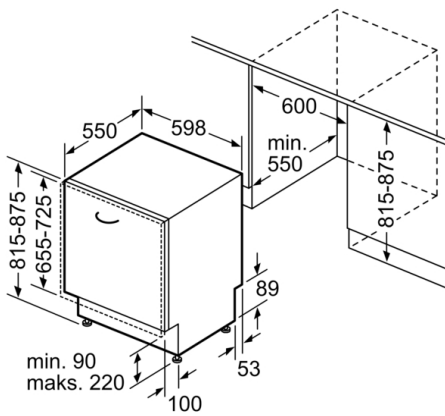

#### Sigurnost

- AquaStop: Bosch garancija za oštećenja nastala izlivanjem vode – tokom celog radnog veka uređaja.\*
- Sistem zaštite čaša
- uključujući levak za sipanje soli
- Uključuje i ploču za zaštitu od pare
- Dimenzije aparata (VxŠxD): 81.5 x 59.8 x 55 cm

\* Garancijske uslove možete pronaći na <https://www.bosch-home.rs/>

**Seriya 4, Potpuno ugradna mašina za pranje sudova, 60 cm  
SMV4HCX40E**

Mere u milimetrima

Ovaj dokument je originalno proizveden i objavljen od strane proizvođača, brenda Bosch, i preuzet je sa njihove zvanične stranice. S obzirom na ovu činjenicu, Tehnoteka ističe da ne preuzima odgovornost za tačnost, celovitost ili pouzdanost informacija, podataka, mišljenja, saveta ili izjava sadržanih u ovom dokumentu.