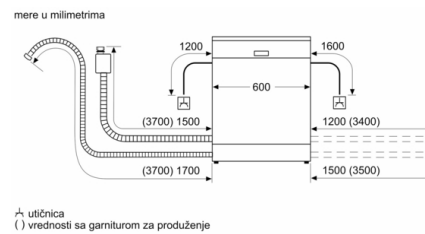

#### Sigurnost

- AquaStop: Bosch garancija za oštećenja nastala izlivanjem vode – tokom celog radnog veka uređaja.\*
- Sistem zaštite čaša
- uključujući levak za sipanje soli
- Uključuje i ploču za zaštitu od pare
- Dimenzije aparata (VxŠxD): 81.5 x 59.8 x 55 cm

<sup>1</sup> Na skali energetske klase od A do G

<sup>2</sup> Potrošnja energije u kWh na 100 ciklusa (u programu Eco 50 °C)

<sup>3</sup> Potrošnja vode u litrima po ciklusu (u programu Eco 50 °C)

<sup>4</sup> Trajanje programa Eco 50 °C

\* Garancijske uslove možete pronaći na <https://www.bosch-home.rs/>

**Seriya 4, Potpuno ugradna mašina za pranje sudova, 60 cm  
SMV4HCX40E**

Mere u milimetrima

Ovaj dokument je originalno proizveden i objavljen od strane proizvođača, brenda Bosch, i preuzet je sa njihove zvanične stranice. S obzirom na ovu činjenicu, Tehnoteka ističe da ne preuzima odgovornost za tačnost, celovitost ili pouzdanost informacija, podataka, mišljenja, saveta ili izjava sadržanih u ovom dokumentu.