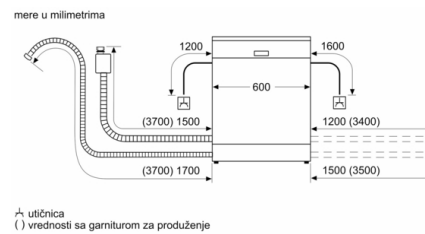

Prikaz / upravljanje

- Upravljanje s vrha
- InfoLight
- Elektronski prikaz preostalog vremena u minutima
- Mogućnost kasnijeg uključivanja: 1 - 24 h

Sigurnost

- AquaStop: Bosch garancija za oštećenja nastala izlivanjem vode – tokom celog radnog veka uređaja.*
- Sistem zaštite čaša
- uključujući levak za sipanje soli
- Uključuje i ploču za zaštitu od pare
- Dimenzije aparata (VxŠxD): 81.5 x 59.8 x 55 cm

**Seriya 4, Potpuno ugradna mašina za pranje sudova, 60 cm
SMV4HAX40E**

Mere u milimetrima

Ovaj dokument je originalno proizveden i objavljen od strane proizvođača, brenda Bosch, i preuzet je sa njihove zvanične stranice. S obzirom na ovu činjenicu, Tehnoteka ističe da ne preuzima odgovornost za tačnost, celovitost ili pouzdanost informacija, podataka, mišljenja, saveta ili izjava sadržanih u ovom dokumentu.