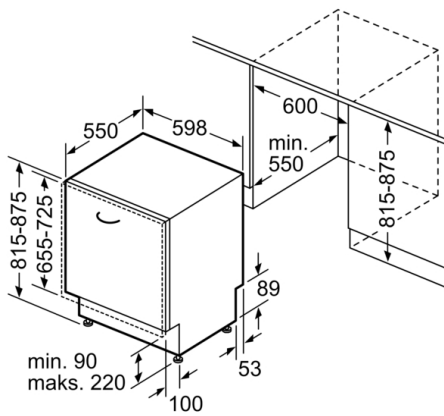

Prikaz / upravljanje

- Upravljanje s vrha
- InfoLight
- Elektronski prikaz preostalog vremena u minutima
- Mogućnost kasnijeg uključivanja: 1 - 24 h

Sigurnost

- AquaStop: Bosch garancija za oštećenja nastala izlivanjem vode – tokom celog radnog veka uređaja.*
- Sistem zaštite čaša
- uključujući levak za sipanje soli
- Uključuje i ploču za zaštitu od pare
- Dimenzije aparata (VxŠxD): 81.5 x 59.8 x 55 cm

**Seriya 4, Potpuno ugradna mašina za pranje sudova, 60 cm
SMV4HAX40E**

Mere u milimetrima

Ovaj dokument je originalno proizveden i objavljen od strane proizvođača, brenda Bosch, i preuzet je sa njihove zvanične stranice. S obzirom na ovu činjenicu, Tehnoteka ističe da ne preuzima odgovornost za tačnost, celovitost ili pouzdanost informacija, podataka, mišljenja, saveta ili izjava sadržanih u ovom dokumentu.