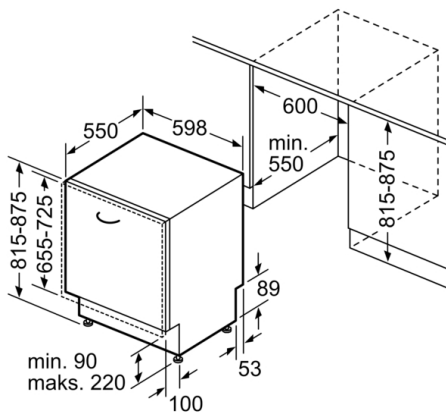

**Serie | 4, Potpuno ugradna mašina za pranje sudova, 60 cm
SMV46KX55E**

Mere u milimetrima