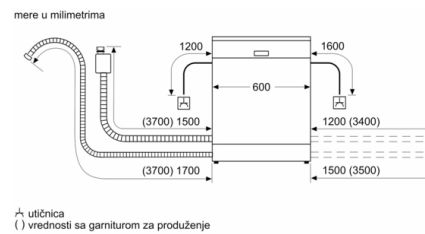

**Serie | 4, Potpuno ugradna mašina za pranje sudova, 60 cm
SMV46KX55E**