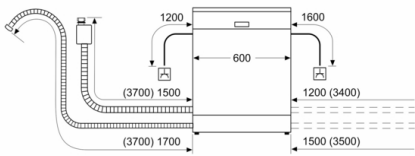

Serija 2, Potpuno ugradna mašina za pranje sudova, 60 cm SMV2ITX22E

mere u milimetrima

▲ utičnica
( ) vrednosti sa garniturom za produženje