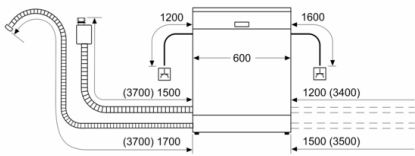

Sigurnost

- AquaStop: Bosch garancija za oštećenja nastala izlivanjem vode – tokom celog radnog veka uređaja.*
- Unutrašnjost od nerđajućeg čelika/Polinox
- Uključuje i ploču za zaštitu od pare
- Dimenzije aparata (VxŠxD): 81.5 x 59.8 x 55 cm

Serija 2, Potpuno ugradna mašina za pranje sudova, 60 cm SMV24AX02E

mere u milimetrima

▲ utičnica
() vrednosti sa garniturom za produženje

Mere u milimetrima

Ovaj dokument je originalno proizveden i objavljen od strane proizvođača, brenda Bosch, i preuzet je sa njihove zvanične stranice. S obzirom na ovu činjenicu, Tehnoteka ističe da ne preuzima odgovornost za tačnost, celovitost ili pouzdanost informacija, podataka, mišljenja, saveta ili izjava sadržanih u ovom dokumentu.