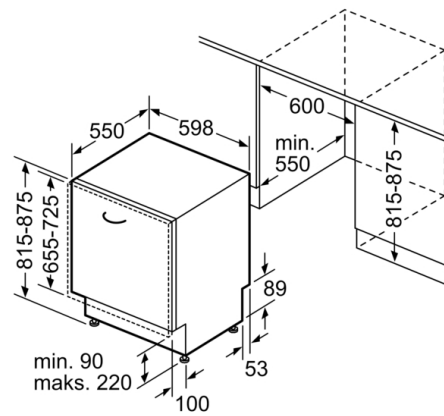

Sigurnost

- AquaStop: Bosch garancija za oštećenja nastala izlivanjem vode – tokom celog radnog veka uređaja.*
- Unutrašnjost od nerđajućeg čelika/Polinox
- Uključuje i ploču za zaštitu od pare
- Dimenzije aparata (VxŠxD): 81.5 x 59.8 x 55 cm

Serija 2, Potpuno ugradna mašina za pranje sudova, 60 cm SMV24AX02E

mere u milimetrima

▲ utičnica
() vrednosti sa garniturom za produženje

Mere u milimetrima

Ovaj dokument je originalno proizveden i objavljen od strane proizvođača, brenda Bosch, i preuzet je sa njihove zvanične stranice. S obzirom na ovu činjenicu, Tehnoteka ističe da ne preuzima odgovornost za tačnost, celovitost ili pouzdanost informacija, podataka, mišljenja, saveta ili izjava sadržanih u ovom dokumentu.