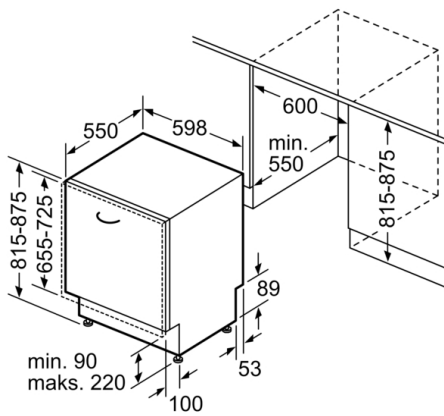

Prikaz / upravljanje

- Upravljanje s vrha
- InfoLight
- OpenAssist
- Elektronski prikaz preostalog vremena u minutima
- Mogućnost kasnijeg uključivanja: 1 - 24 h

Sigurnost

- AquaStop: Bosch garancija za oštećenja nastala izlivanjem vode – tokom celog radnog veka uređaja.*
- Brava na vratima za bezbednost dece (dvostruki pritisak za otvaranje)
- Sistem zaštite čaša
- uključujući levak za sipanje soli
- Uključuje i ploču za zaštitu od pare
- Dimenzije aparata (VxŠxD): 81.5 x 59.8 x 55 cm

**Seriya 4, Potpuno ugradna mašina za pranje sudova, 60 cm
SMD4HAX48E**

Mere u milimetrima

Ovaj dokument je originalno proizveden i objavljen od strane proizvođača, brenda Bosch, i preuzet je sa njihove zvanične stranice. S obzirom na ovu činjenicu, Tehnoteka ističe da ne preuzima odgovornost za tačnost, celovitost ili pouzdanost informacija, podataka, mišljenja, saveta ili izjava sadržanih u ovom dokumentu.