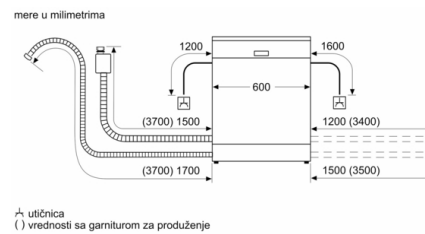

Prikaz / upravljanje

- Upravljanje s vrha
- InfoLight
- OpenAssist
- Elektronski prikaz preostalog vremena u minutima
- Mogućnost kasnijeg uključivanja: 1 - 24 h

Sigurnost

- AquaStop: Bosch garancija za oštećenja nastala izlivanjem vode – tokom celog radnog veka uređaja.*
- Brava na vratima za bezbednost dece (dvostruki pritisak za otvaranje)
- Sistem zaštite čaša
- uključujući levak za sipanje soli
- Uključuje i ploču za zaštitu od pare
- Dimenzije aparata (VxŠxD): 81.5 x 59.8 x 55 cm

**Seriya 4, Potpuno ugradna mašina za pranje sudova, 60 cm
SMD4HAX48E**

Mere u milimetrima

Ovaj dokument je originalno proizveden i objavljen od strane proizvođača, brenda Bosch, i preuzet je sa njihove zvanične stranice. S obzirom na ovu činjenicu, Tehnoteka ističe da ne preuzima odgovornost za tačnost, celovitost ili pouzdanost informacija, podataka, mišljenja, saveta ili izjava sadržanih u ovom dokumentu.