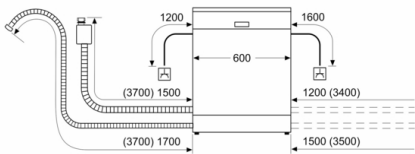

#### Sigurnost

- AquaStop: Bosch garancija za oštećenja nastala izlivanjem vode – tokom celog radnog veka uređaja.\*
- Sistem zaštite čaša
- uključujući levak za sipanje soli
- Uključuje i ploču za zaštitu od pare
- Dimenzije aparata (VxŠxD): 81.5 x 59.8 x 55 cm

<sup>1</sup> Na skali energetske klase od A do G

<sup>2</sup> Potrošnja energije u kWh na 100 ciklusa (u programu Eco 50 °C)

<sup>3</sup> Potrošnja vode u litrima po ciklusu (u programu Eco 50 °C)

<sup>4</sup> Trajanje programa Eco 50 °C

## Seriya 4, Potpuno ugradna mašina za pranje sudova, 60 cm SGV4HCX48E

mere u milimetrima

A utičnica  
( ) vrednosti sa garniturom za produženje

Mere u milimetrima

Ovaj dokument je originalno proizveden i objavljen od strane proizvođača, brenda Bosch, i preuzet je sa njihove zvanične stranice. S obzirom na ovu činjenicu, Tehnoteka ističe da ne preuzima odgovornost za tačnost, celovitost ili pouzdanost informacija, podataka, mišljenja, saveta ili izjava sadržanih u ovom dokumentu.