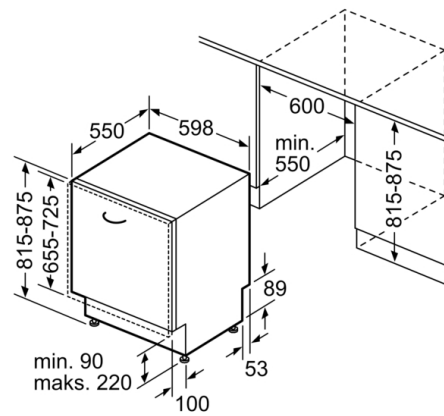

Mere u milimetrima