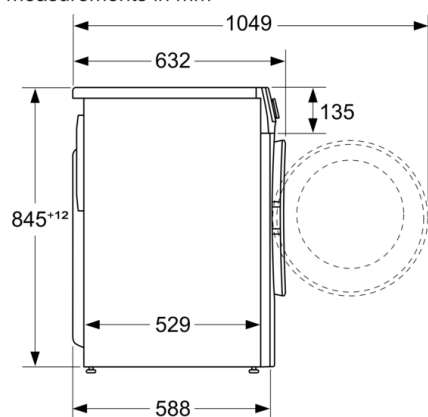

**Seriya 6, Mašina za pranje veša, punjenje
spreda, 9 kg, 1400 okr
WGG14403BY**

measurements in mm

Mere u milimetrima