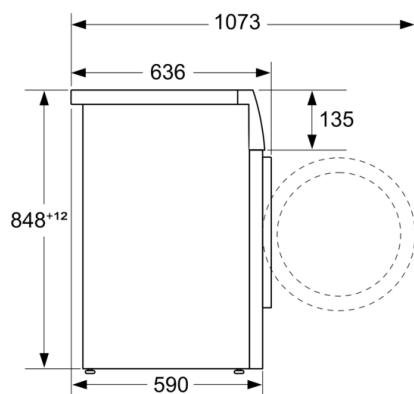

**Seriya 6, Mašina za pranje veša, punjenje
spreda, 9 kg, 1200 okr
WGG14201BY**

Mere u milimetrima

Mere u milimetrima