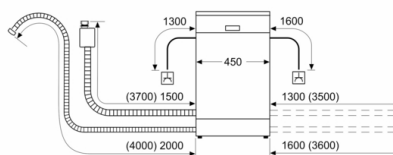

Serija 2, Samostojeća mašina za pranje sudova, 45 cm, Nerđajući čelik SRS2HKI59E

mere u milimetrima

utičnica
( ) vrednosti sa garniturom za produženje