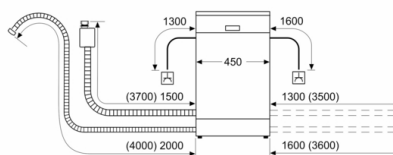

Prikaz / upravljanje

- Elektronski prikaz preostalog vremena u minutima
- Mogućnost kasnijeg uključivanja: 1 - 24 h

Sigurnost

- AquaStop: Bosch garancija za oštećenja nastala izlivanjem vode – tokom celog radnog veka uređaja.*
- Zaključavanje podešavanja pred decom
- Sistem zaštite čaša
- uključujući levak za sipanje soli
- Dimenzije aparata (VxŠxD): 84.5 x 45 x 60 cm

Serija 4, Samostojeća mašina za pranje sudova, 45 cm, Bela SPS4HKW53E

mere u milimetrima

⌚ utičnica
() vrednosti sa garniturom za produženje

Ovaj dokument je originalno proizveden i objavljen od strane proizvođača, brenda Bosch, i preuzet je sa njihove zvanične stranice. S obzirom na ovu činjenicu, Tehnoteka ističe da ne preuzima odgovornost za tačnost, celovitost ili pouzdanost informacija, podataka, mišljenja, saveta ili izjava sadržanih u ovom dokumentu.