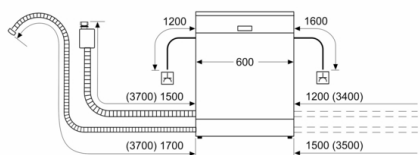

Serija 2, Samostojeća mašina za pranje sudova, 60 cm, Nerđajući čelik SMS25AI07E

mere u milimetrima

▲ utičnica
( ) vrednosti sa garniturom za produženje