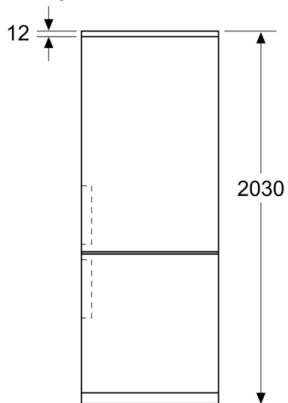

Dimenzije

- Dimenzije (V x Š x D): 203 x 60 x 67 cm

Tehničke informacije

- Desno otvaranje vrata, promenljivo
- Spređa nogice podesive po visini, pozadi točkici
- Napon: 220 - 240 V V

Pribor

- 3 x Posuda za jaja, 1 x Posuda za ledene kocke
- Procena se zasniva na osnovu standardnog 24-časovnog testa. Stvarna potrošnja zavisi od upotrebe i lokacije uređaja

**Seriya 6, Samostojeći frižider sa
zamrzivačem dole, staklena vrata, 203 x 60
cm, Crna
KGN39LBCF**

Dimenzije u mm

Dimenzije u mm

Dimenzije u mm

Ovaj dokument je originalno proizveden i objavljen od strane proizvođača, brenda Bosch, i preuzet je sa njihove zvanične stranice. S obzirom na ovu činjenicu, Tehnoteka ističe da ne preuzima odgovornost za tačnost, celovitost ili pouzdanost informacija, podataka, mišljenja, saveta ili izjava sadržanih u ovom dokumentu.