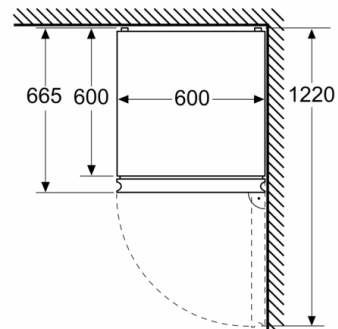

Dimenzije

- Dimenzije (V x Š x D): 203 x 60 x 67 cm

Tehničke informacije

- Desno otvaranje vrata, promenljivo
- Spređa nogice podesive po visini, pozadi točkici
- Napon: 220 - 240 V V

Pribor

- 3 x Posuda za jaja, 1 x Posuda za ledene kocke
- Procena se zasniva na osnovu standardnog 24-časovnog testa. Stvarna potrošnja zavisi od upotrebe i lokacije uređaja

**Seriya 6, Samostojeći frižider sa
zamrzivačem dole, staklena vrata, 203 x 60
cm, Crna
KGN39LBCF**

Dimenzije u mm

Dimenzije u mm

Dimenzije u mm

Ovaj dokument je originalno proizveden i objavljen od strane proizvođača, brenda Bosch, i preuzet je sa njihove zvanične stranice. S obzirom na ovu činjenicu, Tehnoteka ističe da ne preuzima odgovornost za tačnost, celovitost ili pouzdanost informacija, podataka, mišljenja, saveta ili izjava sadržanih u ovom dokumentu.