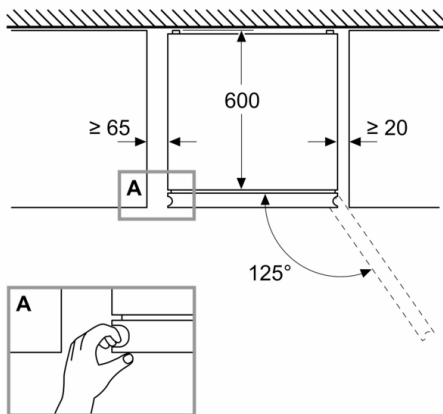

Dimenzije

- Dimenzije (V x Š x D): 203 x 60 x 67 cm

Tehničke informacije

- Desno otvaranje vrata, promenljivo
- Spređa nogice podesive po visini, pozadi točkici
- Napon: 220 - 240 V V

Pribor

- 3 x Posuda za jaja, 1 x Posuda za ledene kocke
- Procena se zasniva na osnovu standardnog 24-časovnog testa. Stvarna potrošnja zavisi od upotrebe i lokacije uređaja

**Seriya 6, Samostojeći frižider sa
zamrzivačem dole, staklena vrata, 203 x 60
cm, Crna
KGN39LBCF**

Dimenzije u mm

Dimenzije u mm

Dimenzije u mm

Ovaj dokument je originalno proizveden i objavljen od strane proizvođača, brenda Bosch, i preuzet je sa njihove zvanične stranice. S obzirom na ovu činjenicu, Tehnoteka ističe da ne preuzima odgovornost za tačnost, celovitost ili pouzdanost informacija, podataka, mišljenja, saveta ili izjava sadržanih u ovom dokumentu.