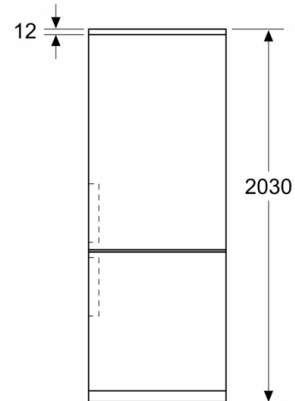

#### **Dimenzije**

- Dimenzije (V x Š x D): 203 x 60 x 67 cm

#### **Osnovne informacije**

- \*\*\*\*- Prostor za zamrzavanje: 103 l
- Kapacitet zamrzavanja: 9.5 kg/24 h
- Čuvanje prilikom poremećaja: 15 h

**Seriya 4, Samostojeći frižider sa  
zamrzivačem dole, 203 x 60 cm, Izgled  
nerđajućeg čelika  
KGN392LDF**

Dimenzije u mm

Dimenzije u mm

Dimenzije u mm

Ovaj dokument je originalno proizveden i objavljen od strane proizvođača, brenda Bosch, i preuzet je sa njihove zvanične stranice. S obzirom na ovu činjenicu, Tehnoteka ističe da ne preuzima odgovornost za tačnost, celovitost ili pouzdanost informacija, podataka, mišljenja, saveta ili izjava sadržanih u ovom dokumentu.