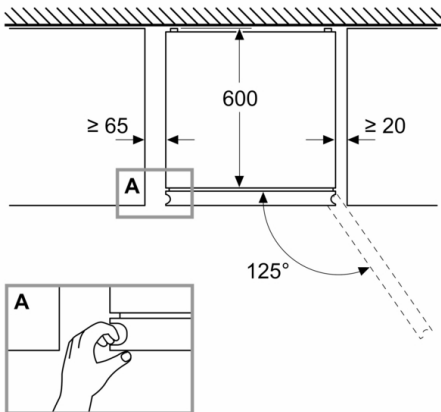

#### **Dimenzije**

- Dimenzije (V x Š x D): 203 x 60 x 67 cm

#### **Osnovne informacije**

- \*\*\*\*- Prostor za zamrzavanje: 103 l
- Kapacitet zamrzavanja: 9.5 kg/24 h
- Čuvanje prilikom poremećaja: 15 h

**Seriya 4, Samostojeći frižider sa  
zamrzivačem dole, 203 x 60 cm, Izgled  
nerđajućeg čelika  
KGN392LDF**

Dimenzije u mm

Dimenzije u mm

Dimenzije u mm

Ovaj dokument je originalno proizveden i objavljen od strane proizvođača, brenda Bosch, i preuzet je sa njihove zvanične stranice. S obzirom na ovu činjenicu, Tehnoteka ističe da ne preuzima odgovornost za tačnost, celovitost ili pouzdanost informacija, podataka, mišljenja, saveta ili izjava sadržanih u ovom dokumentu.