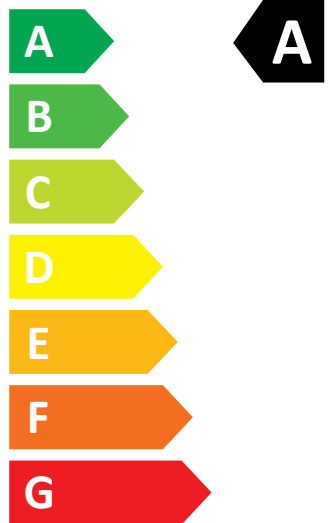

Energetska nalepnica

WHIRLPOOL mašina za pranje i sušenje veša FFWDB 964369 SV EE

Whirlpool
CORPORATION

Tehnoteka je online destinacija za upoređivanje cena i karakteristika bele tehnike, potrošačke elektronike i IT uređaja kod trgovinskih lanaca i internet prodavnica u Srbiji. Naša stranica vam omogućava da istražite najnovije informacije, detaljne karakteristike i konkurentne cene proizvoda.

Posetite nas i uživajte u ekskluzivnom iskustvu pametne kupovine klikom na link:

<https://tehnoteka.rs/p/whirlpool-masina-za-pranje-i-susenje-vesa-ffwdb-964369-sv-ee-akcija-cena/>

ENERG

WHIRLPOOL

FFWDB 964369 SV EE