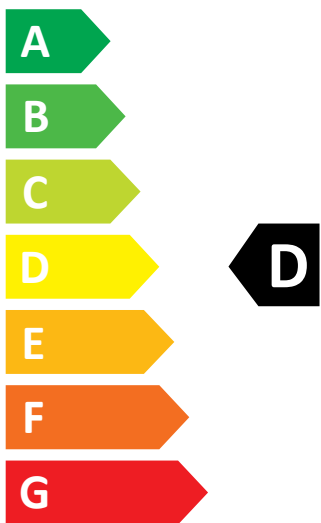

Energetska nalepnica

WHIRLPOOL mašina za pranje i sušenje veša FFWDB 964369 SV EE

Whirlpool
CORPORATION

Tehnoteka je online destinacija za upoređivanje cena i karakteristika bele tehnike, potrošačke elektronike i IT uređaja kod trgovinskih lanaca i internet prodavnica u Srbiji. Naša stranica vam omogućava da istražite najnovije informacije, detaljne karakteristike i konkurentne cene proizvoda.

Posetite nas i uživajte u ekskluzivnom iskustvu pametne kupovine klikom na link:

<https://tehnoteka.rs/p/whirlpool-masina-za-pranje-i-susenje-vesa-ffwdb-964369-sv-ee-akcija-cena/>

ENERG

WHIRLPOOL

FFWDB 964369 SV EE