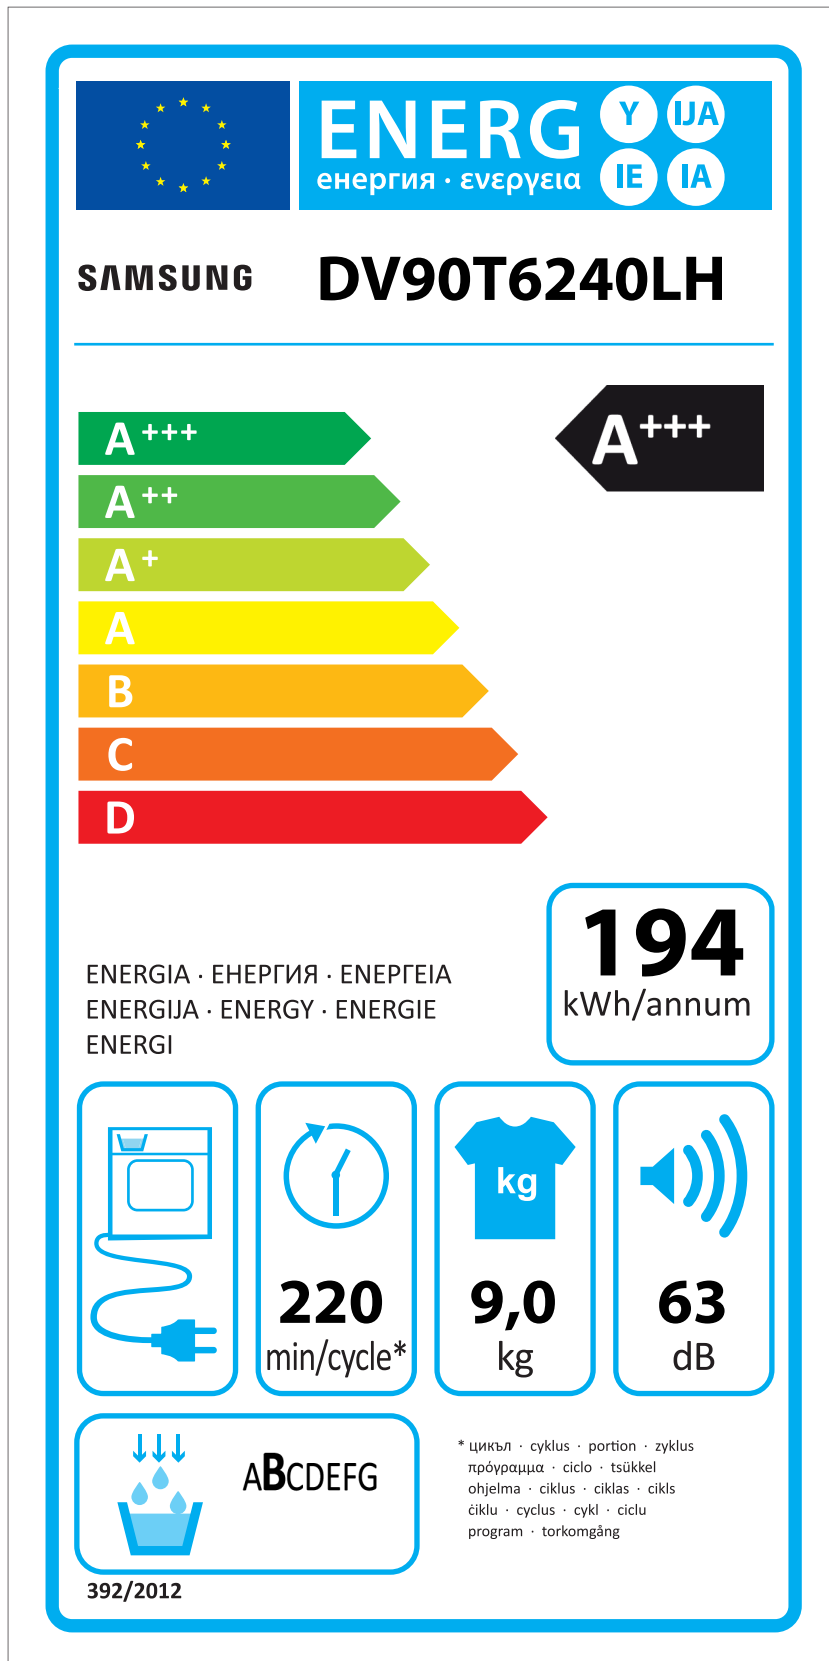

Energetska nalepnica

SAMSUNG mašina za sušenje veša DV90T6240LH/S7

SAMSUNG

Tehnoteka je online destinacija za upoređivanje cena i karakteristika bele tehnike, potrošačke elektronike i IT uređaja kod trgovinskih lanaca i internet prodavnica u Srbiji. Naša stranica vam omogućava da istražite najnovije informacije, detaljne karakteristike i konkurentne cene proizvoda.

Posetite nas i uživajte u ekskluzivnom iskustvu pametne kupovine klikom na link:

<https://tehnoteka.rs/p/samsung-masina-za-susenje-vesa-dv90t6240lhs7-akcija-cena/>

ERP LABEL ENERGY (DRYER CONDENSER TYPE)

CODE : DC68-03225C
Size : 110 x 220 (mm)
Material : ART

Ovaj dokument je originalno proizveden i objavljen od strane proizvođača, brenda Samsung, i preuzet je sa njihove zvanične stranice. S obzirom na ovu činjenicu, Tehnoteka ističe da ne preuzima odgovornost za tačnost, celovitost ili pouzdanost informacija, podataka, mišljenja, saveta ili izjava sadržanih u ovom dokumentu.