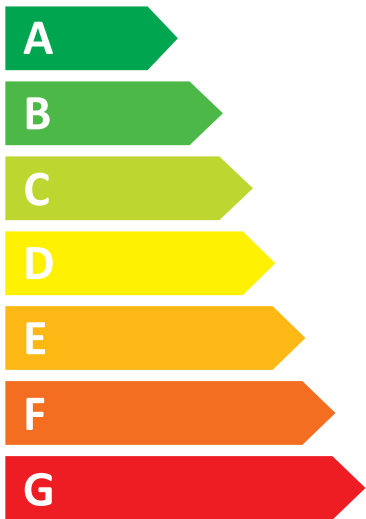

Posetite nas i uživajte u ekskluzivnom iskustvu pametne kupovine klikom na link:

<https://tehnoteka.rs/p/miele-masina-za-pranje-vesa-wed135-wps-akcija-cena/>

ENERG

Miele

WED135 WPS 8kg

47 kWh

8,0 kg

3:39