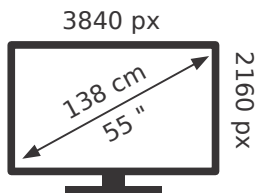

110 kWh/1000h

2019/2013

Ovaj dokument je originalno proizveden i objavljen od strane proizvođača, brenda Hisense, i preuzet je sa njihove zvanične stranice. S obzirom na ovu činjenicu, Tehnoteka ističe da ne preuzima odgovornost za tačnost, celovitost ili pouzdanost informacija, podataka, mišljenja, saveta ili izjava sadržanih u ovom dokumentu.