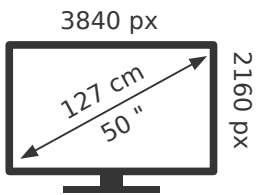

94 kWh/1000h

2019/2013

Ovaj dokument je originalno proizveden i objavljen od strane proizvođača, brenda Hisense, i preuzet je sa njihove zvanične stranice. S obzirom na ovu činjenicu, Tehnoteka ističe da ne preuzima odgovornost za tačnost, celovitost ili pouzdanost informacija, podataka, mišljenja, saveta ili izjava sadržanih u ovom dokumentu.