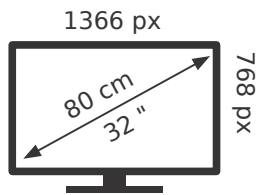

Posetite nas i uživajte u ekskluzivnom iskustvu pametne kupovine klikom na link:

<https://tehnoteka.rs/p/hisense-televizor-32a4bg-akcija-cena/>

ENERGY

HISENSE

32A4BG

32 kWh/1000h

ABCDEF**G**

32 kWh/1000h