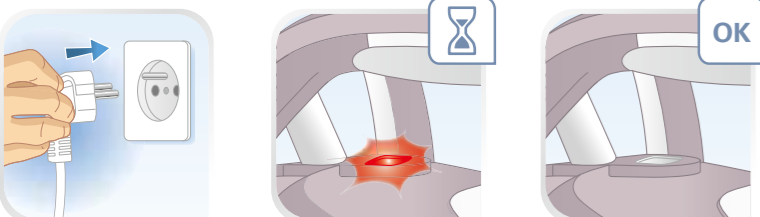

Posetite nas i uživajte u ekskluzivnom iskustvu pametne kupovine klikom na link:

<https://tehnoteka.rs/p/tefal-pegla-fv5695e1-akcija-cena/>

2.

SAFETY AUTO-STOP
* FR Selon modèle / EN Depending on model / DE Je nach Modell / NL Afhankelijk van het model / ES Según modelo / PT Consoante o modelo / IT Secondo i modelli / DA Afhængig af model / NO Avhenger av modell / SV Beroende på modell / FI Mallista riippuen / TR Modele göre / EL ανάλογα με το μοντέλο / PL W zależności od typu / CS Podle modelu / SK V závislosti od modelu / HU Modelltől függően / SL Odvisno od modela / RU В зависимости от модели / UK Залежно від моделі / HR Ovisno o modelu / RO Ovisno o modelu / ET Sõltuvalt mudelist / LT Pagal modelį / LV Atbilstoši modelim / KO 모델에 따라 다름 / BA Zavisno od modela / RC 視型号而定 / HK 視型號而定 / VN Theo mẫu / TH ตามรุ่น / SR U zavisnosti od modela / AR حسب الموديل / FA بسته به مدل