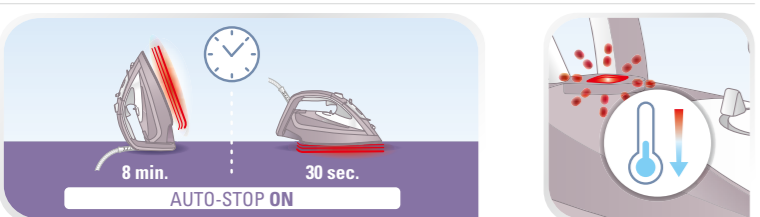

Posetite nas i uživajte u ekskluzivnom iskustvu pametne kupovine klikom na link:

<https://tehnoteka.rs/p/tefal-pegla-fv5695e1-akcija-cena/>

2.

SAFETY AUTO-STOP
* FR Selon modèle / EN Depending on model / DE Je nach Modell / NL Afhankelijk van het model / ES Según modelo / PT Consoante o modelo / IT Secondo i modelli / DA Afhængig af model / NO Avhenger av modell / SV Beroende på modell / FI Mallista riippuen / TR Modele göre / EL ανάλογα με το μοντέλο / PL W zależności od typu / CS Podle modelu / SK V závislosti od modelu / HU Modelltől függően / SL Odvisno od modela / RU В зависимости от модели / UK Залежно від моделі / HR Ovisno o modelu / RO Ovisno o modelu / ET Sõltuvalt mudelist / LT Pagal modelį / LV Atbilstoši modelim / KO 모델에 따라 다름 / BA Zavisno od modela / RC 視型号而定 / HK 視型號而定 / VN Theo mẫu / TH ตามรุ่น / SR U zavisnosti od modela / AR حسب الموديل / FA بسته به مدل