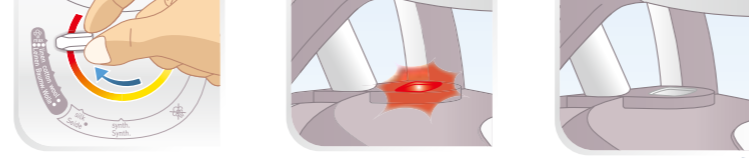

2.

SAFETY AUTO-STOP
* FR Selon modèle / EN Depending on model / DE Je nach Modell / NL Afhankelijk van het model / ES Según modelo / PT Consoante o modelo / IT Secondo i modelli / DA Afhængig af model / NO Avhenger av modell / SV Beroende på modell / FI Mallista riippuen / TR Modele göre / EL ανάλογα με το μοντέλο / PL W zależności od typu / CS Podle modelu / SK V závislosti od modelu / HU Modelltől függően / SL Odvisno od modela / RU В зависимости от модели / UK Залежно від моделі / HR Ovisno o modelu / RO Ovisno o modelu / ET Sõltuvalt mudelist / LT Pagal modelį / LV Atbilstoši modelim / KO 모델에 따라 다름 / BA Zavisno od modela / RC 視型号而定 / HK 視型號而定 / VN Theo mẫu / TH ตามรุ่น / SR U zavisnosti od modela / AR حسب الموديل / FA بسته به مدل

3.

3.

3.

3.

FR	Guide de l'utilisateur	RU	Руководство пользователя
EN	User's guide	UK	Посібник користувача
DE	Bedienungsanleitung	HR	Upute za uporabu
NL	Gebruiksaanwijzing	RO	Ghidul utilizatorului
ES	Guía del usuario	ET	Kasutusjuhend
PT	Guia del usuario	LT	Naudotojo vadovas
IT	Manuale d'uso	LV	Lietošanas pamācība
DA	Brugsvejledning	BG	Ръководство на потребителя
NO	Bruksanvisning	KO	사용자 가이드
SV	Användarhandbok	BA	Korisnička uputstva
FI	Käyttöopas	RC	使用指南
TR	Kullanım kılavuzu	HK	使用指南
EL	Οδηγός χρήσης	VN	Hướng dẫn dành cho người sử dụng
PL	Instrukcja obsługi	TH	คู่มือสำหรับผู้ใช้
CS	Návod k použití	SR	Uputstvo za upotrebu
HU	Používateľská príručka	AR	دليل الاستعمال
SK	Használati útmutató	FA	راهنمای کاربر
SL	Navodila za uporabnika