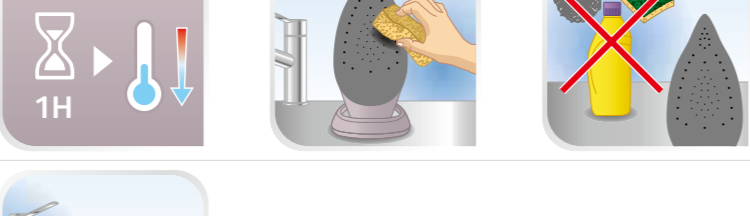

2.

SAFETY AUTO-STOP
* FR Selon modèle / EN Depending on model / DE Je nach Modell / NL Afhankelijk van het model / ES Según modelo / PT Consoante o modelo / IT Secondo i modelli / DA Afhængig af model / NO Avhenger av modell / SV Beroende på modell / FI Mallista riippuen / TR Modele göre / EL ανάλογα με το μοντέλο / PL W zależności od typu / CS Podle modelu / SK V závislosti od modelu / HU Modelltől függően / SL Odvisno od modela / RU В зависимости от модели / UK Залежно від моделі / HR Ovisno o modelu / RO Ovisno o modelu / ET Sõltuvalt mudelist / LT Pagal modelį / LV Atbilstoši modelim / KO 모델에 따라 다름 / BA Zavisno od modela / RC 視型号而定 / HK 視型號而定 / VN Theo mẫu / TH ตามรุ่น / SR U zavisnosti od modela / AR حسب الموديل / FA بسته به مدل

3.

3.

3.

3.

FR	Guide de l'utilisateur	RU	Руководство пользователя
EN	User's guide	UK	Посібник користувача
DE	Bedienungsanleitung	HR	Upute za uporabu
NL	Gebruiksaanwijzing	RO	Ghidul utilizatorului
ES	Guía del usuario	ET	Kasutusjuhend
PT	Guia del usuario	LT	Naudotojo vadovas
IT	Manuale d'uso	LV	Lietošanas pamācība
DA	Brugsvejledning	BG	Ръководство на потребителя
NO	Bruksanvisning	KO	사용자 가이드
SV	Användarhandbok	BA	Korisnička uputstva
FI	Käyttöopas	RC	使用指南
TR	Kullanım kılavuzu	HK	使用指南
EL	Οδηγός χρήσης	VN	Hướng dẫn dành cho người sử dụng
PL	Instrukcja obsługi	TH	คู่มือสำหรับผู้ใช้
CS	Návod k použití	SR	Uputstvo za upotrebu
HU	Používateľská príručka	AR	دليل الاستعمال
SK	Használati útmutató	FA	راهنمای کاربر
SL	Navodila za uporabnika