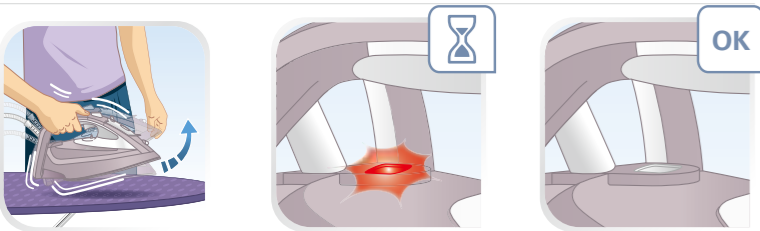

Posetite nas i uživajte u ekskluzivnom iskustvu pametne kupovine klikom na link:

<https://tehnoteka.rs/p/tefal-pegla-fv5695e1-akcija-cena/>

2.

SAFETY AUTO-STOP
* FR Selon modèle / EN Depending on model / DE Je nach Modell / NL Afhankelijk van het model / ES Según modelo / PT Consoante o modelo / IT Secondo i modelli / DA Afhængig af model / NO Avhenger av modell / SV Beroende på modell / FI Mallista riippuen / TR Modele göre / EL ανάλογα με το μοντέλο / PL W zależności od typu / CS Podle modelu / SK V závislosti od modelu / HU Modelltől függően / SL Odvisno od modela / RU В зависимости от модели / UK Залежно від моделі / HR Ovisno o modelu / RO Ovisno o modelu / ET Sõltuvalt mudelist / LT Pagal modelį / LV Atbilstoši modelim / KO 모델에 따라 다름 / BA Zavisno od modela / RC 視型号而定 / HK 視型號而定 / VN Theo mẫu / TH ตามรุ่น / SR U zavisnosti od modela / AR حسب الموديل / FA بسته به مدل