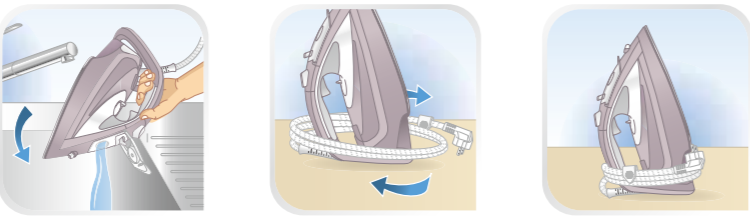

2.

SAFETY AUTO-STOP
* FR Selon modèle / EN Depending on model / DE Je nach Modell / NL Afhankelijk van het model / ES Según modelo / PT Consoante o modelo / IT Secondo i modelli / DA Afhængig af model / NO Avhenger av modell / SV Beroende på modell / FI Mallista riippuen / TR Modele göre / EL ανάλογα με το μοντέλο / PL W zależności od typu / CS Podle modelu / SK V závislosti od modelu / HU Modelltől függően / SL Odvisno od modela / RU В зависимости от модели / UK Залежно від моделі / HR Ovisno o modelu / RO Ovisno o modelu / ET Sõltuvalt mudelist / LT Pagal modelį / LV Atbilstoši modelim / KO 모델에 따라 다름 / BA Zavisno od modela / RC 視型号而定 / HK 視型號而定 / VN Theo mẫu / TH ตามรุ่น / SR U zavisnosti od modela / AR حسب الموديل / FA بسته به مدل

3.

3.

3.

3.

FR	Guide de l'utilisateur	RU	Руководство пользователя
EN	User's guide	UK	Посібник користувача
DE	Bedienungsanleitung	HR	Upute za uporabu
NL	Gebruiksaanwijzing	RO	Ghidul utilizatorului
ES	Guía del usuario	ET	Kasutusjuhend
PT	Guia del usuario	LT	Naudotojo vadovas
IT	Manuale d'uso	LV	Lietošanas pamācība
DA	Brugsvejledning	BG	Ръководство на потребителя
NO	Bruksanvisning	KO	사용자 가이드
SV	Användarhandbok	BA	Korisnička uputstva
FI	Käyttöopas	RC	使用指南
TR	Kullanım kılavuzu	HK	使用指南
EL	Οδηγός χρήσης	VN	Hướng dẫn dành cho người sử dụng
PL	Instrukcja obsługi	TH	คู่มือสำหรับผู้ใช้
CS	Návod k použití	SR	Uputstvo za upotrebu
HU	Používateľská príručka	AR	دليل الاستعمال
SK	Használati útmutató	FA	راهنمای کاربر
SL	Navodila za uporabnika