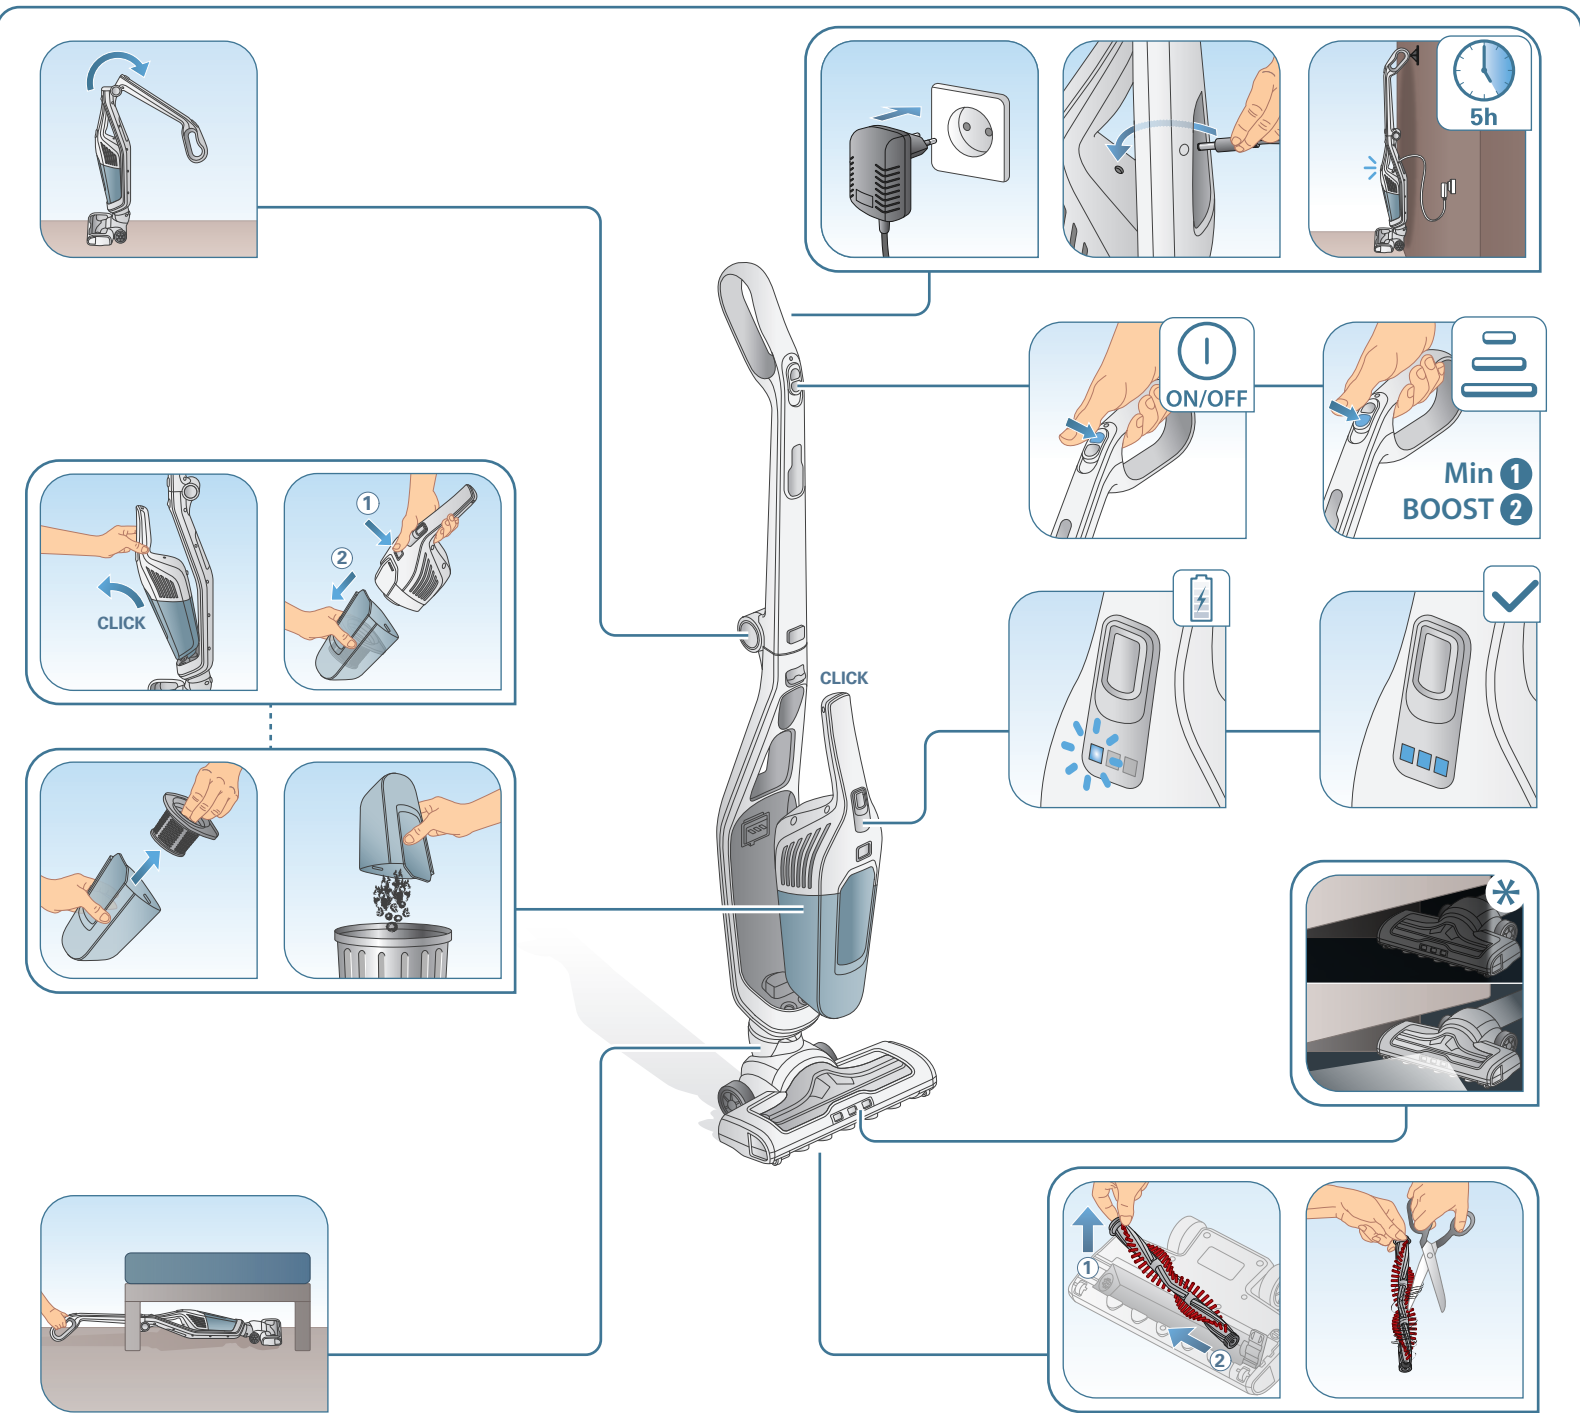

FR Pour plus d'informations / **EN** For more information / **DE** Weitere Informationen / **NL** Voor meer informatie / **ES** Para más información / **PT** Para mais informações / **IT** Per ulteriori informazioni / **EL** Για περισσότερες πληροφορίες / **TR** Daha fazla bilgi için / **CS** Více informací naleznete zde / **SK** Pre viac informácií / **HU** További információk / **PL** Więcej informacji można znaleźć / **ET** Lisateave / **LT** Norėdami daugiau informacijos / **LV** Vairāk informācijas / **BG** За повече информация / **RO** Pentru informații suplimentare / **SL** Več informacij / **HR** Za više informacija / **BS** Za više informacija / **SR** Za više informacija / **RU** Для получения дополнительной информации / **UK** Для отримання докладніших відомостей / **CN** 获取更多信息 / **HK** 更多信息 / **JP** さらに詳しく / **KO** 더 자세한 정보는 아래 웹사이트에서 확인할 수 있습니다 / **AR** للمزيد من المعلومات / **FA** برای کسب اطلاعات بیشتر

www.rowenta.com www.tefal.com

* **FR** Selon modèle / **EN** Depending on model / **DE** Je nach Modell / **NL** Afhankelijk van het model / **ES** Según modelo / **PT** Consoante o modelo / **IT** Secondo i modelli / **EL** Ανάλογα με το μοντέλο / **TR** Modele göre / **CS** Podle modelu / **SK** V závislosti od modelu / **HU** Modelltől függően / **PL** W zależności od typu / **ET** Sõltuvalt mudelist / **LT** Pagal modelį / **LV** Atbilstoši modelim / **BG** в зависимост от модела / **RO** Ovisno o modelu / **SL** Ovisno od modela / **HR** Ovisno o modelu / **BS** Ovisno o modelu / **SR** U zavisnosti od modela / **RU** В зависимости от модели / **UK** Залежно від моделі / **CN** 根据不同型号 / **HK** 根據不同型號 / **JP** モデルによって / **KO** 모델에 따라 다름 / **AR** بحسب الموديل / **FA** بستّه به مدل