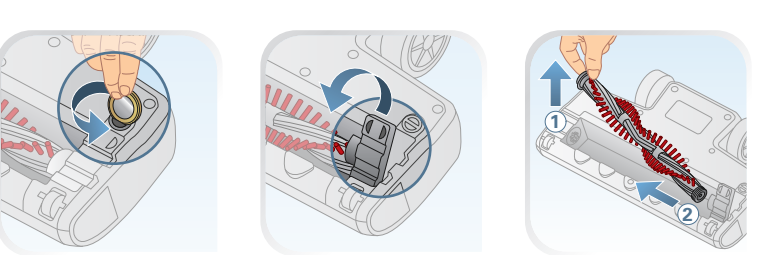

	Min 1	BOOST 2
18 V	45 min. max	20 min. max
21,6 V	75 min. max	30 min. max

3.

4.

5.

5.

6.

7.

* **FR** Non inclus / **EN** Not included / **DE** Nicht im Lieferumfang enthalten / **NL** Niet inbegrepen / **ES** No incluidos / **PT** Não incluídos / **IT** Non incluso / **TR** Dahil değil / **CS** Není součástí balení / **SK** Nezahnuté / **HU** Nem tartozék / **PL** Nie zawiera / **ET** Välija arvatud / **LT** Nėra įtraukta / **LV** Nav ietverts / **BG** Не са включени / **RO** Neinclus / **SL** Ni vključeno / **HR** Nisu uključeni / **BS** Nije uključeno / **SR** Nije uključeno / **RU** Не включено / **UK** Не включено / **CN** 不包括 / **HK** 不包含 / **KO** 포함되지 않음 / **AR** غير مُرفقة / **FA** شامل نمی شود