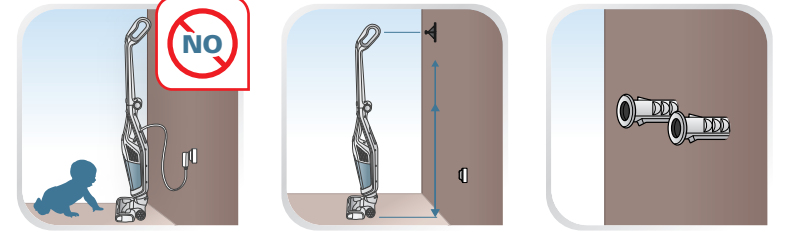

	Min 1	BOOST 2
18 V	45 min. max	20 min. max
21,6 V	75 min. max	30 min. max

3.

4.

5.

5.

6.

7.

* **FR** Non inclus / **EN** Not included / **DE** Nicht im Lieferumfang enthalten / **NL** Niet inbegrepen / **ES** No incluidos / **PT** Não incluídos / **IT** Non incluso / **TR** Dahil değil / **CS** Není součástí balení / **SK** Nezahnuté / **HU** Nem tartozék / **PL** Nie zawiera / **ET** Välija arvatud / **LT** Nėra įtraukta / **LV** Nav ietverts / **BG** Не са включени / **RO** Neinclus / **SL** Ni vključeno / **HR** Nisu uključeni / **BS** Nije uključeno / **SR** Nije uključeno / **RU** Не включено / **UK** Не включено / **CN** 不包括 / **HK** 不包含 / **KO** 포함되지 않음 / **AR** غير مُرفقة / **FA** شامل نمی شود