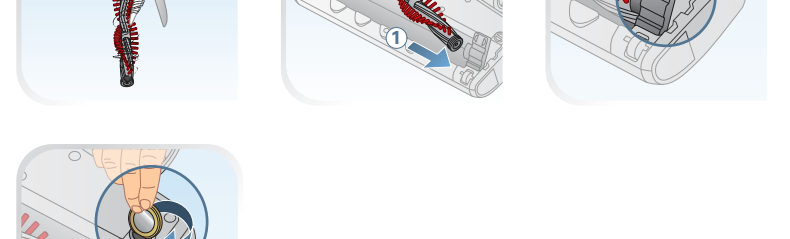

	Min 1	BOOST 2
18 V	45 min. max	20 min. max
21,6 V	75 min. max	30 min. max

3.

4.

5.

5.

6.

7.

* **FR** Non inclus / **EN** Not included / **DE** Nicht im Lieferumfang enthalten / **NL** Niet inbegrepen / **ES** No incluidos / **PT** Não incluídos / **IT** Non incluso / **TR** Dahil değil / **CS** Není součástí balení / **SK** Nezahnuté / **HU** Nem tartozék / **PL** Nie zawiera / **ET** Välija arvatud / **LT** Nėra įtraukta / **LV** Nav ietverts / **BG** Не са включени / **RO** Neinclus / **SL** Ni vključeno / **HR** Nisu uključeni / **BS** Nije uključeno / **SR** Nije uključeno / **RU** Не включено / **UK** Не включено / **CN** 不包括 / **HK** 不包含 / **KO** 포함되지 않음 / **AR** غير مُرفقة / **FA** شامل نمی شود