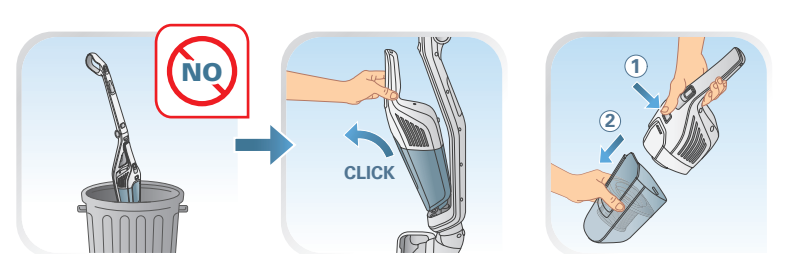

	Min 1	BOOST 2
18 V	45 min. max	20 min. max
21,6 V	75 min. max	30 min. max

3.

4.

5.

5.

6.

7.

* **FR** Non inclus / **EN** Not included / **DE** Nicht im Lieferumfang enthalten / **NL** Niet inbegrepen / **ES** No incluidos / **PT** Não incluídos / **IT** Non incluso / **TR** Dahil değil / **CS** Není součástí balení / **SK** Nezahnuté / **HU** Nem tartozék / **PL** Nie zawiera / **ET** Välija arvatud / **LT** Nėra įtraukta / **LV** Nav ietverts / **BG** Не са включени / **RO** Neinclus / **SL** Ni vključeno / **HR** Nisu uključeni / **BS** Nije uključeno / **SR** Nije uključeno / **RU** Не включено / **UK** Не включено / **CN** 不包括 / **HK** 不包含 / **KO** 포함되지 않음 / **AR** غير مُرفقة / **FA** شامل نمی شود