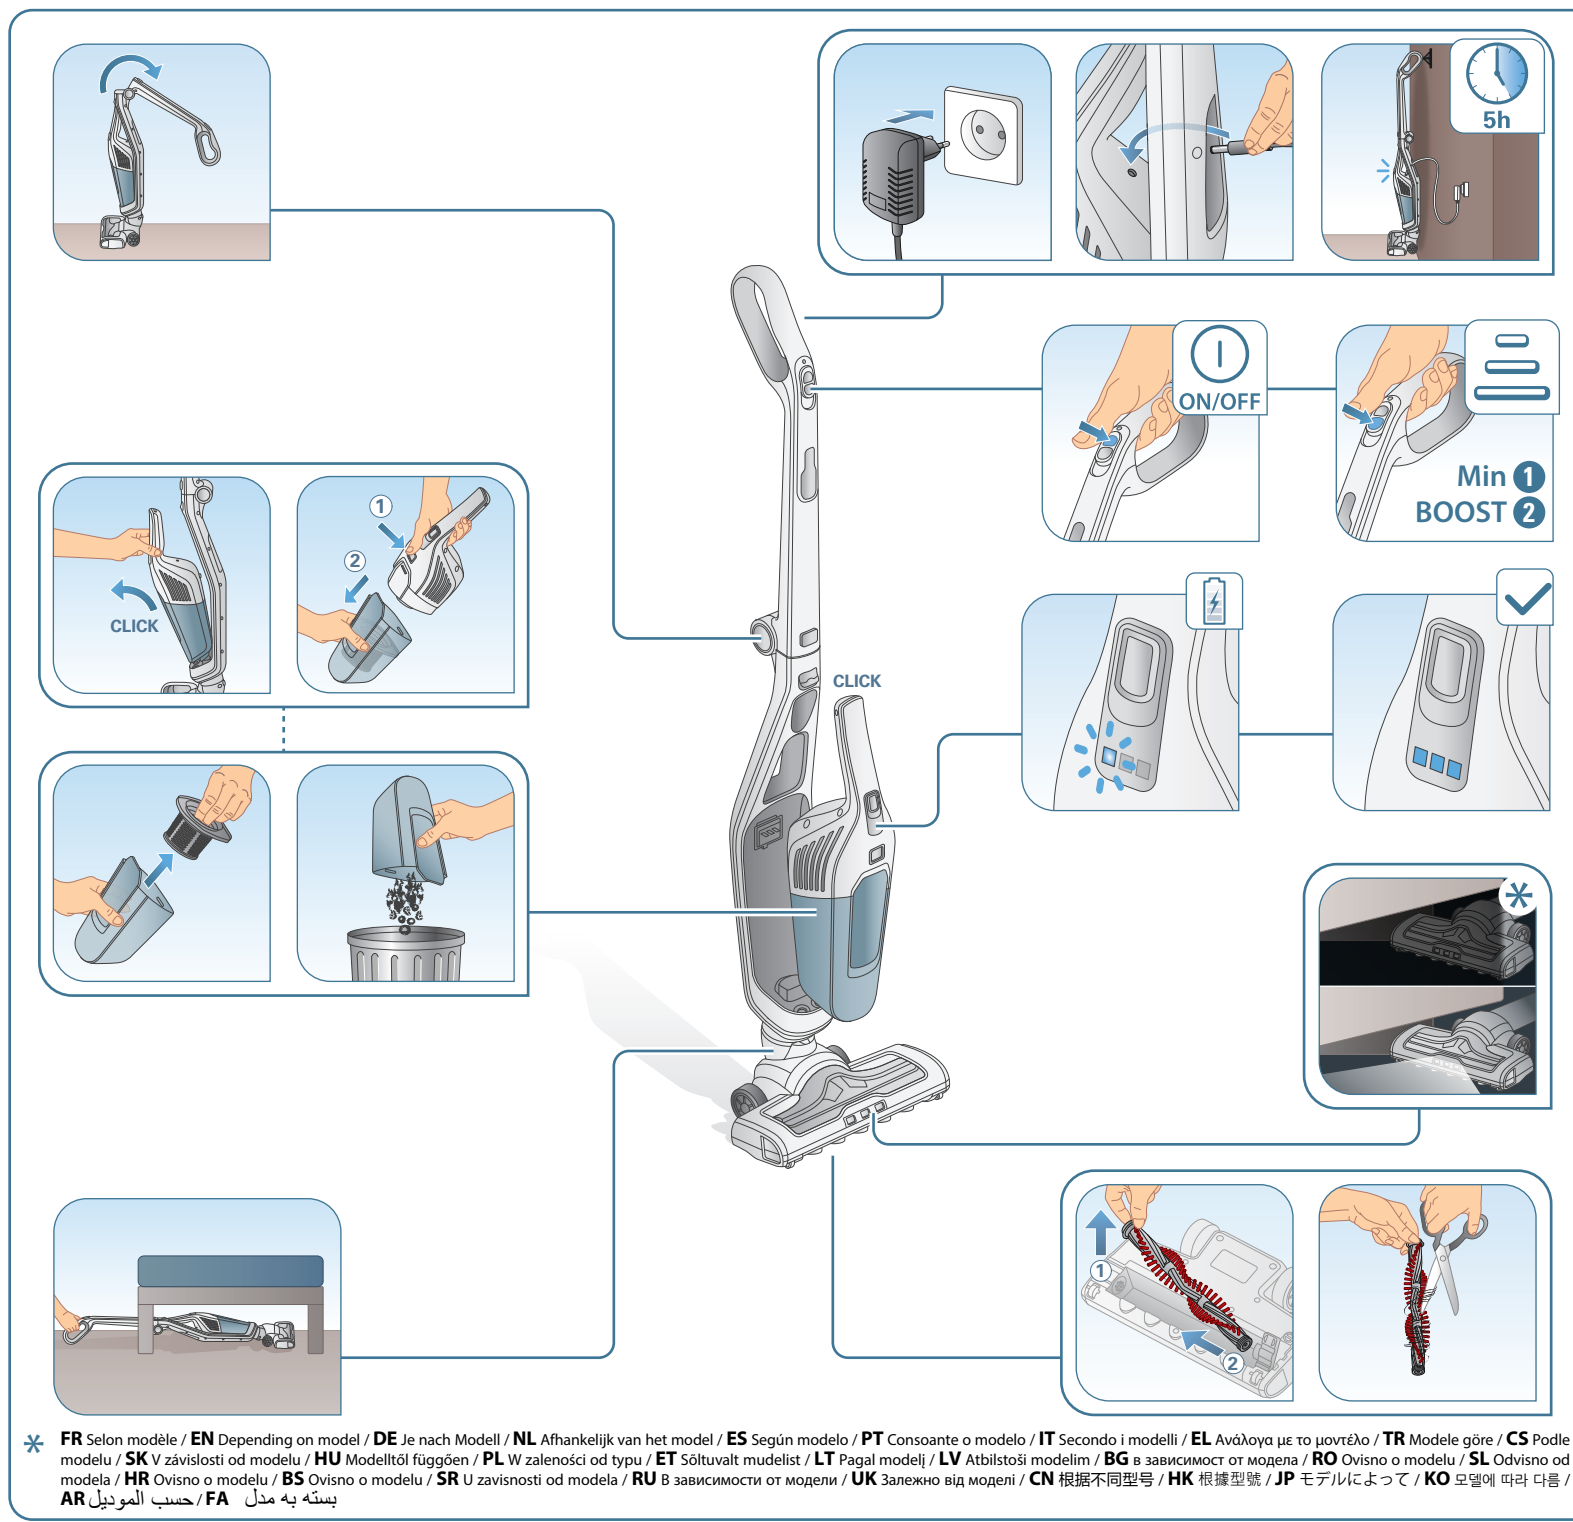

FR Pour plus d'informations / **EN** For more information / **DE** Weitere Informationen / **NL** Voor meer informatie / **ES** Para más información / **PT** Para mais informações / **IT** Per ulteriori informazioni / **EL** Για περισσότερες πληροφορίες / **TR** Daha fazla bilgi için / **CS** Více informací naleznete zde / **SK** Pre viac informácií / **HU** További információk / **PL** Więcej informacji można znaleźć / **ET** Lisateave / **LT** Norėdami daugiau informacijos / **LV** Vairāk informācijas / **BG** За повече информация / **RO** Pentru informații suplimentare / **SL** Več informacij / **HR** Za više informacija / **BS** Za više informacija / **SR** Za više informacija / **RU** Для получения дополнительной информации / **UK** Для отримання докладніших відомостей / **CN** 获取更多信息 / **HK** 更多信息 / **JP** さらに詳しく / **KO** 더 자세한 정보는 아래 웹사이트에서 확인할 수 있습니다 / **AR** للمزيد من المعلومات / **FA** برای کسب اطلاعات بیشتر

www.rowenta.com www.tefal.com

* **FR** Selon modèle / **EN** Depending on model / **DE** Je nach Modell / **NL** Afhankelijk van het model / **ES** Según modelo / **PT** Consoante o modelo / **IT** Secondo i modelli / **EL** Ανάλογα με το μοντέλο / **TR** Modele göre / **CS** Podle modelu / **SK** V závislosti od modelu / **HU** Modelltől függően / **PL** W zależności od typu / **ET** Sõltuvalt mudelist / **LT** Pagal modelį / **LV** Atbilstoši modelim / **BG** в зависимост от модела / **RO** Ovisno o modelu / **SL** Ovisno od modela / **HR** Ovisno o modelu / **BS** Ovisno o modelu / **SR** U zavisnosti od modela / **RU** В зависимости от модели / **UK** Залежно від моделі / **CN** 根据不同型号 / **HK** 根據型號 / **JP** モデルによって / **KO** 모델에 따라 다름 / **AR** حسب الموديل / **FA** بستّه به مدل