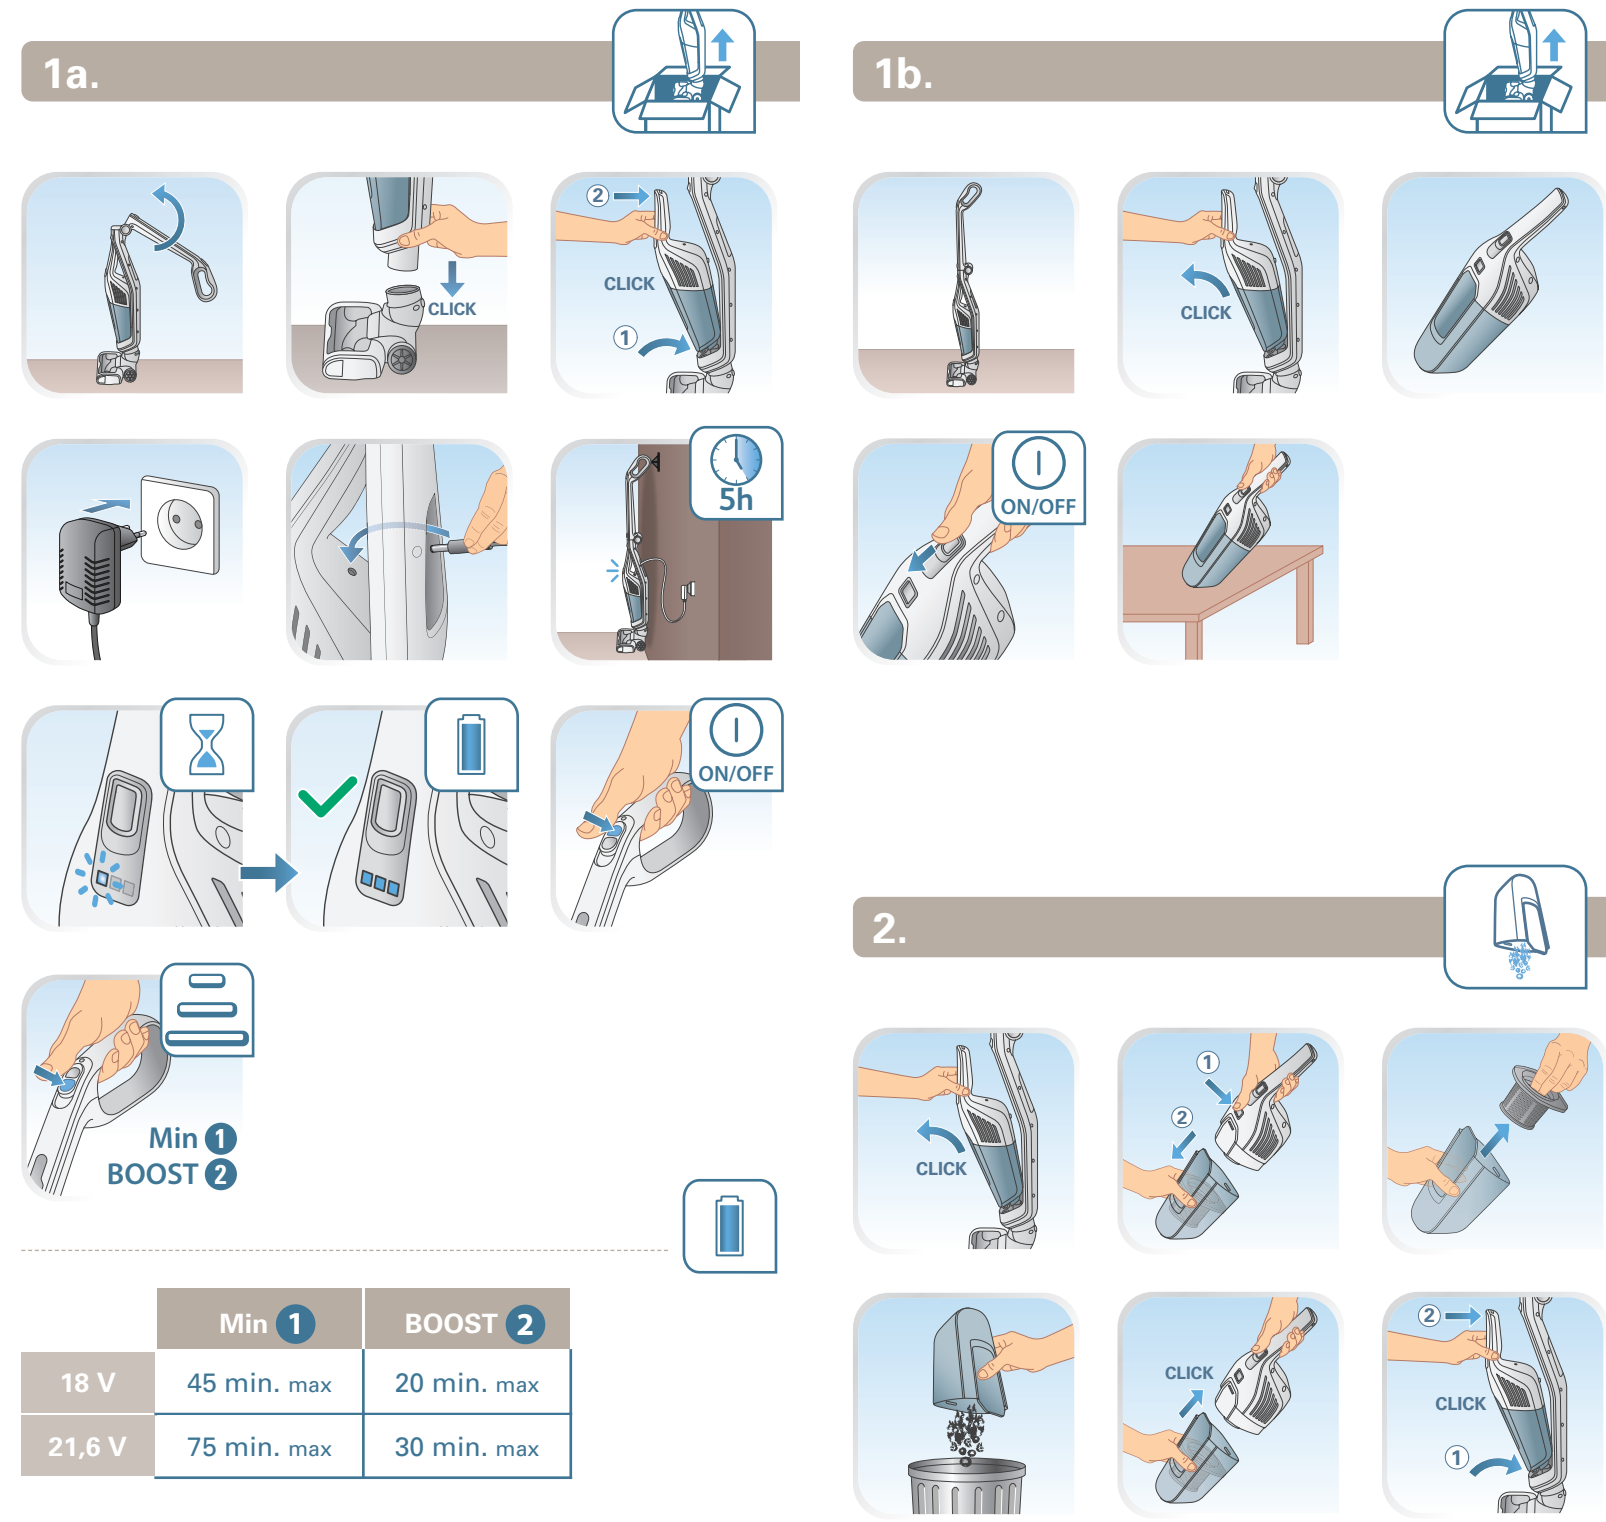

FR Veuillez lire attentivement le livret "Consignes de sécurité et d'utilisation" avant la première utilisation / **EN** Please read carefully the "Safety and use instructions" booklet before first use / **DE** Lesen Sie vor dem erstmaligen Gebrauch aufmerksam die Broschüre, "Sicherheits- und Bedienungsanweisungen" durch. / **NL** Gelieve vóór het eerste gebruik aandachtig het boekje met de veiligheids- en gebruiksvorschriften door te nemen / **ES** Lea detenidamente el libro «Instrucciones de seguridad y de uso» antes de utilizar el aparato por primera vez / **PT** Leia atentamente o manual «Instruções de segurança e utilização» antes da primeira utilização / **IT** Leggere con attenzione il libretto "Norme di sicurezza e d'uso" al primo utilizzo / **EL** Διαβάστε προσεκτικά το εγχειρίδιο «Οδηγίες ασφαλείας και χρήσης» πριν από την πρώτη χρήση / **TR** İlk kullanımdan önce "Güvenlik ve kullanım talimatları" kitapçığını dikkatlice okuyun / **CS** Před prvním použitím si, prosím, pečlivě prostudujte „Bezpečnostní pokyny pro použití“ / **SK** Pred prvým použitím si pozorne prečítajte „Bezpečnostné odporúčania a použitie“ / **HU** Az első használat előtt figyelmesen olvassa el a „Biztonsági előírások és használati útmutató” című fejezetet / **PL** Przed pierwszym użyciem proszę uważnie przeczytać broszurę „Zalecenia dotyczące bezpieczeństwa i użytkowania” / **ET** Palun lugege enne esimest korda kasutamist hoolikalt ohutus- ja kasutusjuhendit / **LT** Atidžiai perskaitykite knygelę „Saugos ir naudojimo reikalavimai” prieš naudodami įrenginį pirmą kartą / **LV** Pirms izmantojat ierīci pirmoreiz, lūdzu rūpīgi izlasiet brošūru "Norādījumi par drošību un lietošanu" / **BG** Моля, прочетете внимателно книжката "Препоръки за безопасност и употреба" преди първоначална употреба / **RO** Înainte de prima utilizare, citiți cu atenție manualul „Instrucțiunile de siguranță și de utilizare” / **SL** Pred prvo uporabo natančno preberite »Navodila za varno uporabo« / **HR** Molimo da prije prve uporabe pažljivo pročitate priručnik „Sigurnosne upute” / **BS** Prije prve upotrebe pažljivo pročitate knjižicu "Sigurnosne upute" / **SR** Pre prve upotrebe, pažljivo pročitate "Bezbednosno I uputstvo za upotrebu" / **RU** Перед первым использованием внимательно прочитайте инструкцию «Меры безопасности и правила использования». / **UK** Перед першим використання уважно прочитайте посібник «Правила техніки безпеки та рекомендації щодо використання» / **CN** 请在初次使用本产品前仔细阅读“安全及使用说明” / **HK** 在第一次使用前請認真閱讀此“安全操作規程”手冊 / **JP** 正しく安全にお使いいただくため、ご使用前にこの取扱説明書を必ずお読みください。 / **KO** 처음 사용하기 전, 제품 사용과 관련된 "안전 수칙" 책자를 주의 깊게 읽어 주시기 바랍니다 / **AR** يُرجى قراءة "كتيب السلامة وإرشادات الاستعمال" بعناية، قبل الاستعمال للمرة الأولى / **FA** قبل از اولین استفاده، لطفاً جزوه «ایمنی و دستور العمل استفاده» را با دقت بخوانید