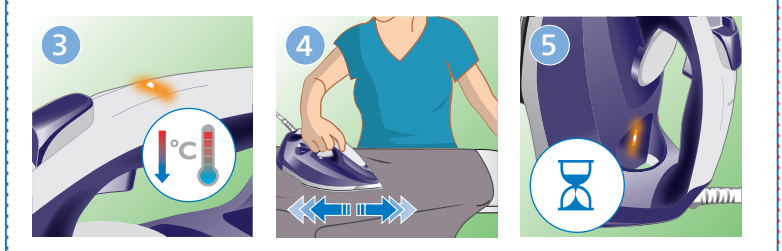

3 Auto shut off www.philips.com/support

EL Μόνο συγκεκριμένοι τύποι
BG Само за определени модели
FR Samo određene vrste
ET Ainult teatud tüübid
HU Csak bizonyos típusoknál
LT Tik konkretūs tipai
LV Tikai specifiski tipi
SK Len špecifické typy
RO Numai pentru anumite tipuri
SL Le pri določeni vrstah
SR Samo specifični tipovi
UK Лише окремі моделі
MK Само одредени модели
SQ Vetëm llojet e veçanta
AZ Yalnız xüsusi növlər
HY Միայն որոշ մոդելներում
KA მხოლოდ განსაზღვრული ტიპები
KY Белгилүү түрлөр гана
TG Танҳо намудҳои мушаххас
TK Diñe belli görnüşler
UZ Faqat muayyan turlar
HE בלב מודלים ספציפיים

EN Specific types only
DE Nur besondere Typen
FR Certains modèles uniquement
NL Alleen bepaalde typen
DA Kun specifikke typer
FI Vain tietyt mallit
NO Bare spesifikke typer
SV Endast specifika typer
IT Solo per modelli specifici
ES Solo modelos específicos
RU Только для некоторых моделей
PL Tylko określone typy
CS Pouze specifické typy

4 www.philips.com/support