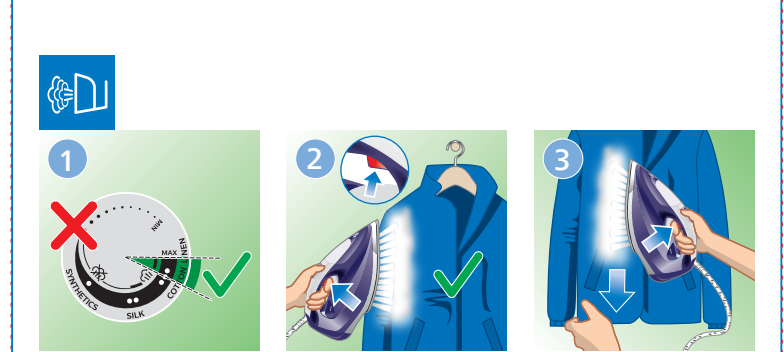

Жынтық кесте параметрлерінің модельдер (типпер):

Модель (тип)	Электр параметрлері	Автоматты түрде өсу
GC4532, GC4533, GC4535 GC4537, GC4541 GC4555	2000-2400 Вт, 220-240 В, 50-60 Гц	Жок
GC4542, GC4543	2200-2600 Вт, 220-240 В, 50-60 Гц	Жок
GC4549, GC4556, GC4558 GC4560, GC4563, GC4564 GC4566, GC4567	2200-2600 Вт, 220-240 В, 50-60 Гц	Иә

Сақтау шарттары, пайдалану

Температура	+0 °C - +35 °C
Салыстырмалы ылғалдылық	20% - 95%
Атмосфералық қысым	85 - 109 kPa

Җынтык кесте параметрлерінің модельдер (типпер):

Модель (тип)	Электр параметрлері	Автоматты түрде өсу
GC4532, GC4533, GC4535 GC4537, GC4541 GC4555	2000-2400 Вт, 220-240 В, 50-60 Гц	Җок
GC4542, GC4543	2200-2600 Вт, 220-240 В, 50-60 Гц	Җок
GC4549, GC4556, GC4558 GC4560, GC4563, GC4564 GC4566, GC4567	2200-2600 Вт, 220-240 В, 50-60 Гц	Иә

Җыһазларның, хатлау шартларының

Температура	+0 °C - +35 °C
Җыһазларның ылғалдылығы	20% - 95%
Атмосфералық басым	85 - 109 kPa

Параметрлердин жыйынтыкталган таблицасы:

Модель	Электр параметрлері	Авто өту
GC4532, GC4533, GC4535 GC4537, GC4541 GC4555	2000-2400 Вт, 220-240 В, 50-60 Гц	Жок
GC4542, GC4543		Ооба
GC4549, GC4556, GC4558 GC4560, GC4563, GC4564 GC4566, GC4567	2200-2600 Вт, 220-240 В, 50-60 Гц	Жок
		Ооба

Сақтау шарты, иштетүү

Температура	+0 °C - +35 °C
Тыңыштык ылғалдылығы	20% - 95%
Атмосфералық басым	85 - 109 kPa

2 www.philips.com/support