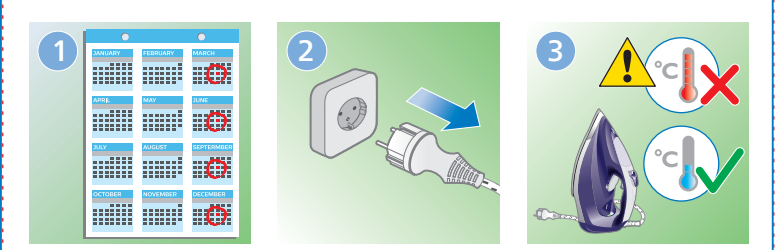

EN User manual
DE Benutzerhandbuch
FR Mode d'emploi
NL Gebruiksaanwijzing
DA Brugervejledning
FI Käyttöopas
NO Brukerhåndbok
SV Användarhandbok
IT Manuale utente
ES Manual del usuario
PT Manual do utilizador
RU Руководство пользователя
KK Пайдаланушы нускаулығы

PHILIPS
GC4530 -
GC4560 series