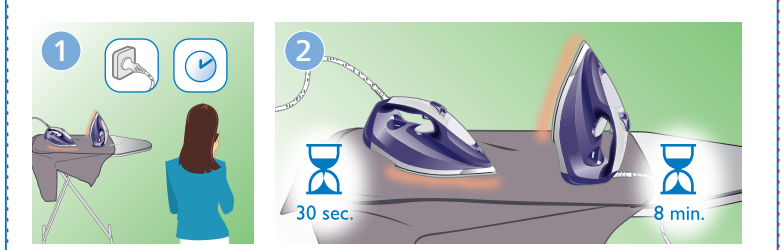

3 Auto shut off www.philips.com/support

EL Μόνο συγκεκριμένοι τύποι
BG Само за определени модели
FR Samo određene vrste
ET Ainult teatud tüübid
HU Csak bizonyos típusoknál
LT Tik konkretūs tipai
LV Tikai specifiski tipi
SK Len špecifické typy
RO Numai pentru anumite tipuri
SL Le pri določeni vrstah
SR Samo specifični tipovi
UK Лише окремі моделі
MK Само одредени модели
SQ Vetëm llojet e veçanta
AZ Yalnız xüsusi növlər
HY Միայն որոշ մոդելներում
KA მხოლოდ განსაზღვრული ტიპები
KY Белгилүү түрлөр гана
TG Танҳо намудҳои мушаххас
TK Diñe belli görnüşler
UZ Faqat muayyan turlar
HE בלב מודלים ספציפיים

EN Specific types only
DE Nur besondere Typen
FR Certains modèles uniquement
NL Alleen bepaalde typen
DA Kun specifikke typer
FI Vain tietyt mallit
NO Bare spesifikke typer
SV Endast specifika typer
IT Solo per modelli specifici
ES Solo modelos específicos
RU Только для некоторых моделей
PL Tylko określone typy
CS Pouze specifické typy

4 www.philips.com/support