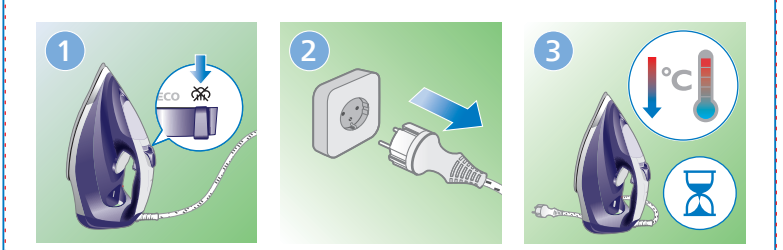

EN Specific types only
DE Nur besondere Typen
FR Certains modèles uniquement
NL Alleen bepaalde typen
DA Kun specifikke typer
FI Vain tietyt mallit
NO Bare spesifikke typer
SV Endast specifika typer
IT Solo per modelli specifici
ES Solo modelos específicos
RU Только для некоторых моделей
PL Tylko określone typy
CS Pouze specifické typy

6 www.philips.com/support