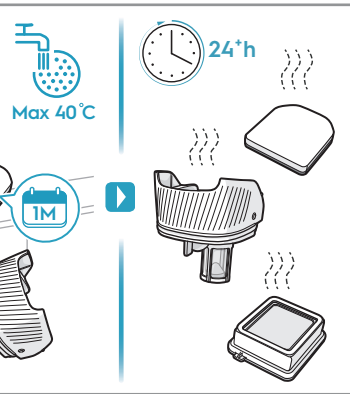

Posetite nas i uživajte u ekskluzivnom iskustvu pametne kupovine klikom na link:

<https://tehnoteka.rs/p/electrolux-stapni-usisivac-wq61-400g-akcija-cena/>

Instruction Book

WELL Q6/Q7/Q7-P

*

Accessories may vary from model to model. | Les accessoires peuvent varier d'un modèle à l'autre. | Ausstattung und Zubehör kann je nach Modell variieren. | Accessoires kunnen per model verschillen. | Tillbehören kan variera mellan olika modeller. | Lisävarusteet voivat vaihdella malleittain. | Tilbehør kan variere fra model til model. | Los accesorios pueden variar según el modelo. | Os acessórios podem variar de modelo para modelo. | Gli accessori possono variare da modello a modello. | Τα εξαρτήματα ίσως διαφέρουν από μοντέλο σε μοντέλο. | Lisad võivad mudelist mudelisse varieeruda. | Priedai kitiems modeliams gali skirtis. | Akcesoria mogą się różnić w zależności od modelu. | Piederumi katram modelim var atšķirties. | Príslušenství se může u jednotlivých modelů lišit. | Doplnky sa môžu lišiť v závislosti od modelu. | Dodaci se mogu razlikovati kod određenih modela. | Nastavki se lahko glede na model razlikujejo. | Принадлежности могут отличаться от модели к модели. | Ці компоненти можуть відрізнятися залежно від моделі. | A tartozékok típusonként eltérőek lehetnek. | Accesorioile pot diferi de la model la model. | Принадлежности може да се различават според различните модели. | Aksesuarları modelden modele farklılık gösterebilir. | در حال لیdom نم فلتندق شاقفرملا. | Додаци могу да се разликују у зависности од модела усисивача.

www.electrolux.com

** WELL Q6 : ADS-13G-22 25013GPG
** WELL Q7/Q7-P : KSC-18W-350050HE

- ■ ■ 100%
- ■ ■ 75-100%
- ■ □ 50-75%
- □ □ 25-50%
- □ □ 0-25%

⚠ Please handle battery pack installation with care. The new battery pack must come from Electrolux or an authorized service center.