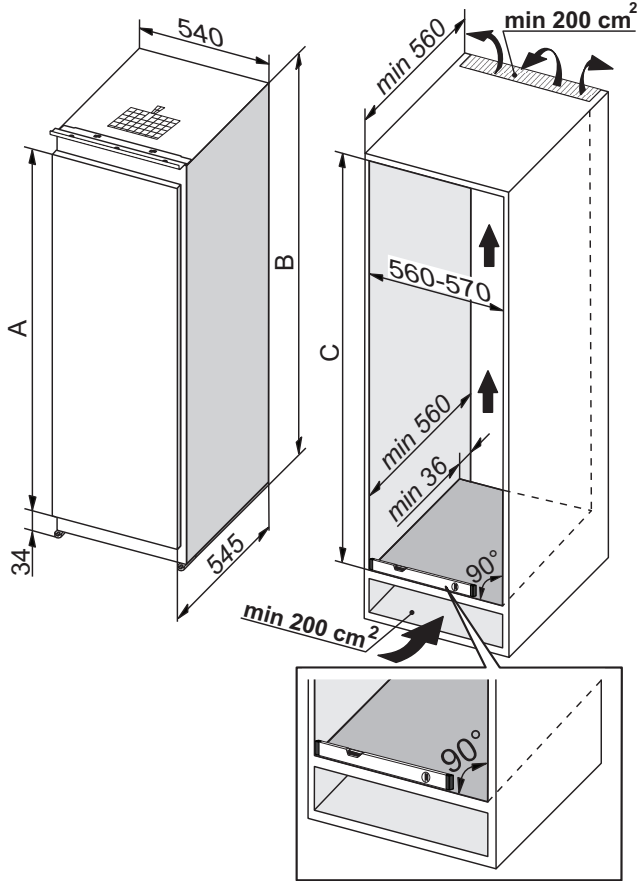

Posetite nas i uživajte u ekskluzivnom iskustvu pametne kupovine klikom na link:

<https://tehnoteka.rs/p/gorenje-ugradni-zamrzivac-fi4091e1-akcija-cena/>

SI	Navodila za vgradnjo
HR	Upute za ugradnju
SR	Uputstva za ugradnju
MK	Упатства за вградување
AL	Udhëzime për instalimin
EN	Mounting Instructions
DE	Einbauanweisung
FR	Notice d'installation
NL	Inbouw-handleiding
IT	Istruzioni per l'installazione
ES	Instrucciones para empotrar
PT	Instruções para o encaixe
RU	Руководство по монтажу
UK	Інструкція для монтування
KZ	Орнату жөніндегі нұсқаулық
CZ	Návod k vestavění
SK	Návod pre zabudovanie
PL	Instrukcja montażu aparat
HU	Beépítési útmutató
BG	Инструкции за монтаж
RO	Instrucțiuni de instalare
DA	Montereringsanvisning
SE	Monteringsanvisning
NO	Monteringsanvisning
FI	Asennusohje
LV	Montāžas instrukcija
LT	Montavimo instrukcijos
ET	Paigaldusjuhised
EL	Οδηγίες τοποθέτησης
TR	Montaj Talimatları
HE	הוראות להרכבה
AR	تعليمات التركيب
FA	دستورالعمل نصب
ZN/CH	嵌入安装说明
ZN/HK	嵌入安裝說明
TH	คำแนะนำการติดตั้ง
PT/BR	Instruções de instalação

A(mm)	B (mm)	C (mm)
1722	1772	1775-1780
1347	1397	1400-1405
1175	1224	1225-1231
975	1024	1025-1031
825	875	878-883

3

4

3

E 2x

3.3

3.1

3.2