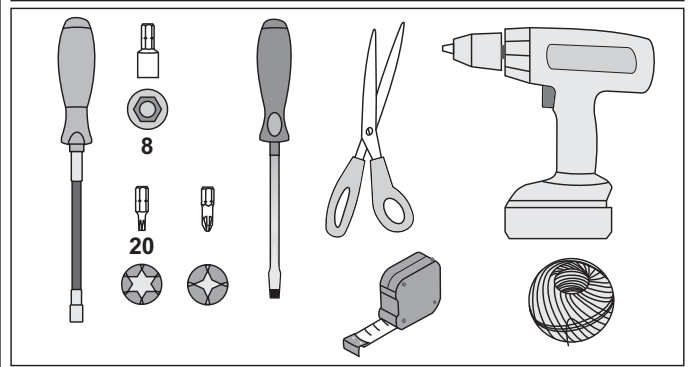

A(mm)	B (mm)	C (mm)
1722	1772	1775-1780
1347	1397	1400-1405
1175	1224	1225-1231
975	1024	1025-1031
825	875	878-883