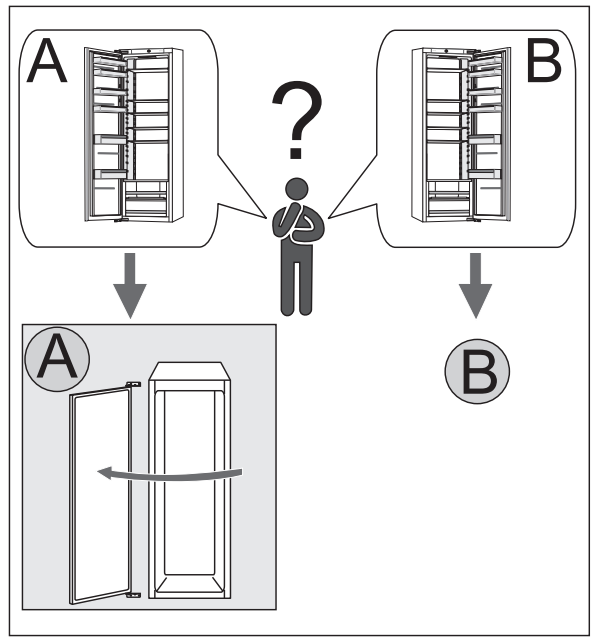

A(mm)	B (mm)	C (mm)
1722	1772	1775-1780
1347	1397	1400-1405
1175	1224	1225-1231
975	1024	1025-1031
825	875	878-883