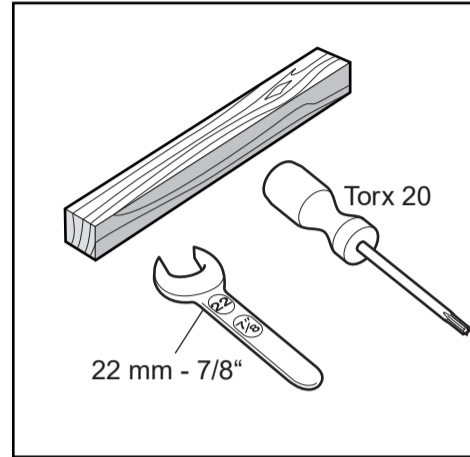

de Montageanleitung
Standgerät

en Installation instructions
Free-standing appliance

fr Notice de montage
Appareil indépendant

it Istruzioni per il montaggio
Apparecchio indipendente

nl Montagehandleiding
Vrijstaand apparaat

da Monteringsvejledning
Gulvmodel

no Monteringsanvisning
Frittstående apparat

sv Monteringsanvisning
Fristående apparat

fi Asennusohjeet
Vapaasti sijoitettava laite

es Instrucciones de montaje
Aparato de libre instalación

pt Instruções de montagem
Aparelho Solo

el Οδηγίες τοποθέτησης
Ανεξάρτητη συσκευή

tr Montaj kılavuzu
Solo cihaz

et Paigaldusjuhend
Eraldiseisev seade

cs Montážní návod
Volně stojící spotřebič

pl Instrukcja montażu
Urządzenie wolnostojące

hu Szerelési útmutató
Magánálló készülék

ru Инструкция по монтажу
Напольный прибор

ro Instrucțiunea de montaj
Aparat independent

sk Návod na montáž
Voľne stojací spotrebič

sl Navodilo za montažo
Samostojna naprava

lt Montavimo instrukcija
Pastatomas prietaisas

lv Montāžas pamācība
Brīvi stāvoša ierīce

kk Орнату жөнүндө нұсқаулар
Едендік құрылғы

uk Інструкція з монтажу
Підлоговий прилад

uz Yig'ish qo'llanmasi
Mustahkam o'rnatilgan asbob

ar إرشادات التركيب
جهاز للنصب المنفرد

fa راهنمای مونتاژ
دستگاه استاندارد

he הוראות הרכבה
מכשיר ניצב