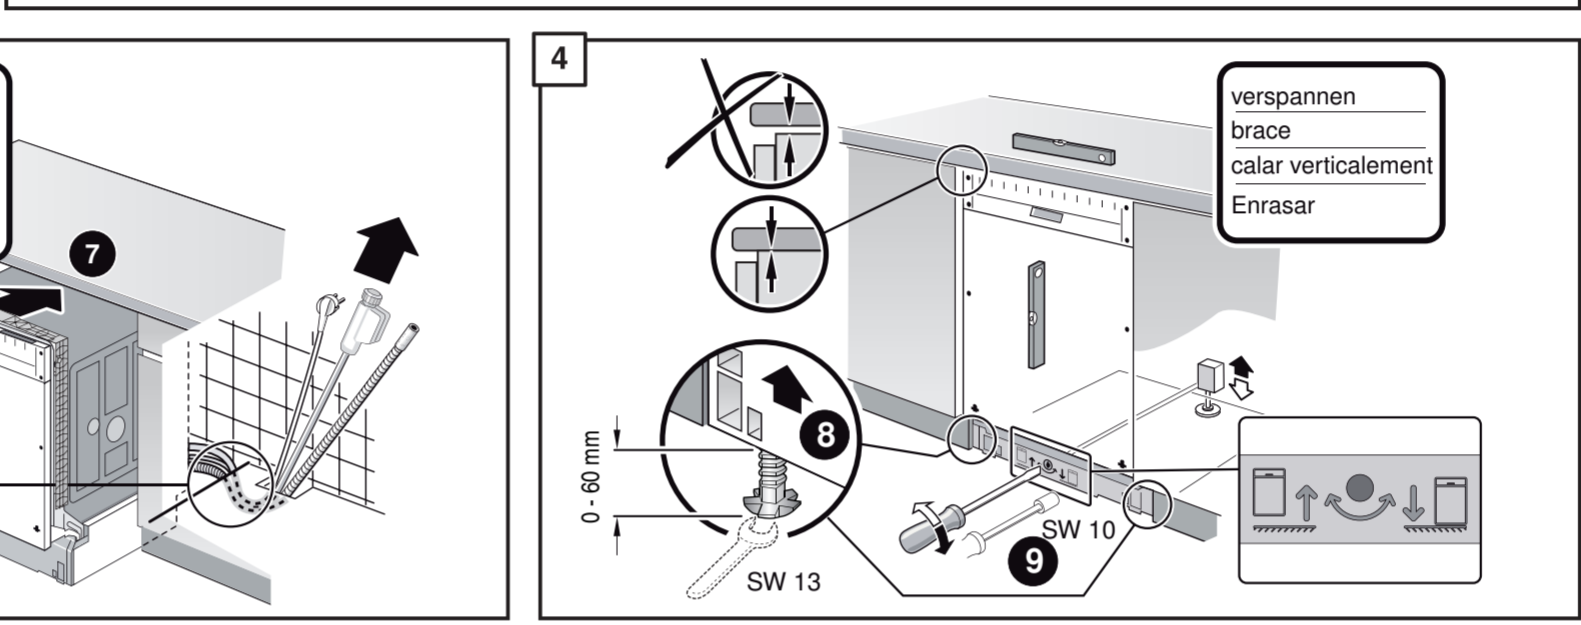

Scheibe entfernen
remove disc
enlever le disque
Eliminar Disco

Dichtheit nach einem Spülgang prüfen.
Check for leaks after one wash cycle.
Vérifiez l'étanchéité après un lavage.
Verificar la estanqueidad tras un ciclo de lavado.

max. 10 Nm

0.05 - 1 MPa
(0.5 - 10 bar)
max. 60°C

Mat.-Nr. 12022522