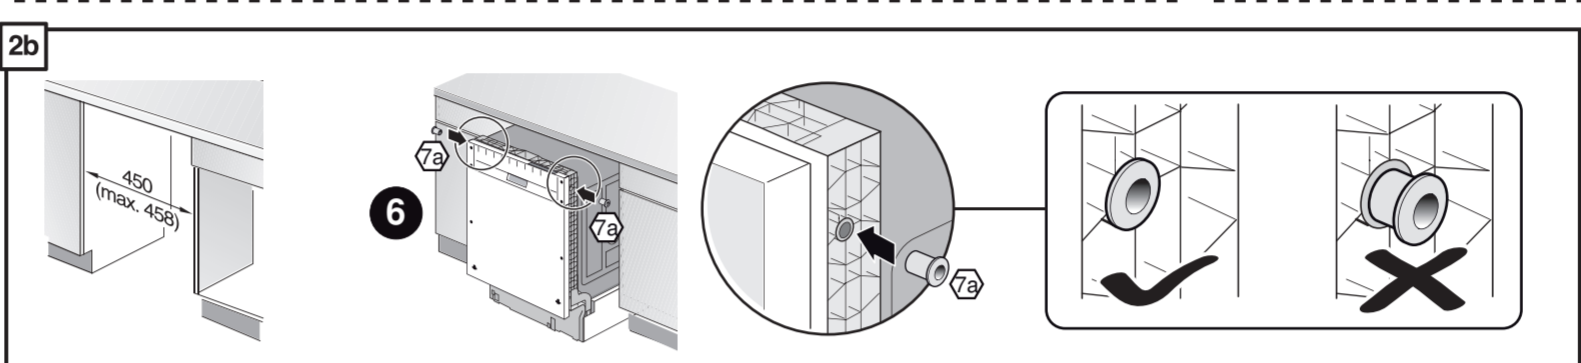

Scheibe entfernen
remove disc
enlever le disque
Eliminar Disco

Dichtheit nach einem Spülgang prüfen.
Check for leaks after one wash cycle.
Vérifiez l'étanchéité après un lavage.
Verificar la estanqueidad tras un ciclo de lavado.

max. 10 Nm

0.05 - 1 MPa
(0.5 - 10 bar)
max. 60°C

Mat.-Nr. 12022522