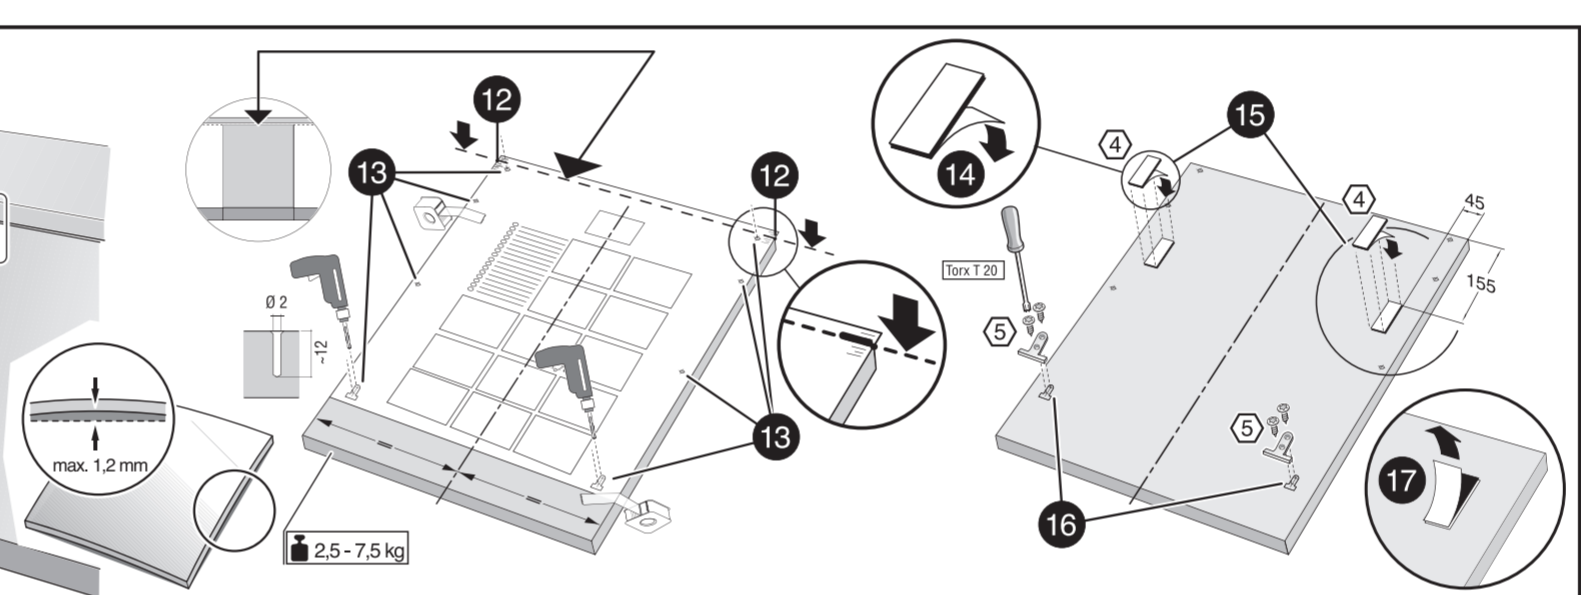

Scheibe entfernen
remove disc
enlever le disque
Eliminar Disco

Dichtheit nach einem Spülgang prüfen.
Check for leaks after one wash cycle.
Vérifiez l'étanchéité après un lavage.
Verificar la estanqueidad tras un ciclo de lavado.

max. 10 Nm

0.05 - 1 MPa
(0.5 - 10 bar)
max. 60°C

Mat.-Nr. 12022522