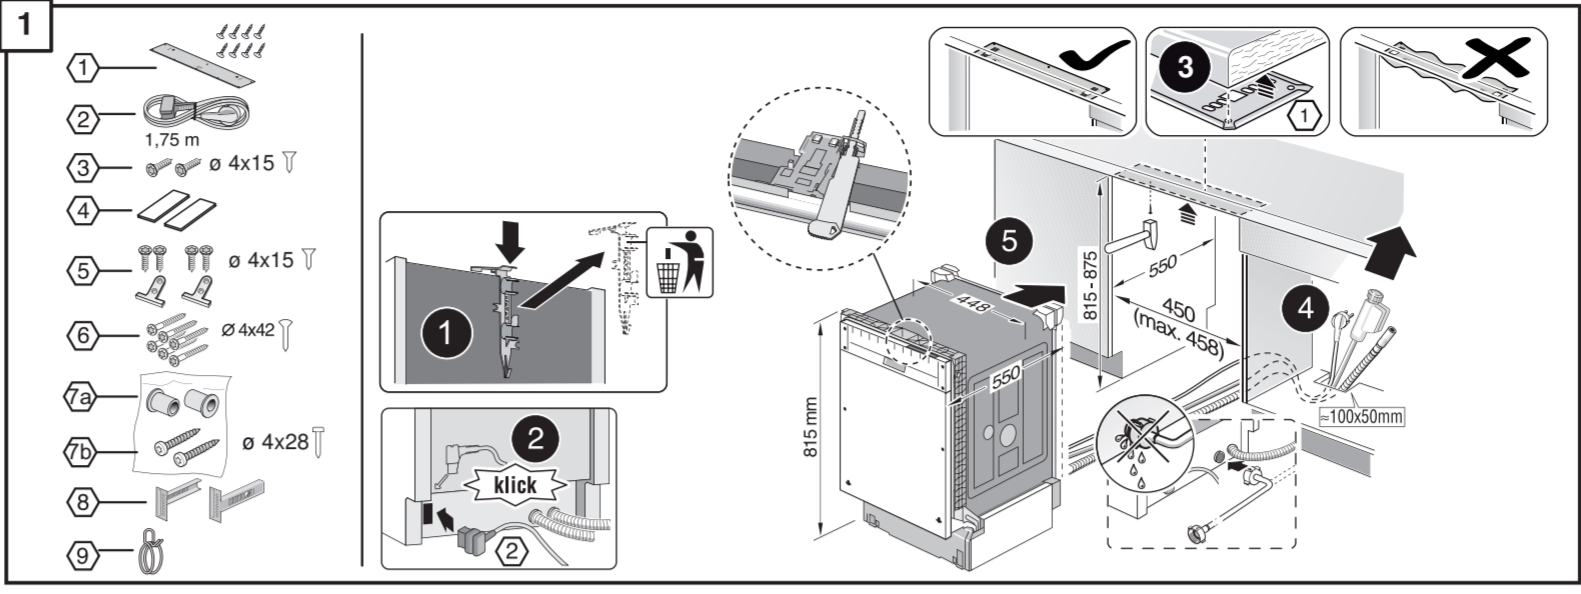

Scheibe entfernen
remove disc
enlever le disque
Eliminar Disco

Dichtheit nach einem Spülgang prüfen.
Check for leaks after one wash cycle.
Vérifiez l'étanchéité après un lavage.
Verificar la estanqueidad tras un ciclo de lavado.

max. 10 Nm

0.05 - 1 MPa
(0.5 - 10 bar)
max. 60°C

Mat.-Nr. 12022522