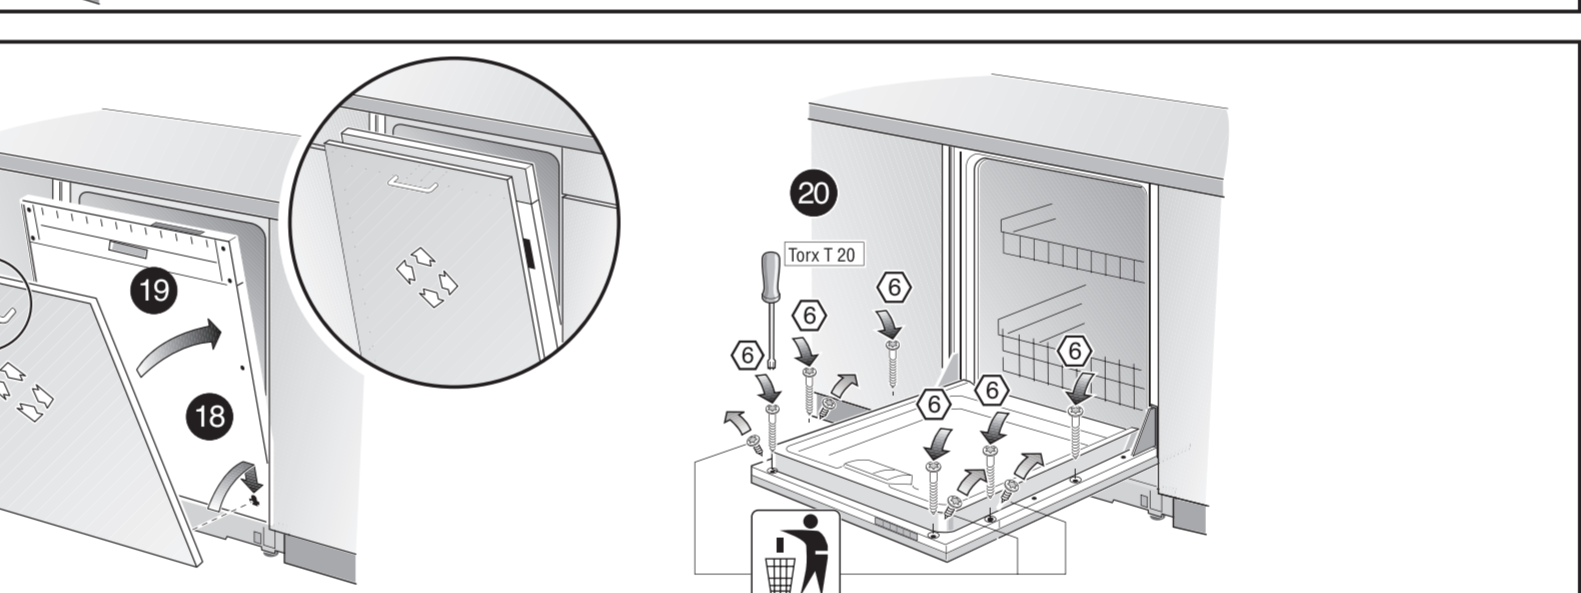

Scheibe entfernen
remove disc
enlever le disque
Eliminar Disco

Dichtheit nach einem Spülgang prüfen.
Check for leaks after one wash cycle.
Vérifiez l'étanchéité après un lavage.
Verificar la estanqueidad tras un ciclo de lavado.

max. 10 Nm

0.05 - 1 MPa
(0.5 - 10 bar)
max. 60°C

Mat.-Nr. 12022522