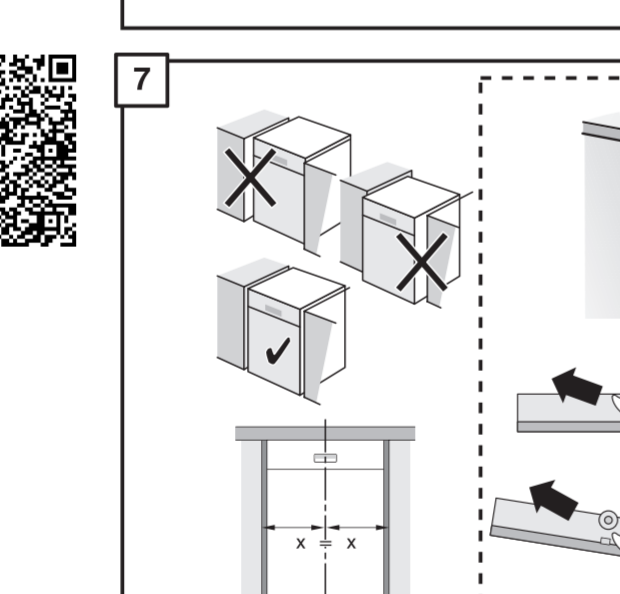

Scheibe entfernen
remove disc
enlever le disque
Eliminar Disco

Dichtheit nach einem Spülgang prüfen.
Check for leaks after one wash cycle.
Vérifiez l'étanchéité après un lavage.
Verificar la estanqueidad tras un ciclo de lavado.

max. 10 Nm

0.05 - 1 MPa
(0.5 - 10 bar)
max. 60°C

Mat.-Nr. 12022522