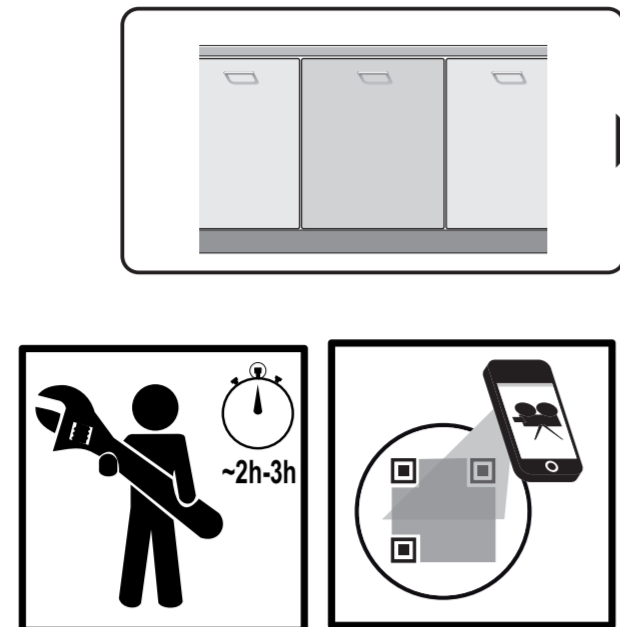

Scheibe entfernen
remove disc
enlever le disque
Eliminar Disco

Dichtheit nach einem Spülgang prüfen.
Check for leaks after one wash cycle.
Vérifiez l'étanchéité après un lavage.
Verificar la estanqueidad tras un ciclo de lavado.

max. 10 Nm

0.05 - 1 MPa
(0.5 - 10 bar)
max. 60°C

Mat.-Nr. 12022522