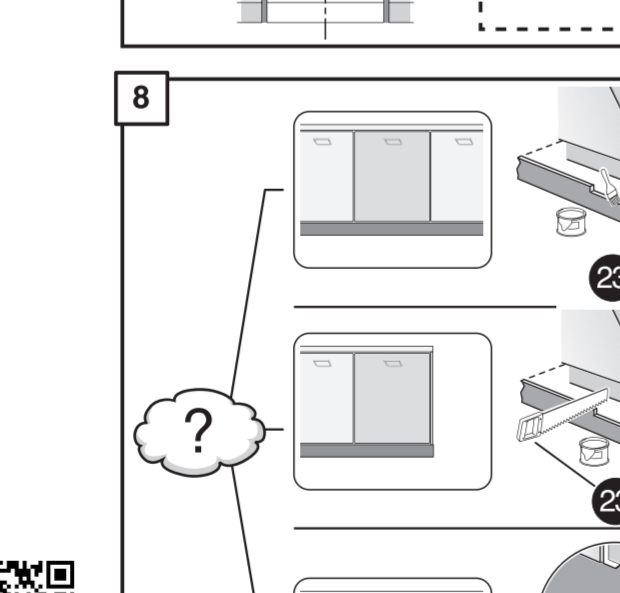

Scheibe entfernen
remove disc
enlever le disque
Eliminar Disco

Dichtheit nach einem Spülgang prüfen.
Check for leaks after one wash cycle.
Vérifiez l'étanchéité après un lavage.
Verificar la estanqueidad tras un ciclo de lavado.

max. 10 Nm

0.05 - 1 MPa
(0.5 - 10 bar)
max. 60°C

Mat.-Nr. 12022522