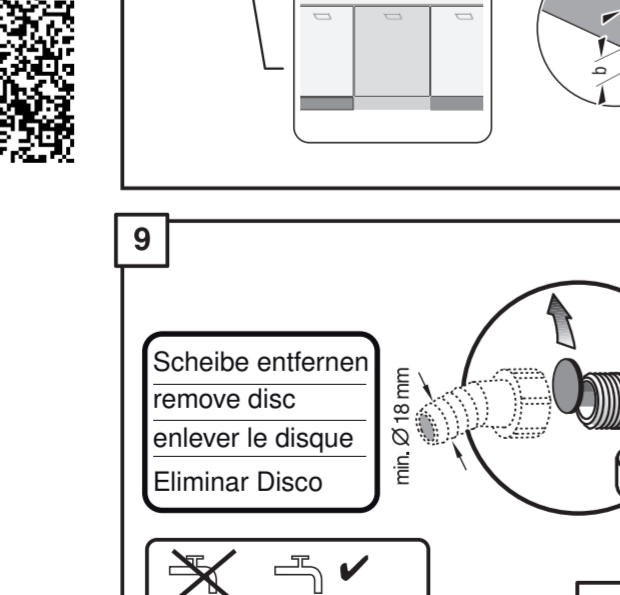

Scheibe entfernen
remove disc
enlever le disque
Eliminar Disco

Dichtheit nach einem Spülgang prüfen.
Check for leaks after one wash cycle.
Vérifiez l'étanchéité après un lavage.
Verificar la estanqueidad tras un ciclo de lavado.

max. 10 Nm

0.05 - 1 MPa
(0.5 - 10 bar)
max. 60°C

Mat.-Nr. 12022522