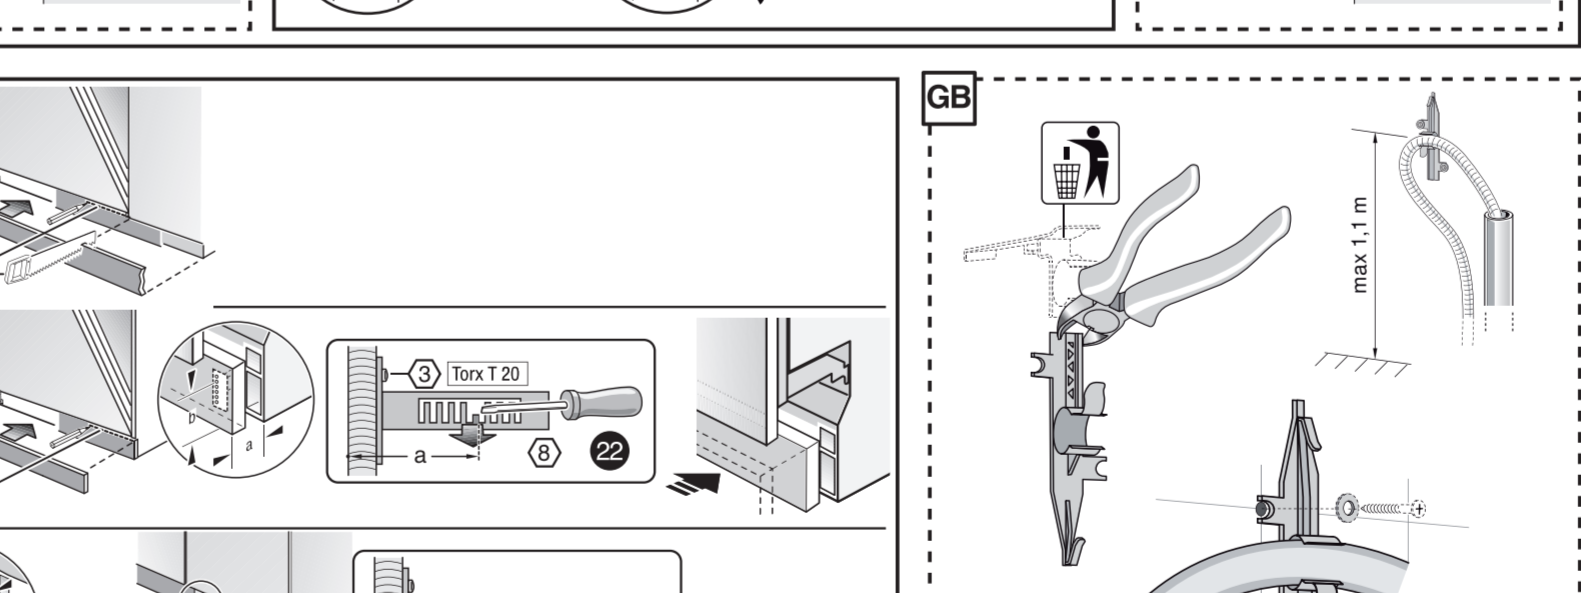

Scheibe entfernen
remove disc
enlever le disque
Eliminar Disco

Dichtheit nach einem Spülgang prüfen.
Check for leaks after one wash cycle.
Vérifiez l'étanchéité après un lavage.
Verificar la estanqueidad tras un ciclo de lavado.

max. 10 Nm

0.05 - 1 MPa
(0.5 - 10 bar)
max. 60°C

Mat.-Nr. 12022522