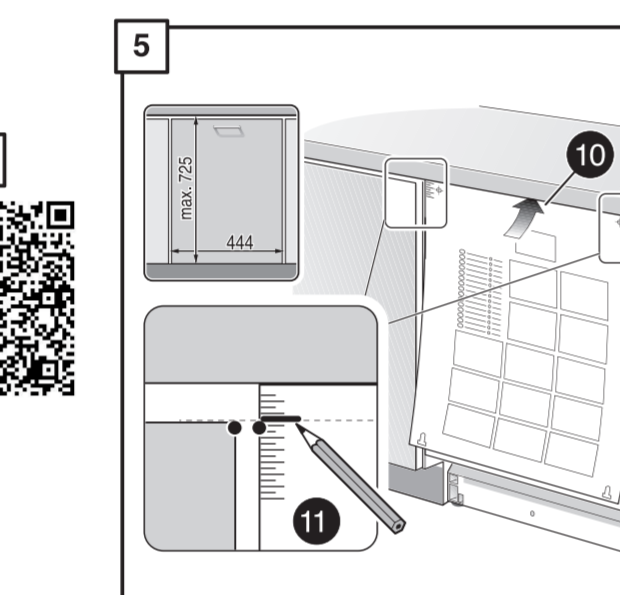

Scheibe entfernen
remove disc
enlever le disque
Eliminar Disco

Dichtheit nach einem Spülgang prüfen.
Check for leaks after one wash cycle.
Vérifiez l'étanchéité après un lavage.
Verificar la estanqueidad tras un ciclo de lavado.

max. 10 Nm

0.05 - 1 MPa
(0.5 - 10 bar)
max. 60°C

Mat.-Nr. 12022522