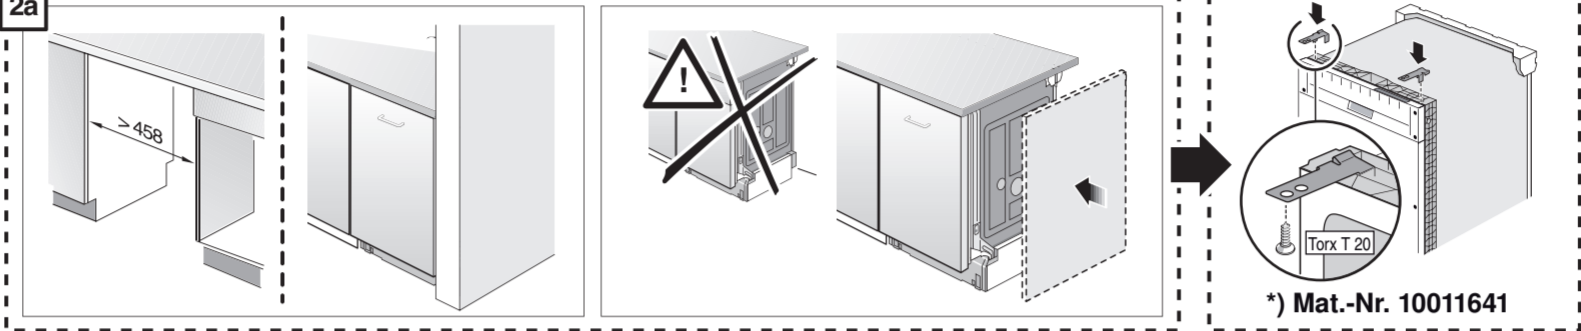

Scheibe entfernen
remove disc
enlever le disque
Eliminar Disco

Dichtheit nach einem Spülgang prüfen.
Check for leaks after one wash cycle.
Vérifiez l'étanchéité après un lavage.
Verificar la estanqueidad tras un ciclo de lavado.

max. 10 Nm

0.05 - 1 MPa
(0.5 - 10 bar)
max. 60°C

Mat.-Nr. 12022522