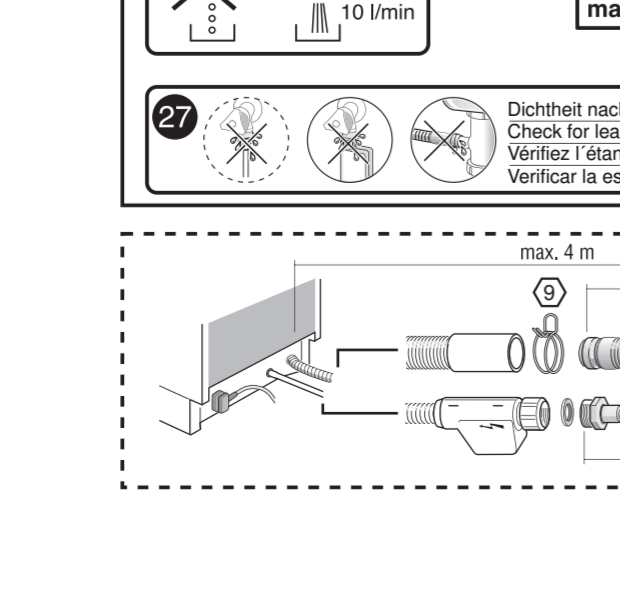

Scheibe entfernen
remove disc
enlever le disque
Eliminar Disco

Dichtheit nach einem Spülgang prüfen.
Check for leaks after one wash cycle.
Vérifiez l'étanchéité après un lavage.
Verificar la estanqueidad tras un ciclo de lavado.

max. 10 Nm

0.05 - 1 MPa
(0.5 - 10 bar)
max. 60°C

Mat.-Nr. 12022522