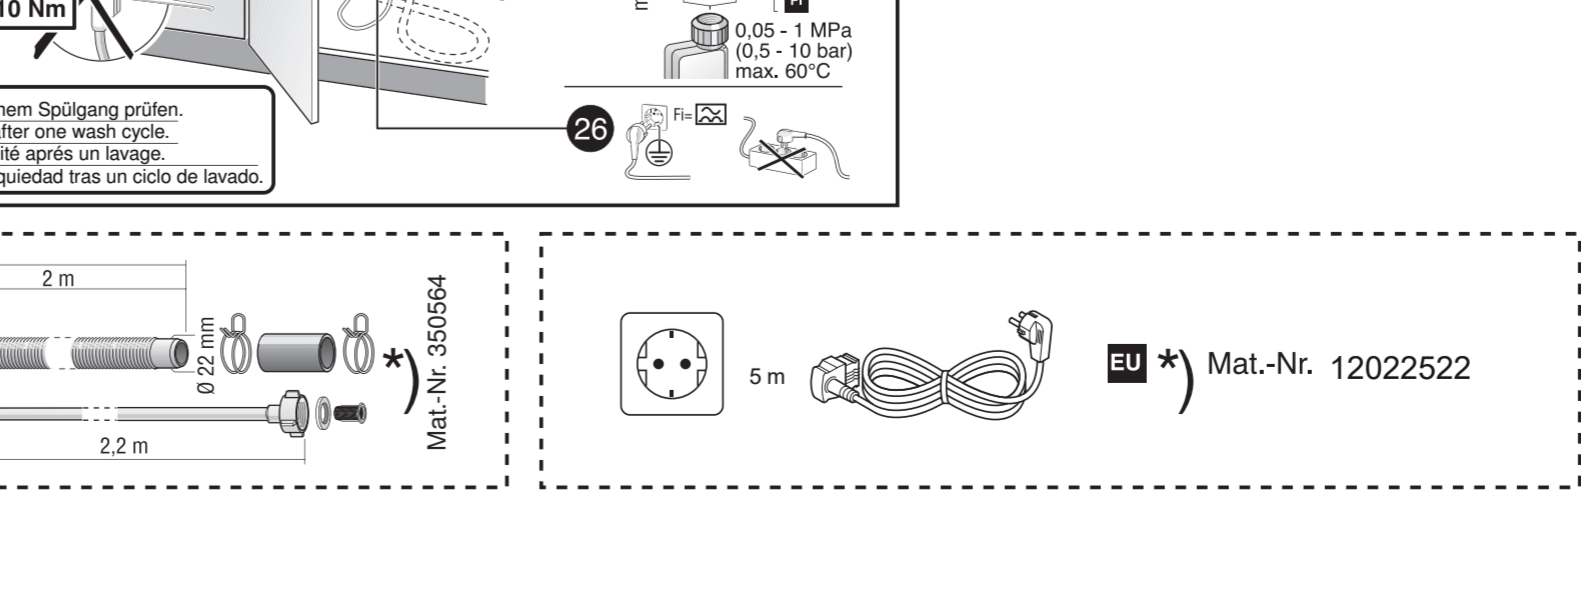

Scheibe entfernen
remove disc
enlever le disque
Eliminar Disco

Dichtheit nach einem Spülgang prüfen.
Check for leaks after one wash cycle.
Vérifiez l'étanchéité après un lavage.
Verificar la estanqueidad tras un ciclo de lavado.

max. 10 Nm

0.05 - 1 MPa
(0.5 - 10 bar)
max. 60°C

Mat.-Nr. 12022522