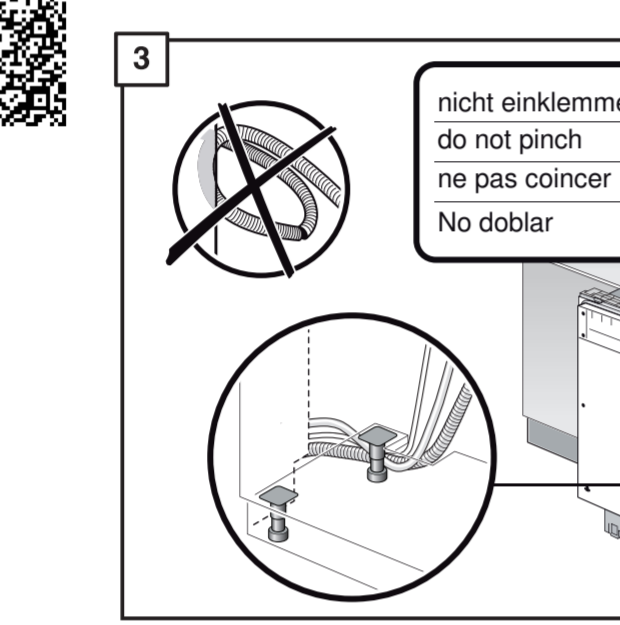

Scheibe entfernen
remove disc
enlever le disque
Eliminar Disco

Dichtheit nach einem Spülgang prüfen.
Check for leaks after one wash cycle.
Vérifiez l'étanchéité après un lavage.
Verificar la estanqueidad tras un ciclo de lavado.

max. 10 Nm

0.05 - 1 MPa
(0.5 - 10 bar)
max. 60°C

Mat.-Nr. 12022522