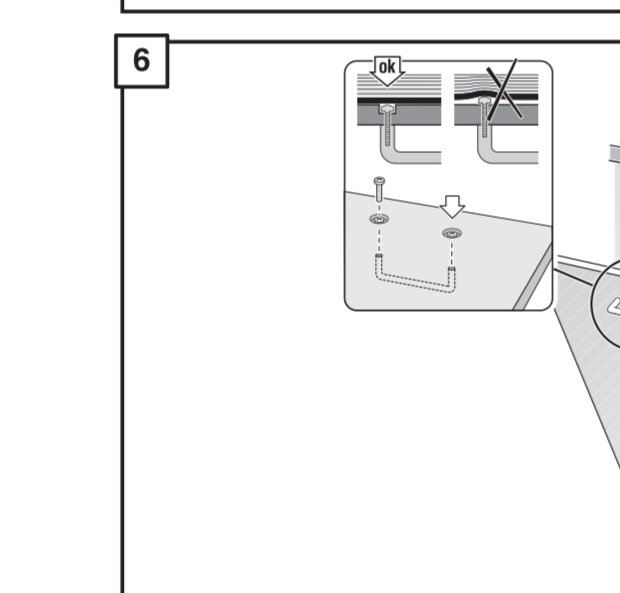

Scheibe entfernen
remove disc
enlever le disque
Eliminar Disco

Dichtheit nach einem Spülgang prüfen.
Check for leaks after one wash cycle.
Vérifiez l'étanchéité après un lavage.
Verificar la estanqueidad tras un ciclo de lavado.

max. 10 Nm

0.05 - 1 MPa
(0.5 - 10 bar)
max. 60°C

Mat.-Nr. 12022522