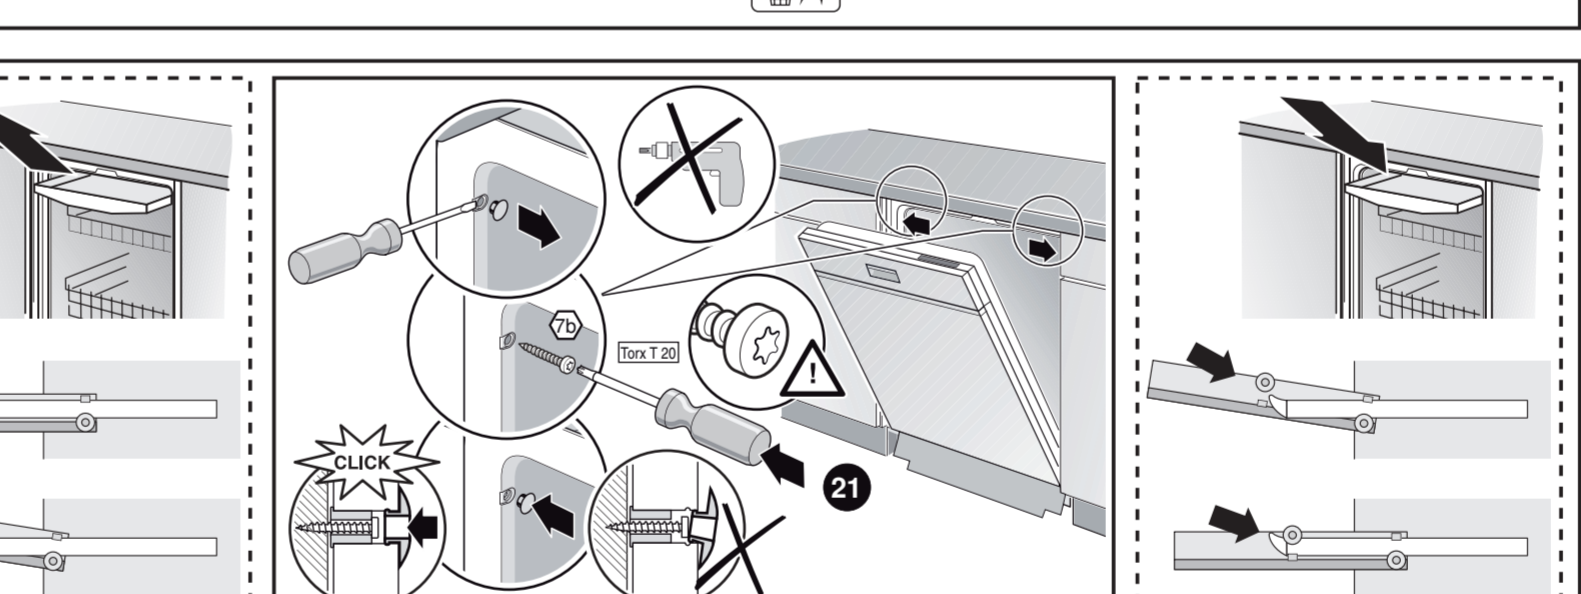

Scheibe entfernen
remove disc
enlever le disque
Eliminar Disco

Dichtheit nach einem Spülgang prüfen.
Check for leaks after one wash cycle.
Vérifiez l'étanchéité après un lavage.
Verificar la estanqueidad tras un ciclo de lavado.

max. 10 Nm

0.05 - 1 MPa
(0.5 - 10 bar)
max. 60°C

Mat.-Nr. 12022522