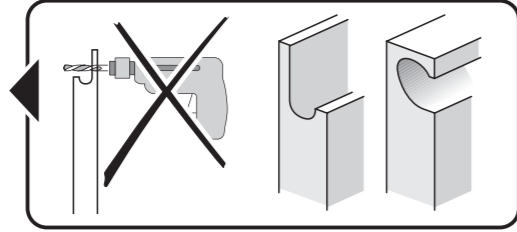

Scheibe entfernen
remove disc
enlever le disque
Eliminar Disco

Dichtheit nach einem Spülgang prüfen.
Check for leaks after one wash cycle.
Vérifiez l'étanchéité après un lavage.
Verificar la estanqueidad tras un ciclo de lavado.

max. 10 Nm

0.05 - 1 MPa
(0.5 - 10 bar)
max. 60°C

Mat.-Nr. 12022522