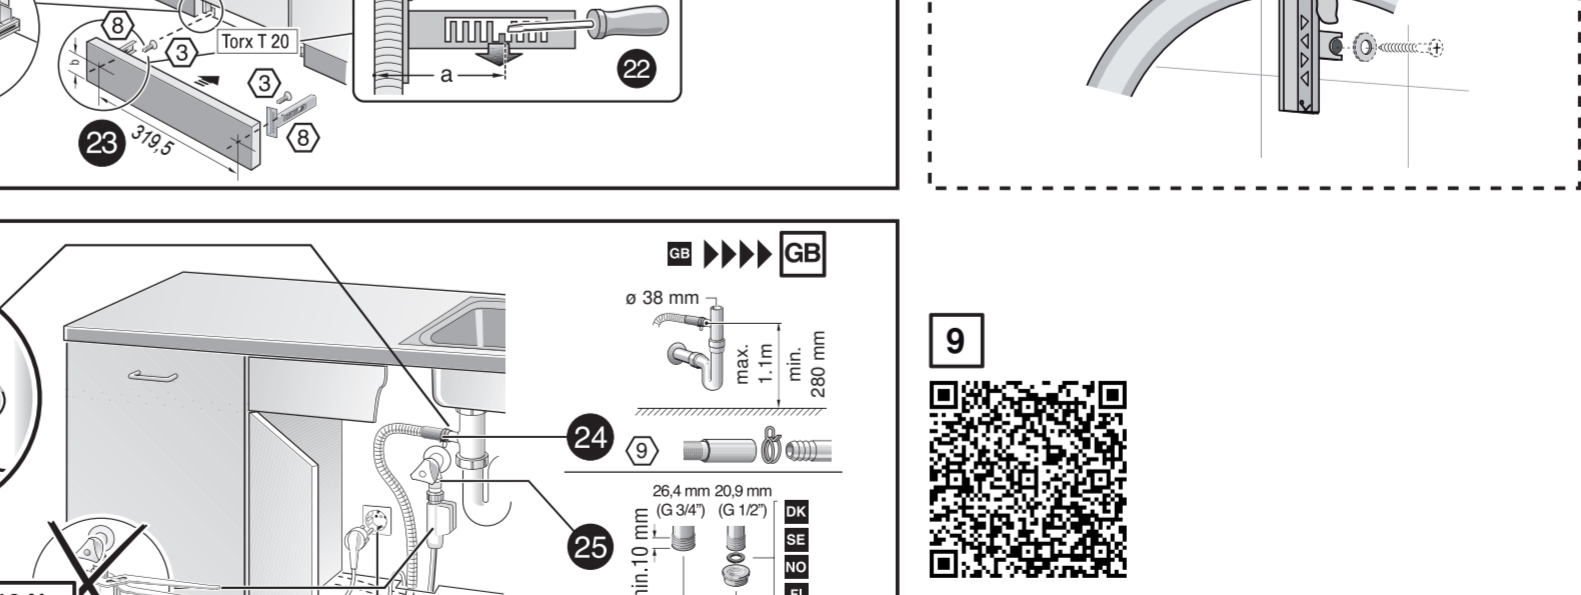

Scheibe entfernen
remove disc
enlever le disque
Eliminar Disco

Dichtheit nach einem Spülgang prüfen.
Check for leaks after one wash cycle.
Vérifiez l'étanchéité après un lavage.
Verificar la estanqueidad tras un ciclo de lavado.

max. 10 Nm

0.05 - 1 MPa
(0.5 - 10 bar)
max. 60°C

Mat.-Nr. 12022522