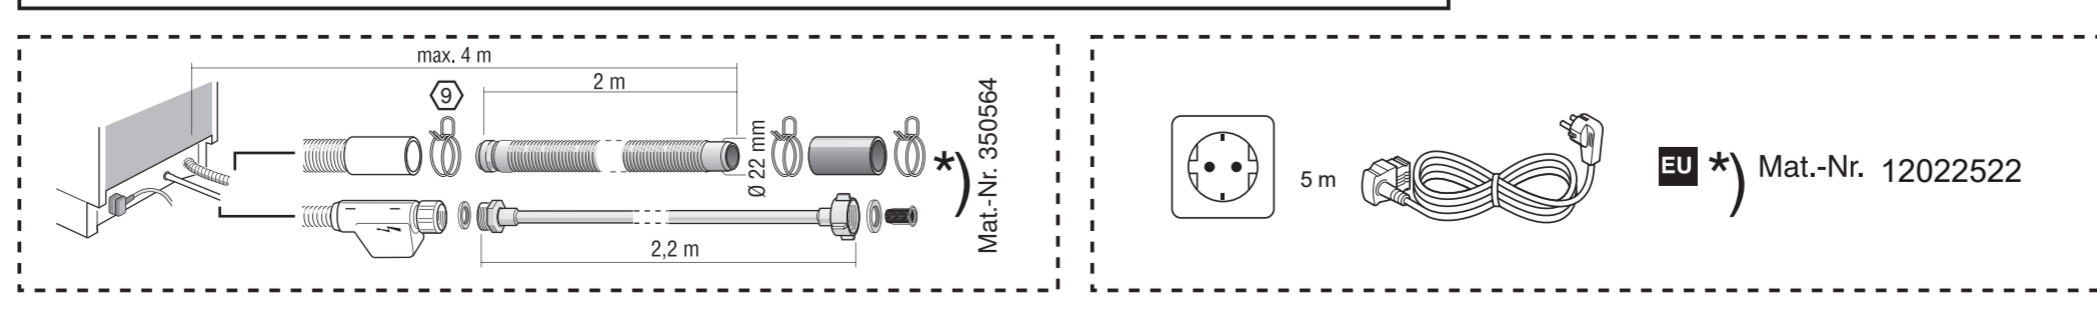

uk Інструкція з монтажу
*) Можна отримати через сервісну службу
zh 安裝說明書
*) 可向售後服務站索取

pl Instrukcja montażu
*) Dostępna w punkcie serwisowym
ro Instrucțiune de montaj
*) Obținabilă la serviciul pentru clienți
sr Uputstvo za montažu
*) Može se nabaviti preko servisne službe