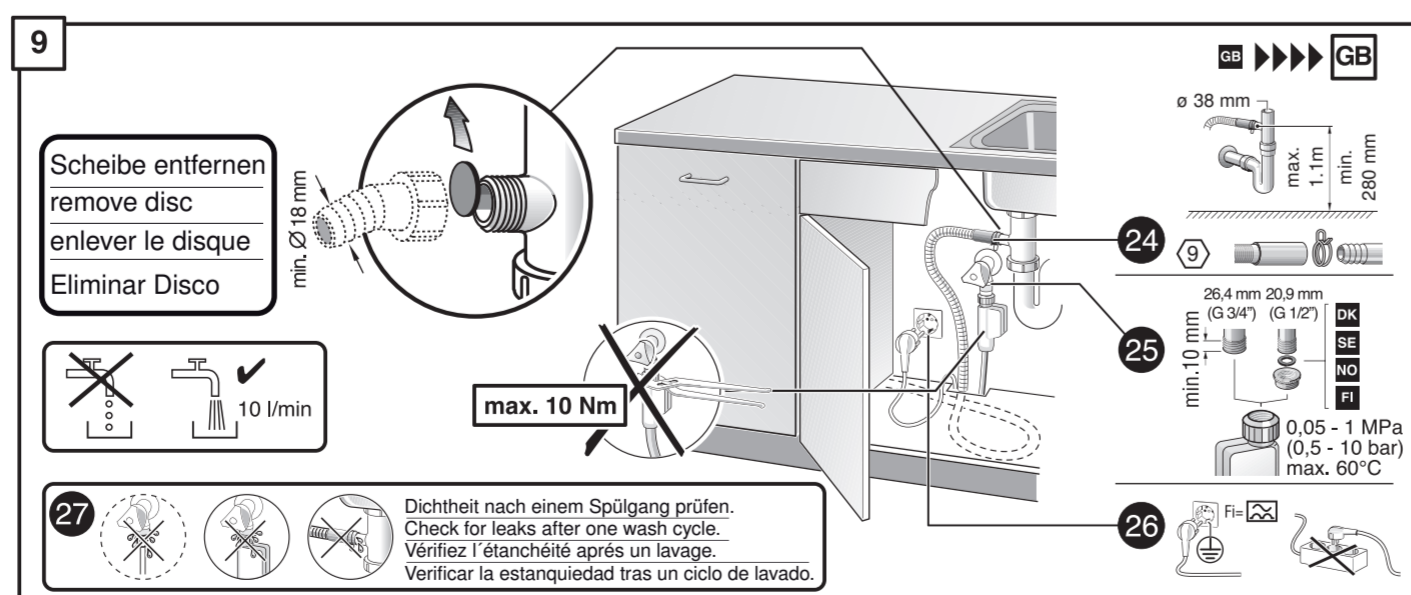

uk Інструкція з монтажу
*) Можна отримати через сервісну службу
zh 安裝說明書
*) 可向售後服務站索取

pl Instrukcja montażu
*) Dostępna w punkcie serwisowym
ro Instrucțiune de montaj
*) Obținabilă la serviciul pentru clienți
sr Uputstvo za montažu
*) Može se nabaviti preko servisne službe