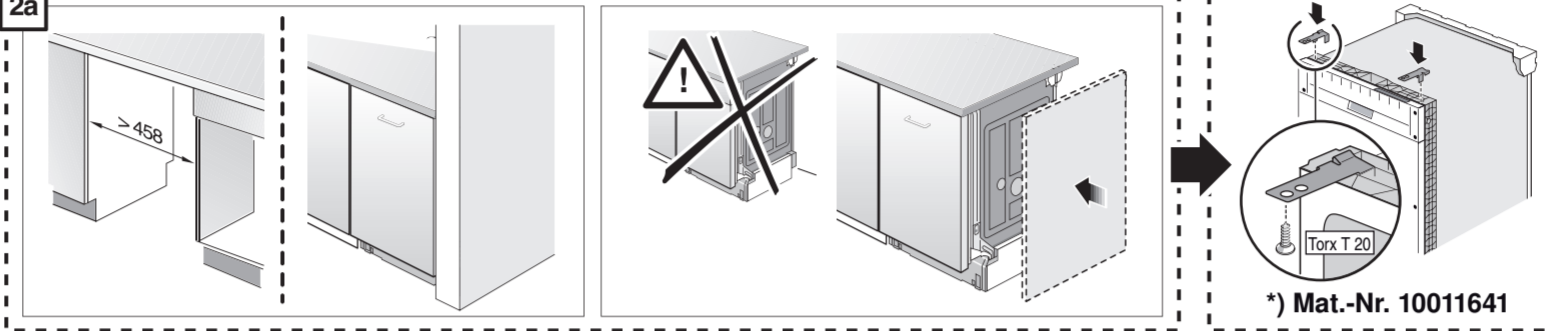

uk Інструкція з монтажу
*) Можна отримати через сервісну службу
zh 安裝說明書
*) 可向售後服務站索取

pl Instrukcja montażu
*) Dostępna w punkcie serwisowym
ro Instrucțiune de montaj
*) Obținabilă la serviciul pentru clienți
sr Uputstvo za montažu
*) Može se nabaviti preko servisne službe