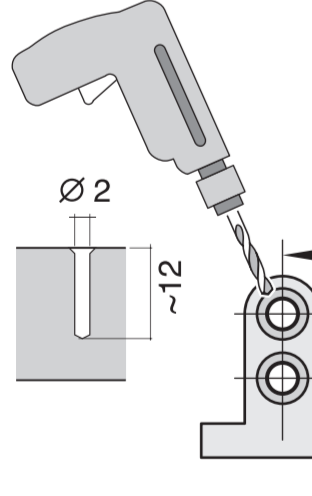

uk Інструкція з монтажу
*) Можна отримати через сервісну службу
zh 安裝說明書
*) 可向售後服務站索取

pl Instrukcja montażu
*) Dostępna w punkcie serwisowym
ro Instrucțiune de montaj
*) Obținabilă la serviciul pentru clienți
sr Uputstvo za montažu
*) Može se nabaviti preko servisne službe