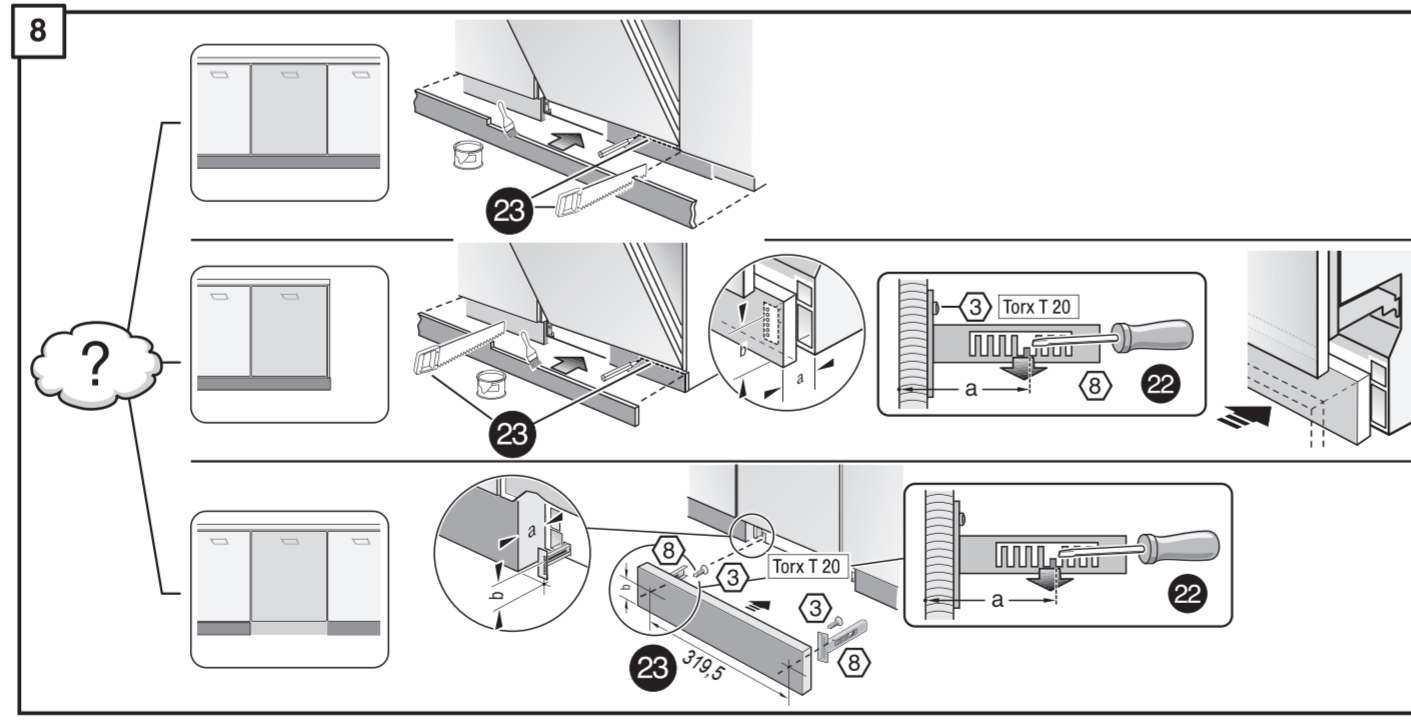

uk Інструкція з монтажу
*) Можна отримати через сервісну службу
zh 安裝說明書
*) 可向售後服務站索取

pl Instrukcja montażu
*) Dostępna w punkcie serwisowym
ro Instrucțiune de montaj
*) Obținabilă la serviciul pentru clienți
sr Uputstvo za montažu
*) Može se nabaviti preko servisne službe