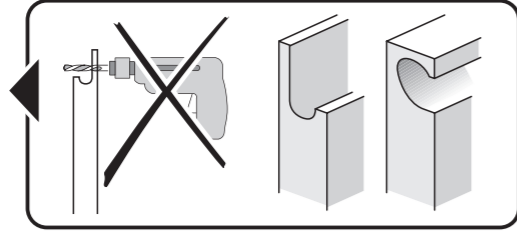

uk Інструкція з монтажу
*) Можна отримати через сервісну службу
zh 安裝說明書
*) 可向售後服務站索取

pl Instrukcja montażu
*) Dostępna w punkcie serwisowym
ro Instrucțiune de montaj
*) Obținabilă la serviciul pentru clienți
sr Uputstvo za montažu
*) Može se nabaviti preko servisne službe