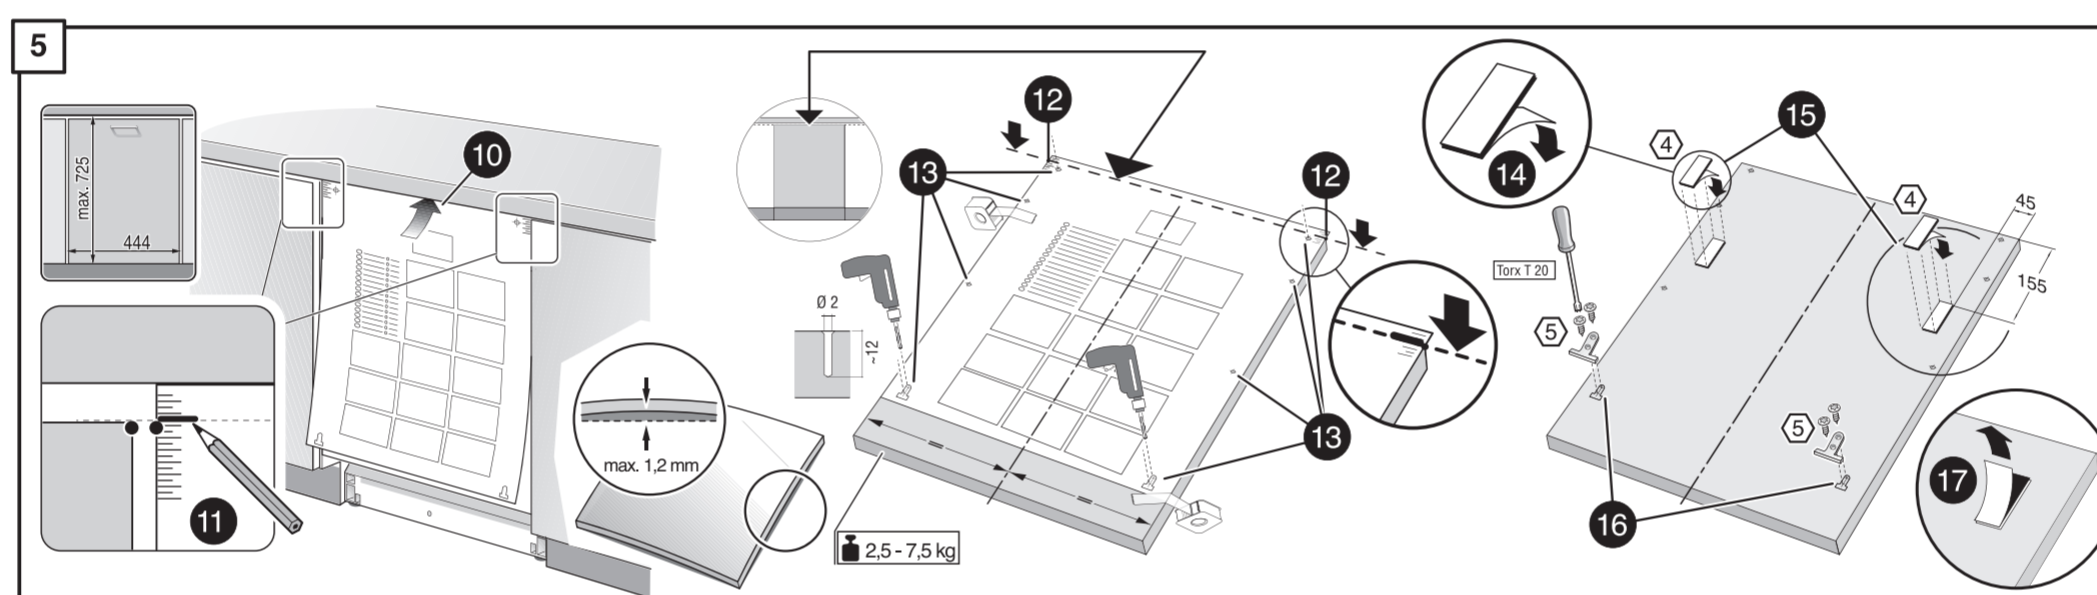

uk Інструкція з монтажу
*) Можна отримати через сервісну службу
zh 安裝說明書
*) 可向售後服務站索取

pl Instrukcja montażu
*) Dostępna w punkcie serwisowym
ro Instrucțiune de montaj
*) Obținabilă la serviciul pentru clienți
sr Uputstvo za montažu
*) Može se nabaviti preko servisne službe