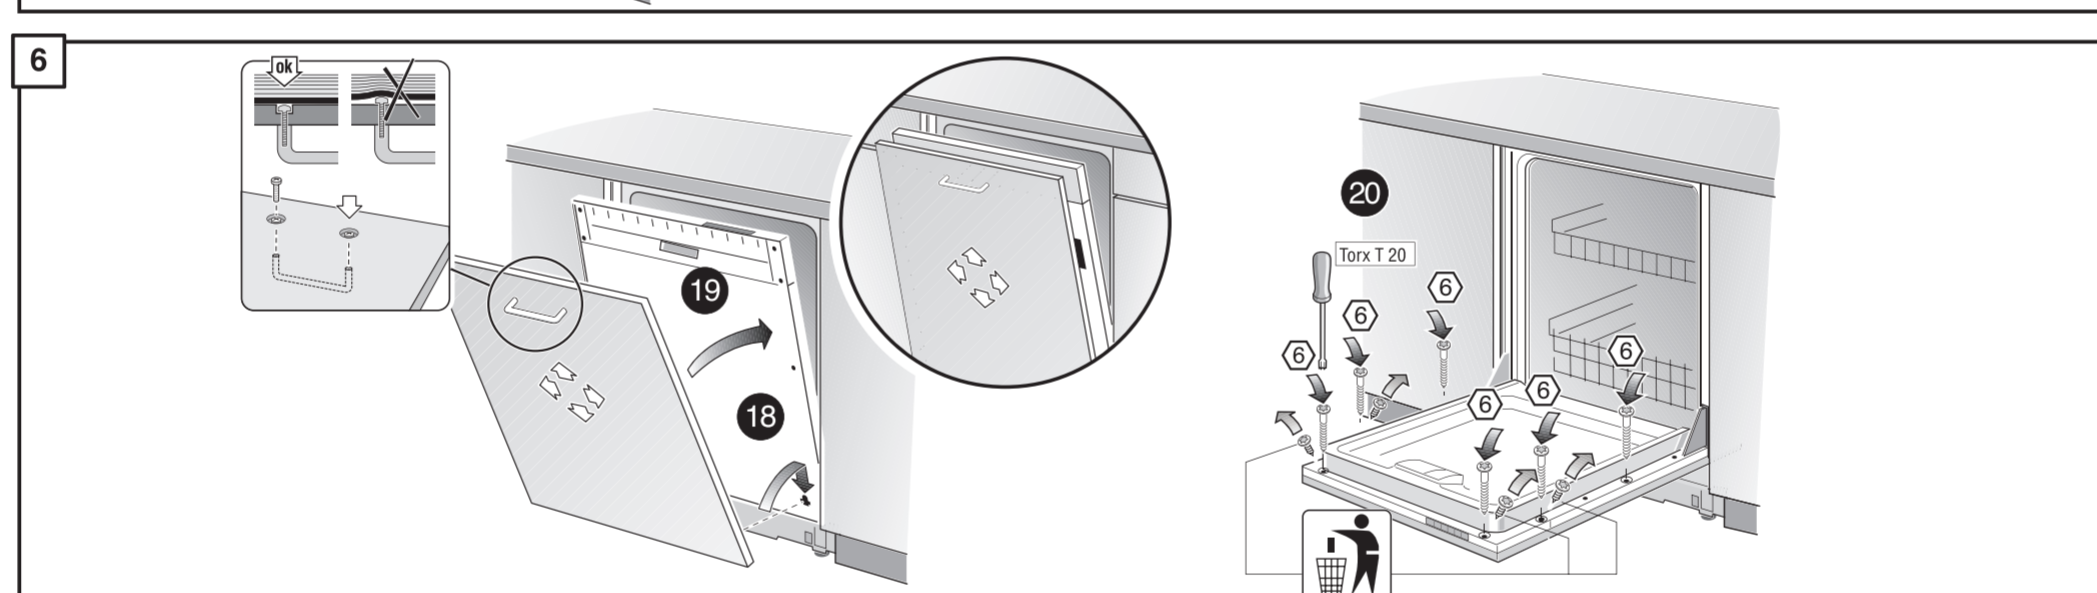

uk Інструкція з монтажу
*) Можна отримати через сервісну службу
zh 安裝說明書
*) 可向售後服務站索取

pl Instrukcja montażu
*) Dostępna w punkcie serwisowym
ro Instrucțiune de montaj
*) Obținabilă la serviciul pentru clienți
sr Uputstvo za montažu
*) Može se nabaviti preko servisne službe