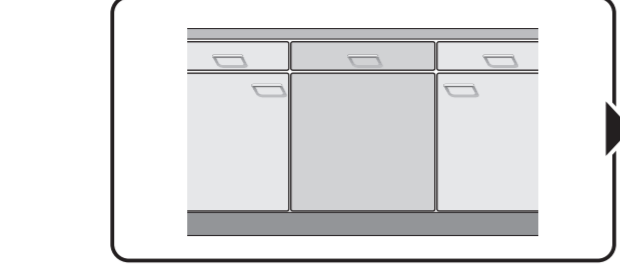

1

- 1 1.75 m
- 2 4x15 T
- 3 4x15 T
- 4 4x15 T
- 5 4x15 T
- 6 4x42 T
- 7a 4x28 T
- 7b 4x28 T
- 8 4x28 T
- 9 4x28 T

2a

2b

3

nicht einklemmen
do not pinch
ne pas coincer
No doblar

4

verspannen
brace
calar verticalment
Enrasar

0-60 mm

SW 13

5

max. 725

444

11

6

SW 10

7

max. 1.2 mm

23

22

21

8

25

26

27

28

29

30

9

25-7.5 kg

2.5-7.5 kg

10

Scheibe entfernen
remove disc
enlever le disque
Eliminar Disco

min. 18 mm

max. 10 Nm

10 l/min

0.05 - 1 MPa
(0.5 - 10 bar)
max. 50 °C

Dichtheit nach einem Spülgang prüfen.
Check for leaks after one wash cycle.
Vérifiez l'étanchéité après un lavage.
Verificar la estanqueidad tras un ciclo de lavado

11

max. 1.2 mm

23

22

21

12

25

26

27

28

29

30

13

25-7.5 kg

2.5-7.5 kg

14

min. 18 mm

max. 10 Nm

10 l/min

0.05 - 1 MPa
(0.5 - 10 bar)
max. 50 °C

Dichtheit nach einem Spülgang prüfen.
Check for leaks after one wash cycle.
Vérifiez l'étanchéité après un lavage.
Verificar la estanqueidad tras un ciclo de lavado

15

max. 1.2 mm

23

22

21

16

25-7.5 kg

2.5-7.5 kg

17

max. 1.2 mm

23

22

21

18

25-7.5 kg

2.5-7.5 kg

19

max. 1.2 mm

23

22

21

20

25-7.5 kg

2.5-7.5 kg

21

max. 1.2 mm

23

22

21