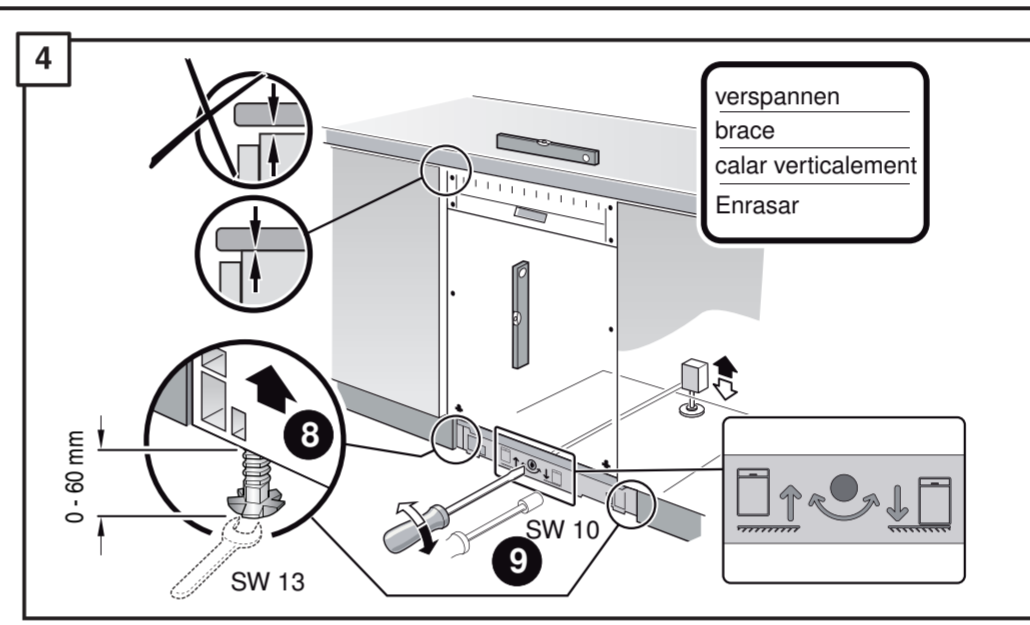

uk Інструкція з монтажу
*) Можна отримати через сервісну службу
zh 安裝說明書
*) 可向售後服務站索取

pl Instrukcja montażu
*) Dostępna w punkcie serwisowym
ro Instrucțiune de montaj
*) Obținabilă la serviciul pentru clienți
sr Uputstvo za montažu
*) Može se nabaviti preko servisne službe