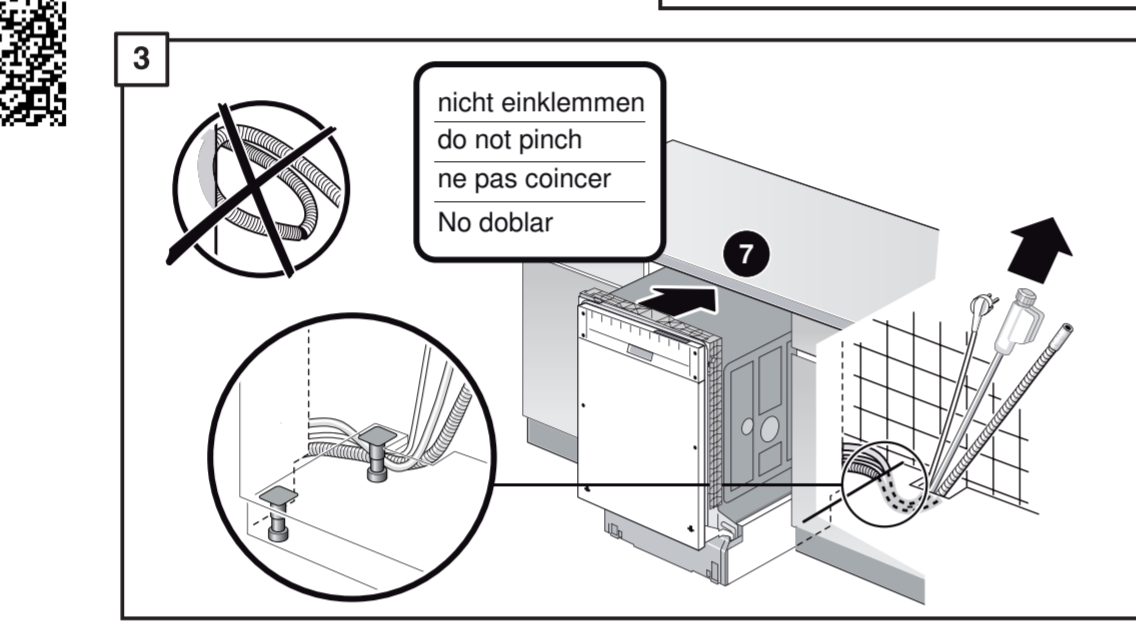

uk Інструкція з монтажу
*) Можна отримати через сервісну службу
zh 安裝說明書
*) 可向售後服務站索取

pl Instrukcja montażu
*) Dostępna w punkcie serwisowym
ro Instrucțiune de montaj
*) Obținabilă la serviciul pentru clienți
sr Uputstvo za montažu
*) Može se nabaviti preko servisne službe