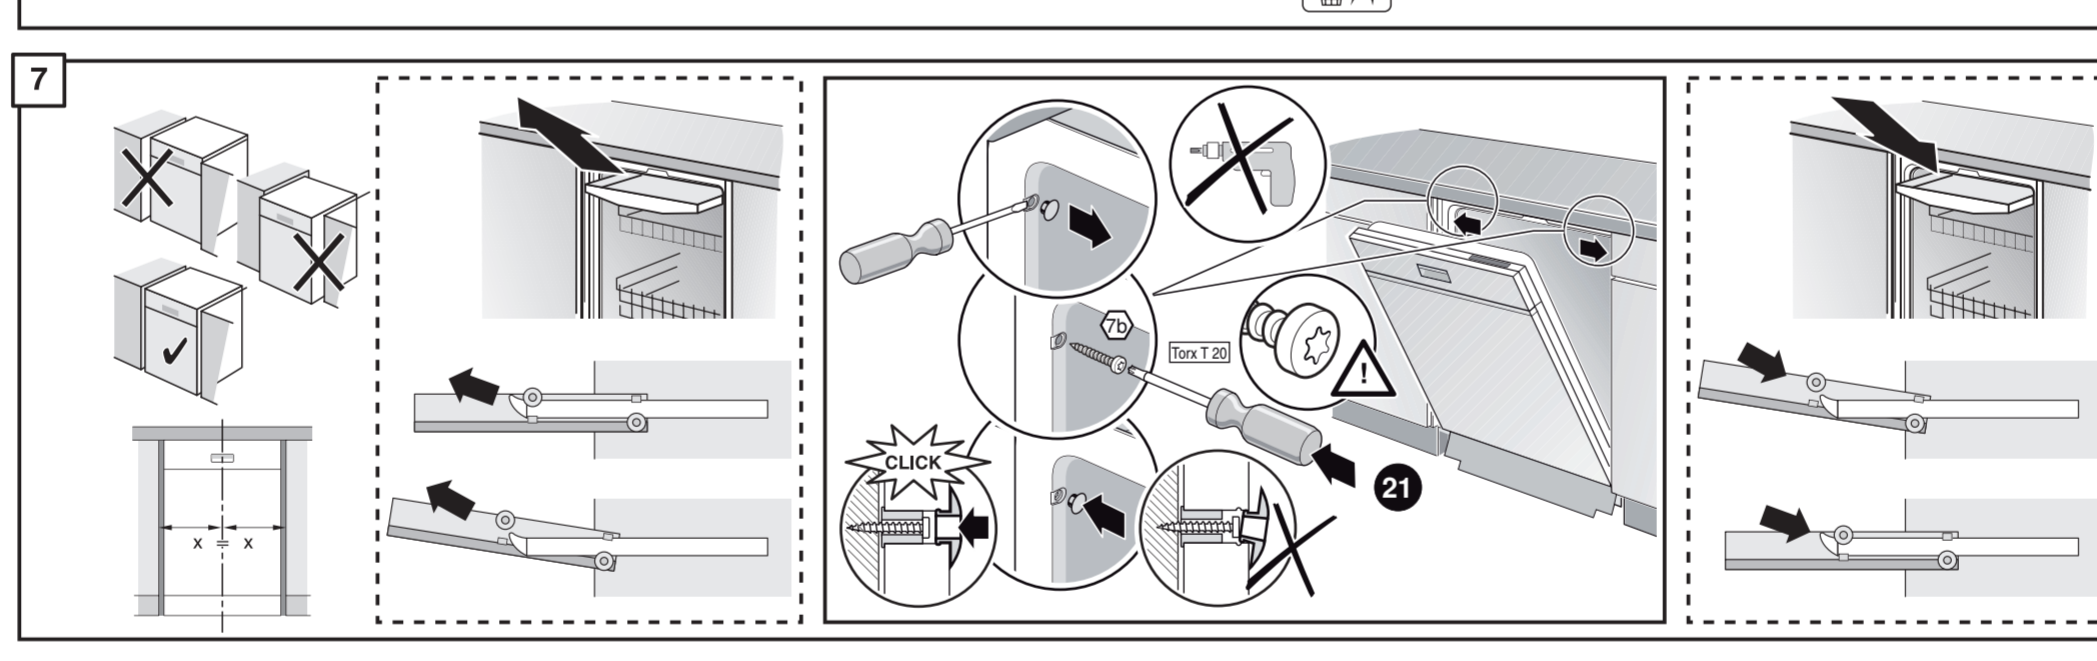

uk Інструкція з монтажу
*) Можна отримати через сервісну службу
zh 安裝說明書
*) 可向售後服務站索取

pl Instrukcja montażu
*) Dostępna w punkcie serwisowym
ro Instrucțiune de montaj
*) Obținabilă la serviciul pentru clienți
sr Uputstvo za montažu
*) Može se nabaviti preko servisne službe