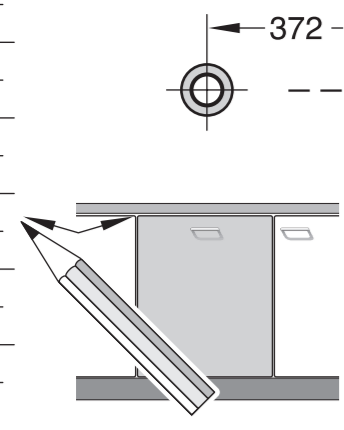

uk Інструкція з монтажу
*) Можна отримати через сервісну службу
zh 安裝說明書
*) 可向售後服務站索取

pl Instrukcja montażu
*) Dostępna w punkcie serwisowym
ro Instrucțiune de montaj
*) Obținabilă la serviciul pentru clienți
sr Uputstvo za montažu
*) Može se nabaviti preko servisne službe