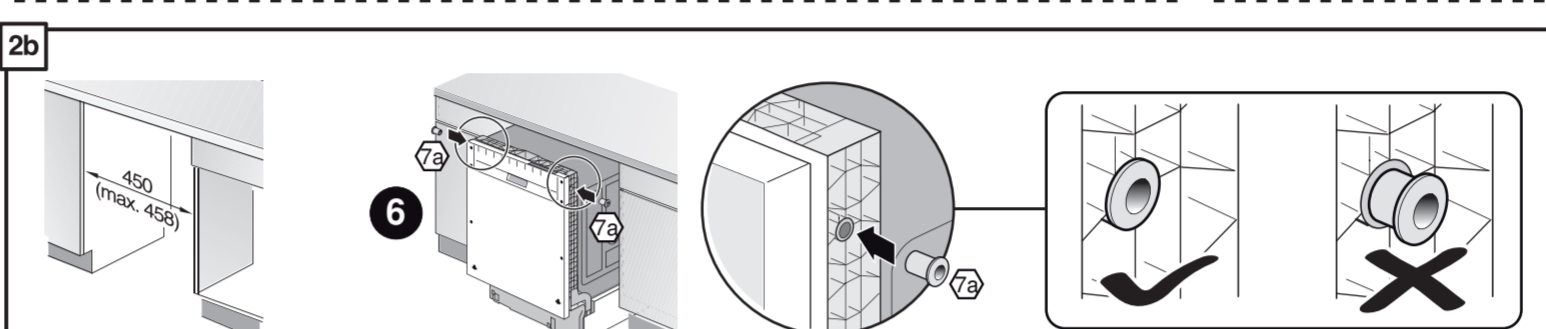

uk Інструкція з монтажу
*) Можна отримати через сервісну службу
zh 安裝說明書
*) 可向售後服務站索取

pl Instrukcja montażu
*) Dostępna w punkcie serwisowym
ro Instrucțiune de montaj
*) Obținabilă la serviciul pentru clienți
sr Uputstvo za montažu
*) Može se nabaviti preko servisne službe