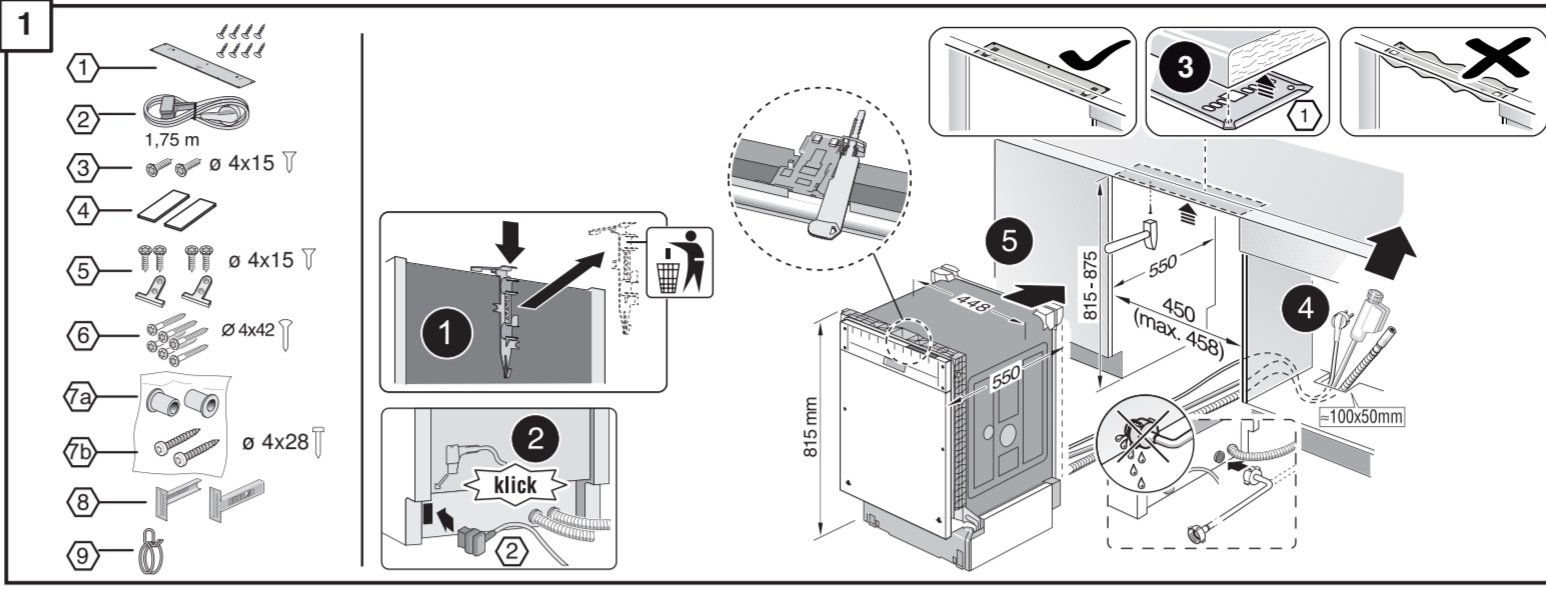

uk Інструкція з монтажу
*) Можна отримати через сервісну службу
zh 安裝說明書
*) 可向售後服務站索取

pl Instrukcja montażu
*) Dostępna w punkcie serwisowym
ro Instrucțiune de montaj
*) Obținabilă la serviciul pentru clienți
sr Uputstvo za montažu
*) Može se nabaviti preko servisne službe