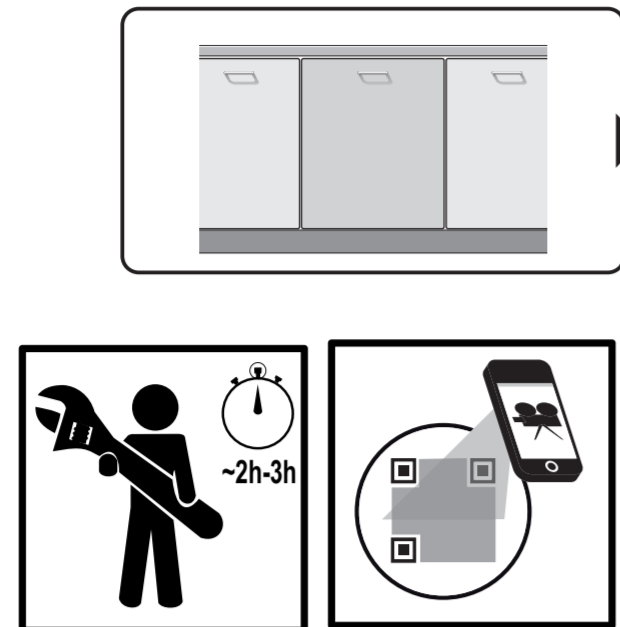

uk Інструкція з монтажу
*) Можна отримати через сервісну службу
zh 安裝說明書
*) 可向售後服務站索取

pl Instrukcja montażu
*) Dostępna w punkcie serwisowym
ro Instrucțiune de montaj
*) Obținabilă la serviciul pentru clienți
sr Uputstvo za montažu
*) Može se nabaviti preko servisne službe