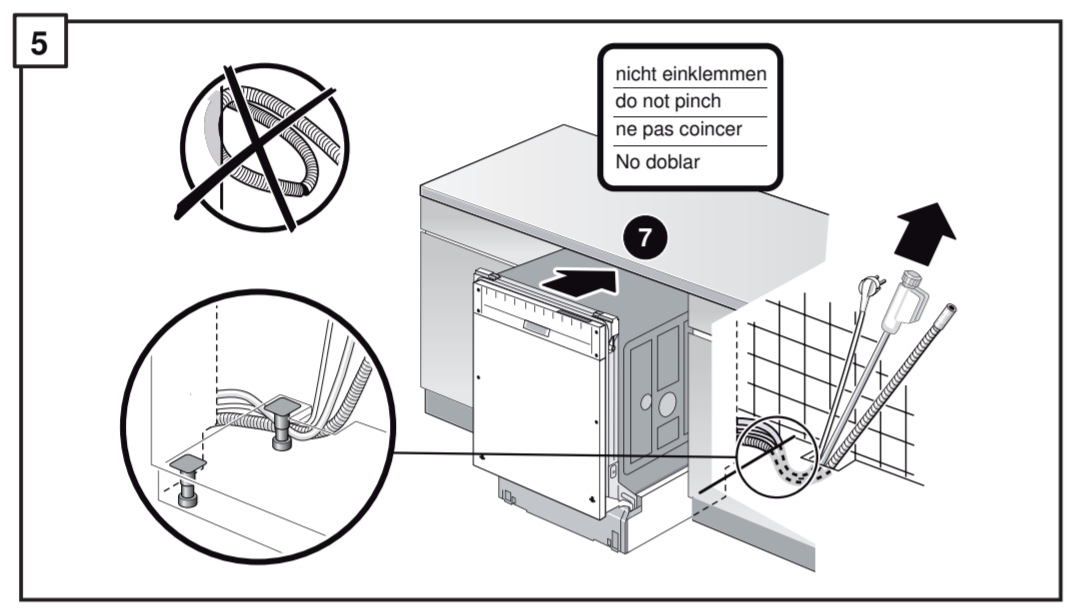

GV 640 Voll-I - 81,5 cm - m. GS K.-SW

9001594230 (0205)

11

Ovaj dokument je originalno proizveden i objavljen od strane proizvođača, brenda Bosch, i preuzet je sa njihove zvanične stranice. S obzirom na ovu činjenicu, Tehnoteka ističe da ne preuzima odgovornost za tačnost, celovitost ili pouzdanost informacija, podataka, mišljenja, saveta ili izjava sadržanih u ovom dokumentu.