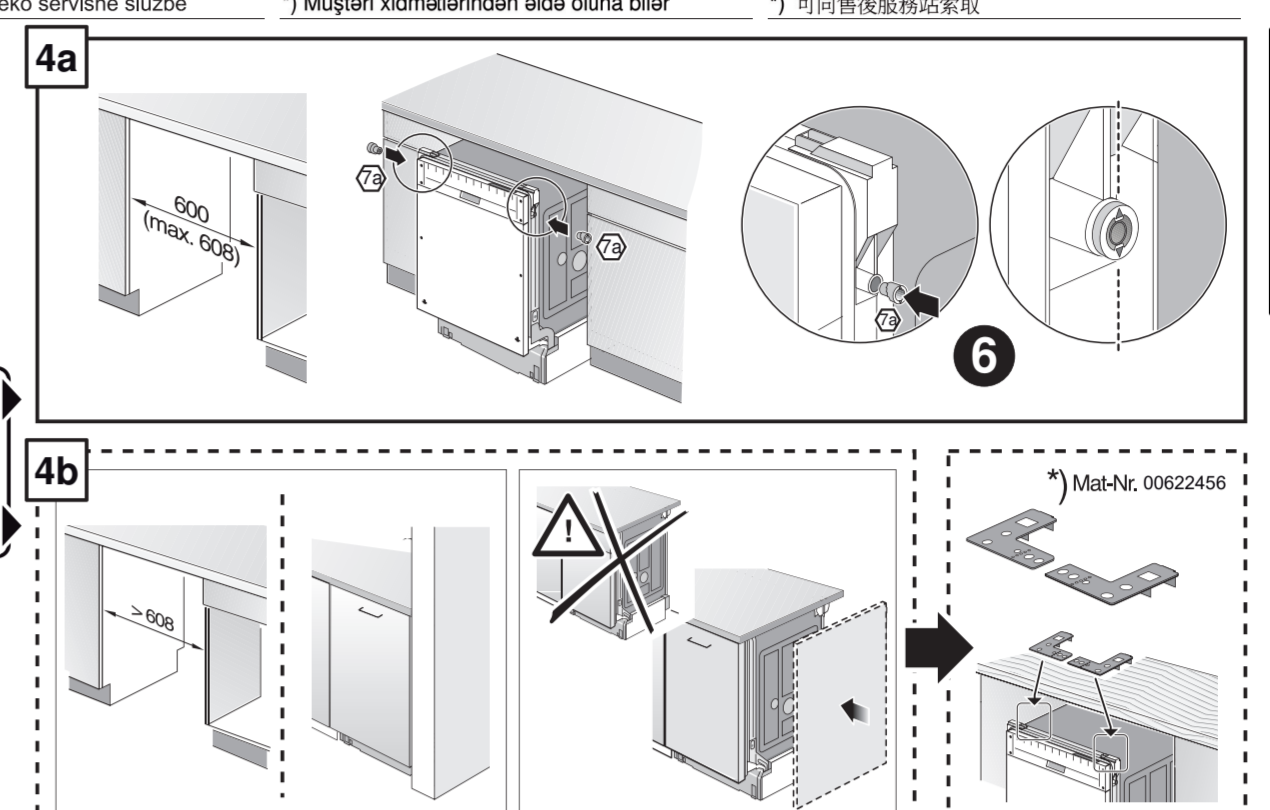

GV 640 Voll-I - 81,5 cm - m. GS K.-SW

9001594230 (0205)

11

Ovaj dokument je originalno proizveden i objavljen od strane proizvođača, brenda Bosch, i preuzet je sa njihove zvanične stranice. S obzirom na ovu činjenicu, Tehnoteka ističe da ne preuzima odgovornost za tačnost, celovitost ili pouzdanost informacija, podataka, mišljenja, saveta ili izjava sadržanih u ovom dokumentu.