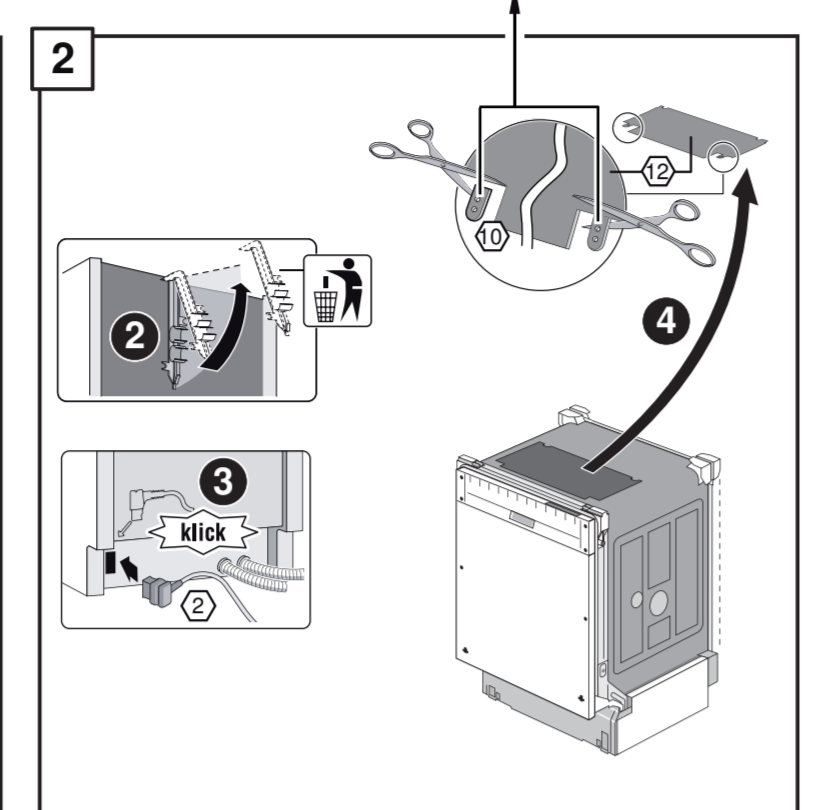

GV 640 Voll-I - 81,5 cm - m. GS K.-SW

9001594230 (0205)

11

Ovaj dokument je originalno proizveden i objavljen od strane proizvođača, brenda Bosch, i preuzet je sa njihove zvanične stranice. S obzirom na ovu činjenicu, Tehnoteka ističe da ne preuzima odgovornost za tačnost, celovitost ili pouzdanost informacija, podataka, mišljenja, saveta ili izjava sadržanih u ovom dokumentu.