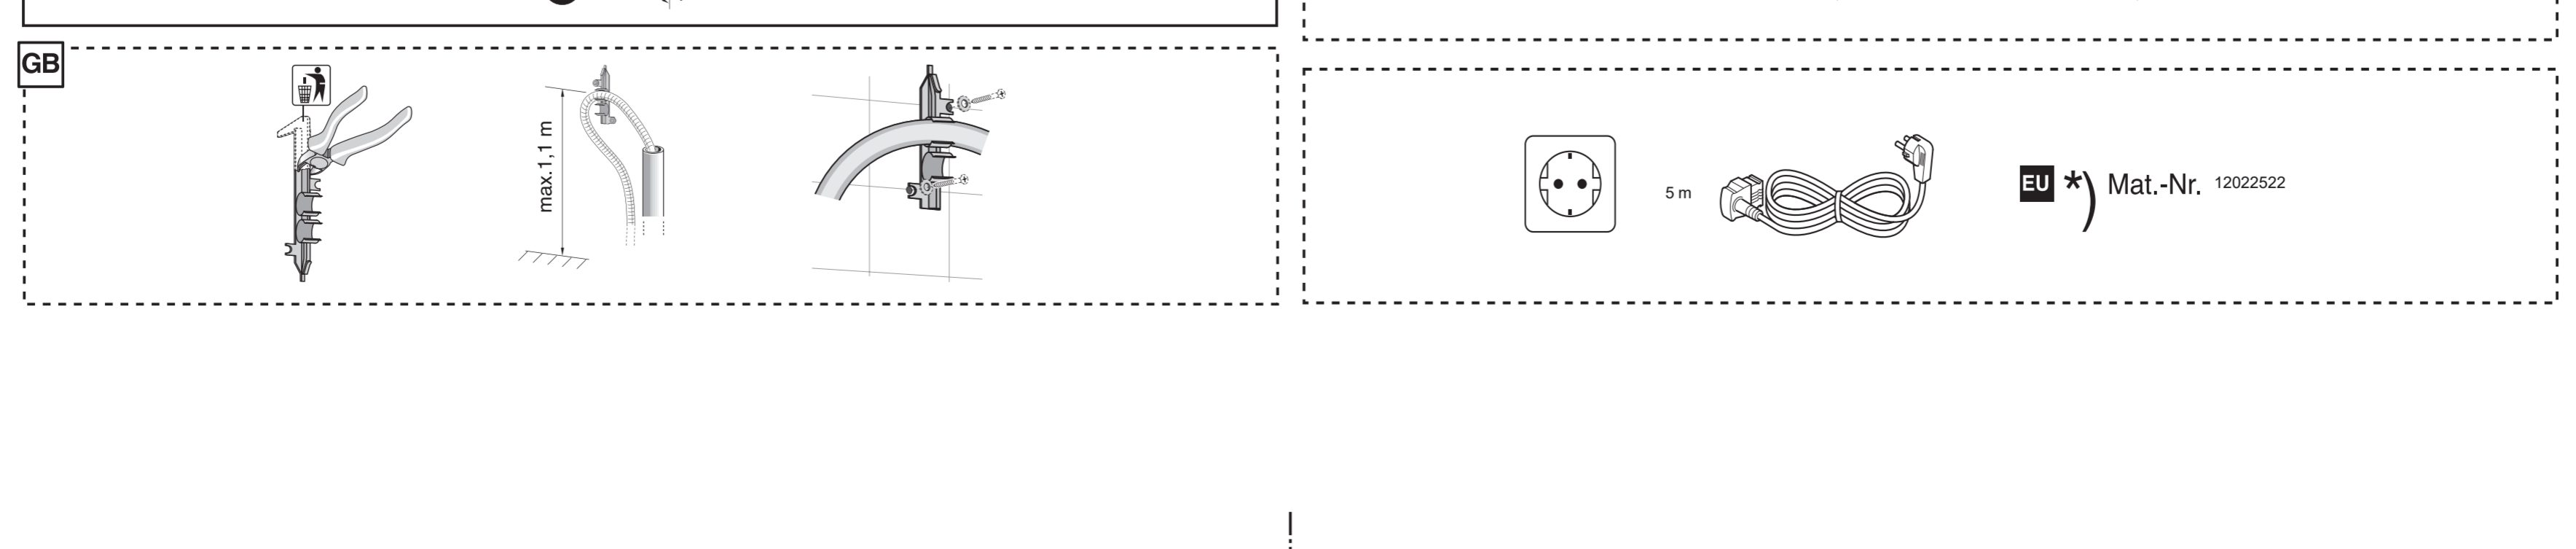

GV 640 Voll-I - 81,5 cm - m. GS K.-SW

9001594230 (0205)

11

Ovaj dokument je originalno proizveden i objavljen od strane proizvođača, brenda Bosch, i preuzet je sa njihove zvanične stranice. S obzirom na ovu činjenicu, Tehnoteka ističe da ne preuzima odgovornost za tačnost, celovitost ili pouzdanost informacija, podataka, mišljenja, saveta ili izjava sadržanih u ovom dokumentu.