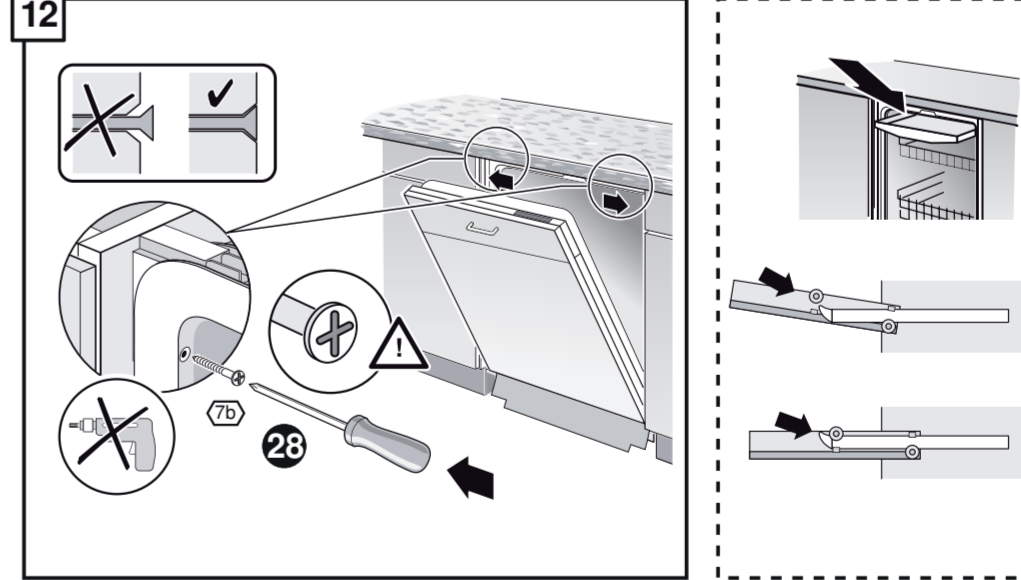

GV 640 Voll-I - 81,5 cm - m. GS K.-SW

9001594230 (0205)

11

Ovaj dokument je originalno proizveden i objavljen od strane proizvođača, brenda Bosch, i preuzet je sa njihove zvanične stranice. S obzirom na ovu činjenicu, Tehnoteka ističe da ne preuzima odgovornost za tačnost, celovitost ili pouzdanost informacija, podataka, mišljenja, saveta ili izjava sadržanih u ovom dokumentu.