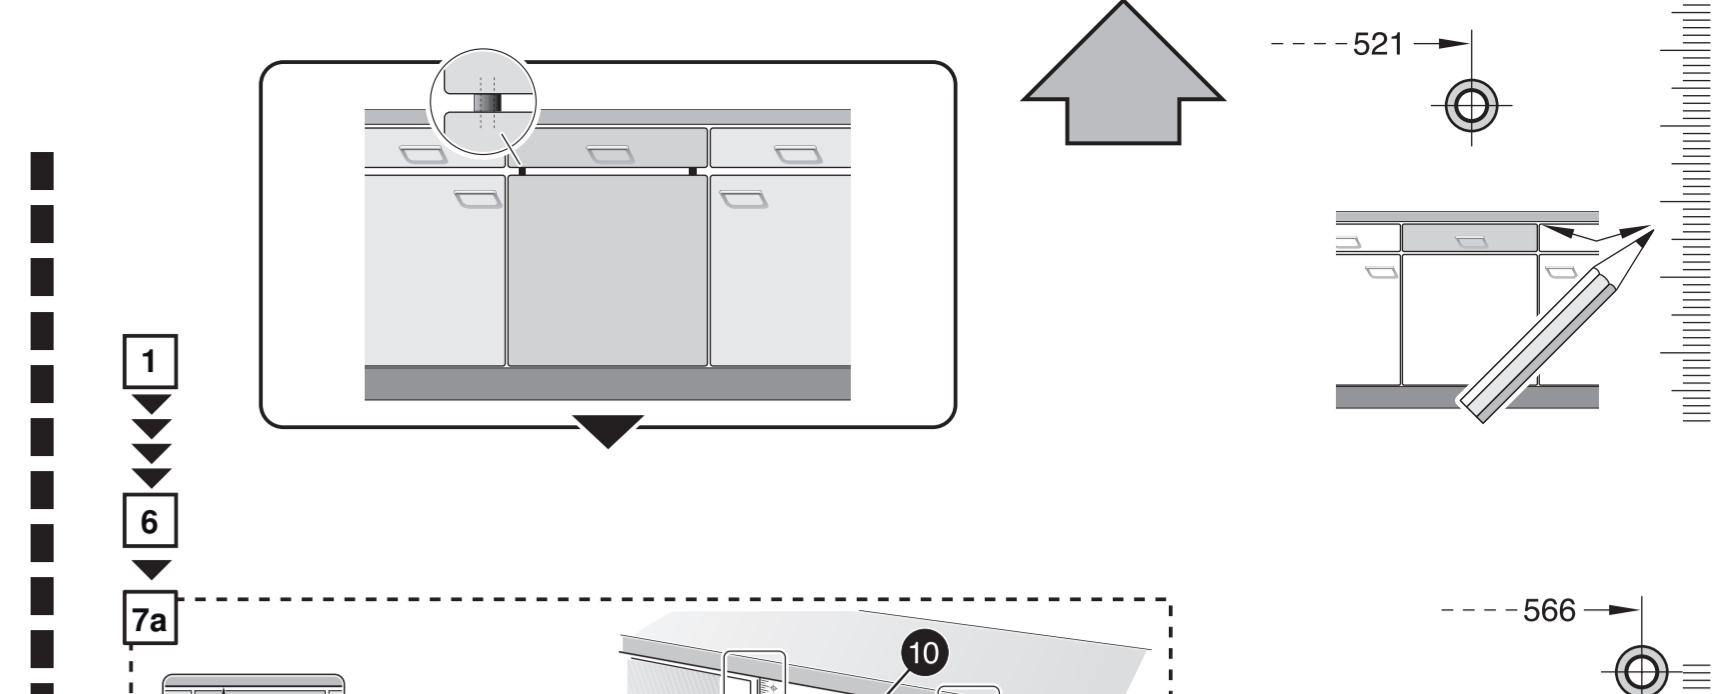

GV 640 Voll-I - 81,5 cm - m. GS K.-SW

9001594230 (0205)

11

Ovaj dokument je originalno proizveden i objavljen od strane proizvođača, brenda Bosch, i preuzet je sa njihove zvanične stranice. S obzirom na ovu činjenicu, Tehnoteka ističe da ne preuzima odgovornost za tačnost, celovitost ili pouzdanost informacija, podataka, mišljenja, saveta ili izjava sadržanih u ovom dokumentu.