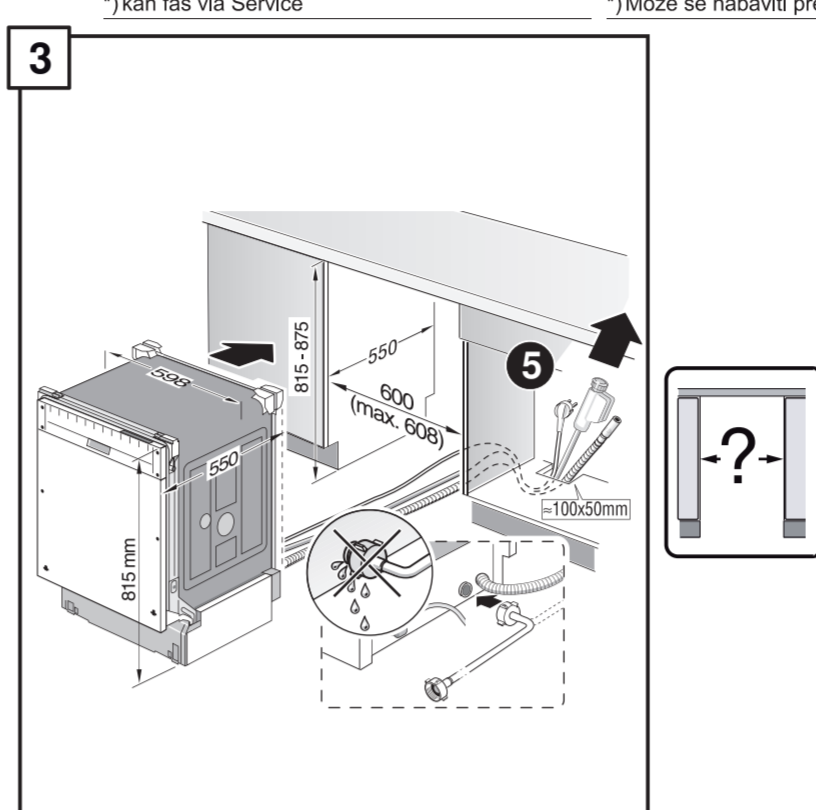

GV 640 Voll-I - 81,5 cm - m. GS K.-SW

9001594230 (0205)

11

Ovaj dokument je originalno proizveden i objavljen od strane proizvođača, brenda Bosch, i preuzet je sa njihove zvanične stranice. S obzirom na ovu činjenicu, Tehnoteka ističe da ne preuzima odgovornost za tačnost, celovitost ili pouzdanost informacija, podataka, mišljenja, saveta ili izjava sadržanih u ovom dokumentu.