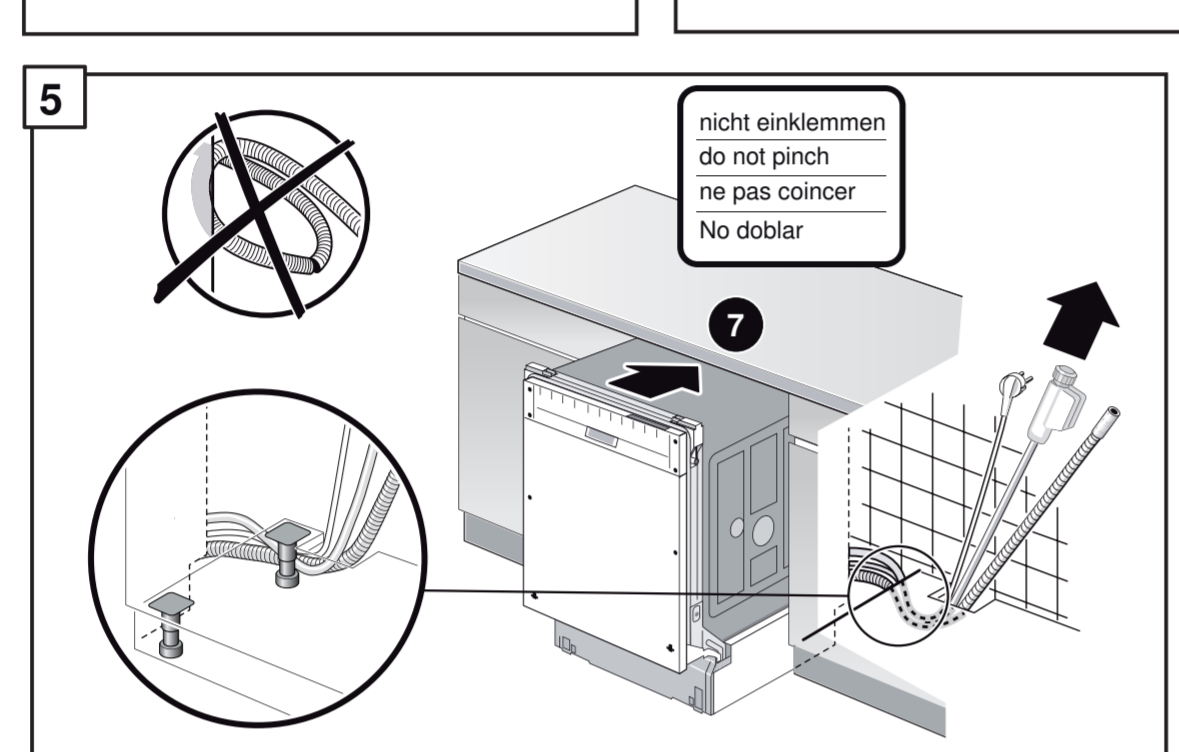

GV 640 Voll-I - 81,5 cm - m. GS K.-SW

9001594230 (0205)

11

Ovaj dokument je originalno proizveden i objavljen od strane proizvođača, brenda Bosch, i preuzet je sa njihove zvanične stranice. S obzirom na ovu činjenicu, Tehnoteka ističe da ne preuzima odgovornost za tačnost, celovitost ili pouzdanost informacija, podataka, mišljenja, saveta ili izjava sadržanih u ovom dokumentu.