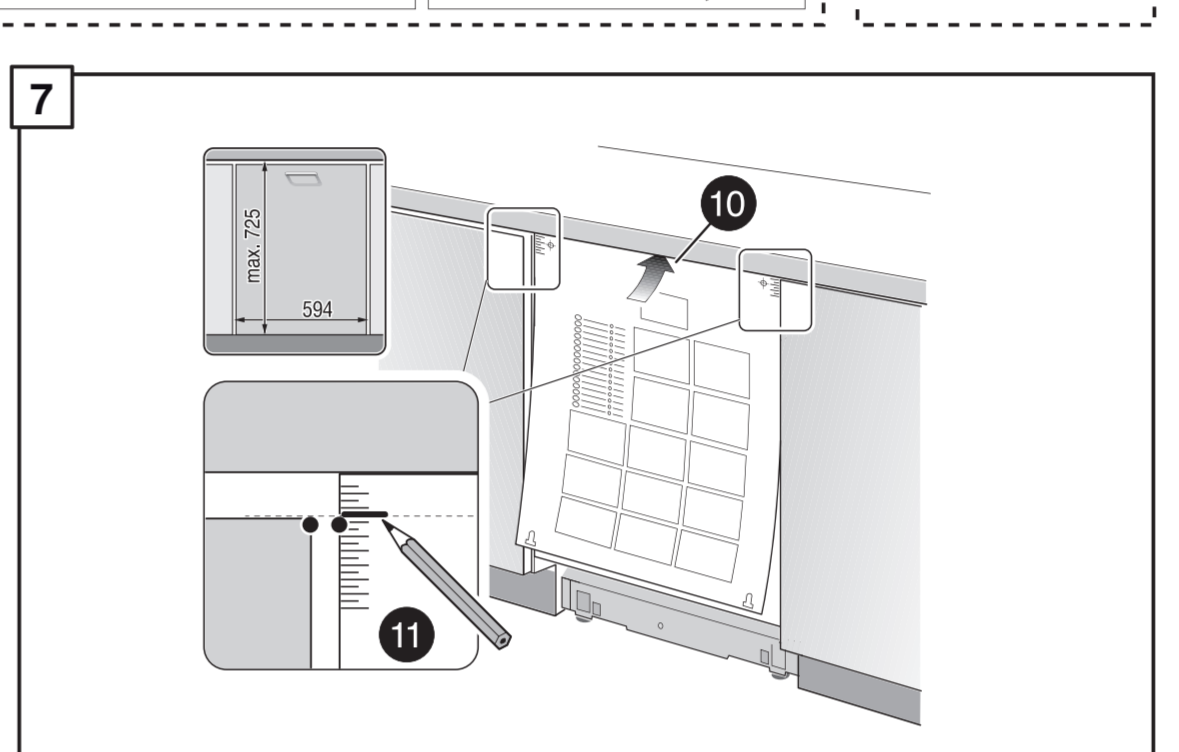

GV 640 Voll-I - 81,5 cm - m. GS K.-SW

9001594230 (0205)

11

Ovaj dokument je originalno proizveden i objavljen od strane proizvođača, brenda Bosch, i preuzet je sa njihove zvanične stranice. S obzirom na ovu činjenicu, Tehnoteka ističe da ne preuzima odgovornost za tačnost, celovitost ili pouzdanost informacija, podataka, mišljenja, saveta ili izjava sadržanih u ovom dokumentu.