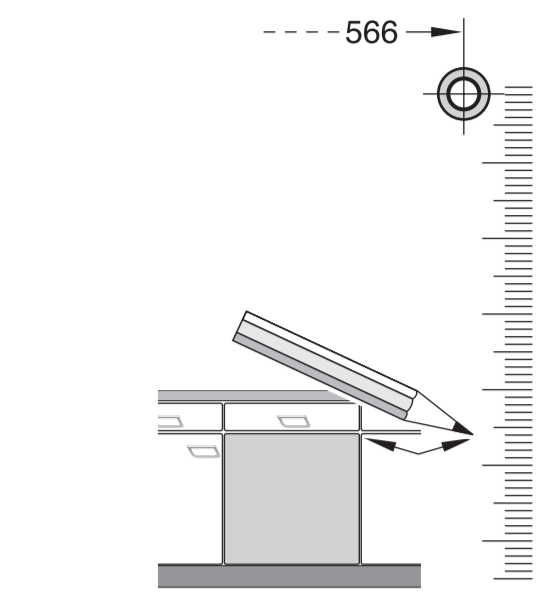

GV 640 Voll-I - 81,5 cm - m. GS K.-SW

9001594230 (0205)

11

Ovaj dokument je originalno proizveden i objavljen od strane proizvođača, brenda Bosch, i preuzet je sa njihove zvanične stranice. S obzirom na ovu činjenicu, Tehnoteka ističe da ne preuzima odgovornost za tačnost, celovitost ili pouzdanost informacija, podataka, mišljenja, saveta ili izjava sadržanih u ovom dokumentu.