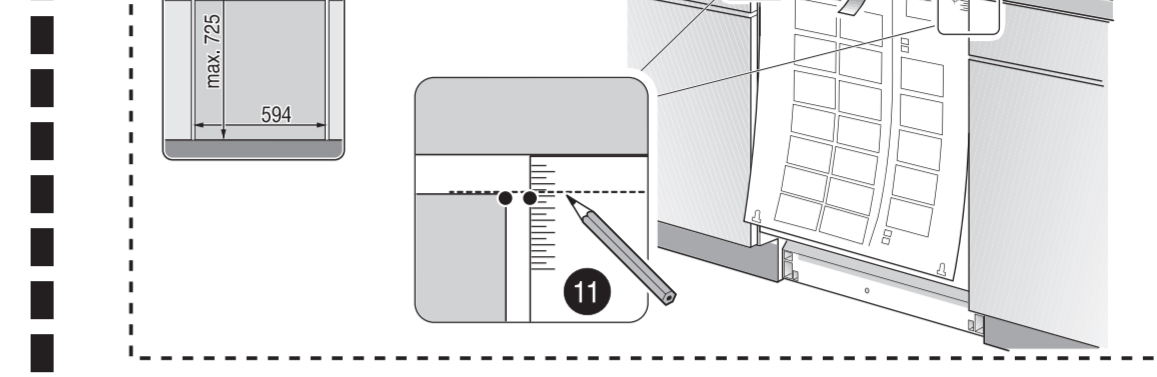

GV 640 Voll-I - 81,5 cm - m. GS K.-SW

9001594230 (0205)

11

Ovaj dokument je originalno proizveden i objavljen od strane proizvođača, brenda Bosch, i preuzet je sa njihove zvanične stranice. S obzirom na ovu činjenicu, Tehnoteka ističe da ne preuzima odgovornost za tačnost, celovitost ili pouzdanost informacija, podataka, mišljenja, saveta ili izjava sadržanih u ovom dokumentu.