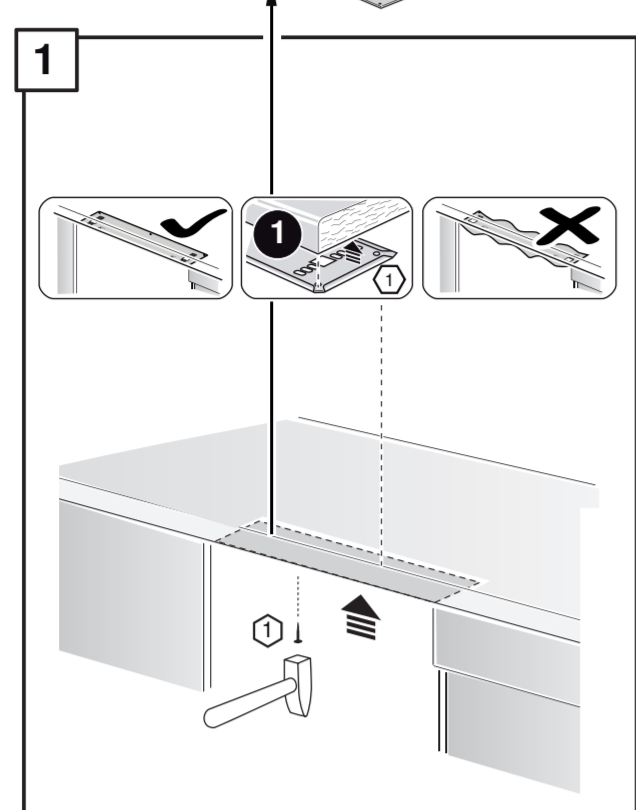

GV 640 Voll-I - 81,5 cm - m. GS K.-SW

9001594230 (0205)

11

Ovaj dokument je originalno proizveden i objavljen od strane proizvođača, brenda Bosch, i preuzet je sa njihove zvanične stranice. S obzirom na ovu činjenicu, Tehnoteka ističe da ne preuzima odgovornost za tačnost, celovitost ili pouzdanost informacija, podataka, mišljenja, saveta ili izjava sadržanih u ovom dokumentu.