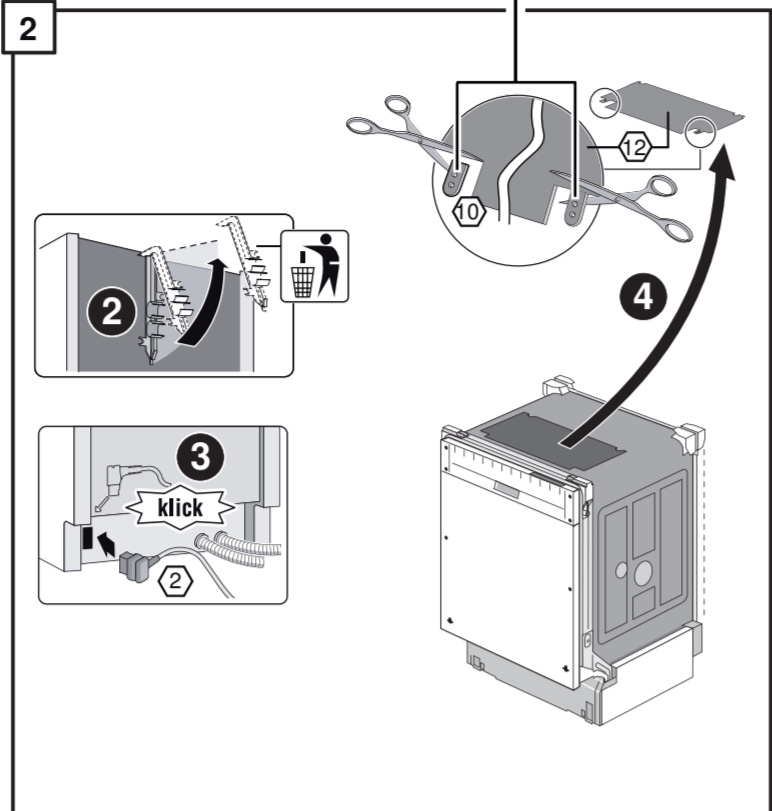

GV 640 Voll-I - 81,5 cm - m. GS K.-SW

9001594230 (0205)

11

Ovaj dokument je originalno proizveden i objavljen od strane proizvođača, brenda Bosch, i preuzet je sa njihove zvanične stranice. S obzirom na ovu činjenicu, Tehnoteka ističe da ne preuzima odgovornost za tačnost, celovitost ili pouzdanost informacija, podataka, mišljenja, saveta ili izjava sadržanih u ovom dokumentu.