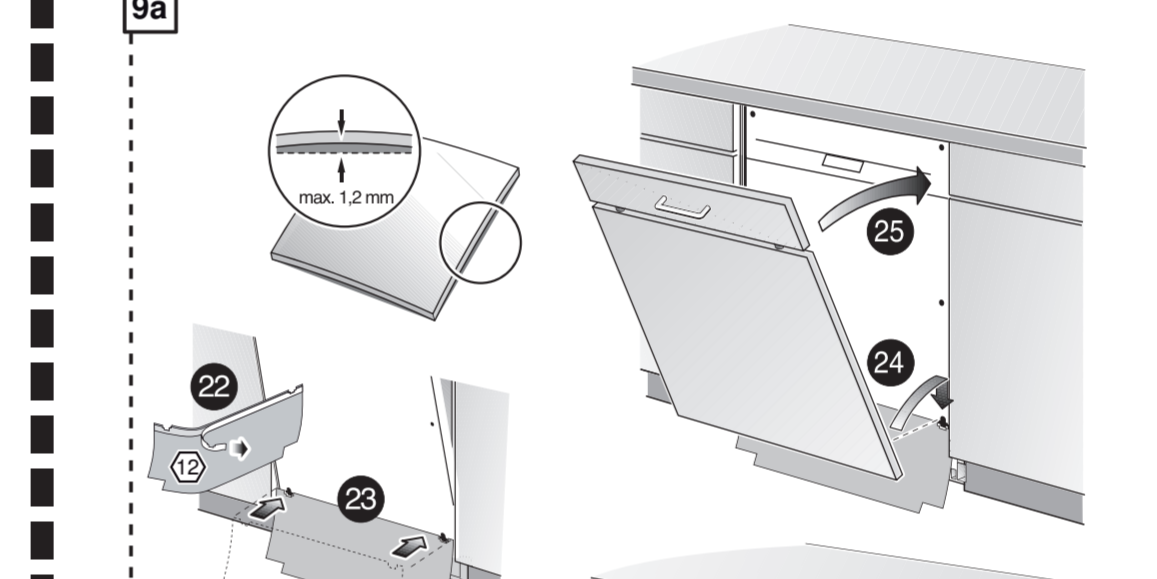

GV 640 Voll-I - 81,5 cm - m. GS K.-SW

9001594230 (0205)

11

Ovaj dokument je originalno proizveden i objavljen od strane proizvođača, brenda Bosch, i preuzet je sa njihove zvanične stranice. S obzirom na ovu činjenicu, Tehnoteka ističe da ne preuzima odgovornost za tačnost, celovitost ili pouzdanost informacija, podataka, mišljenja, saveta ili izjava sadržanih u ovom dokumentu.