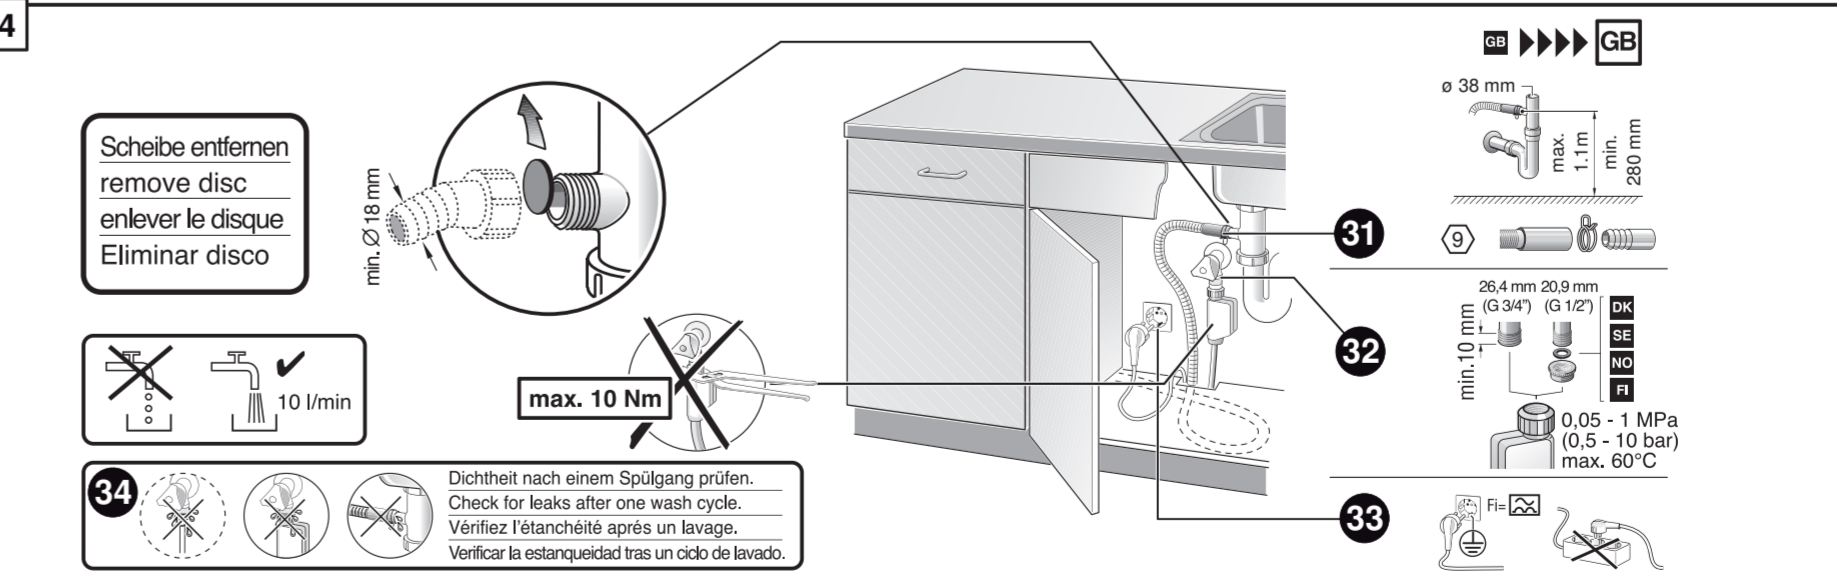

GV 640 Voll-I - 81,5 cm - m. GS K.-SW

9001594230 (0205)

11

Ovaj dokument je originalno proizveden i objavljen od strane proizvođača, brenda Bosch, i preuzet je sa njihove zvanične stranice. S obzirom na ovu činjenicu, Tehnoteka ističe da ne preuzima odgovornost za tačnost, celovitost ili pouzdanost informacija, podataka, mišljenja, saveta ili izjava sadržanih u ovom dokumentu.