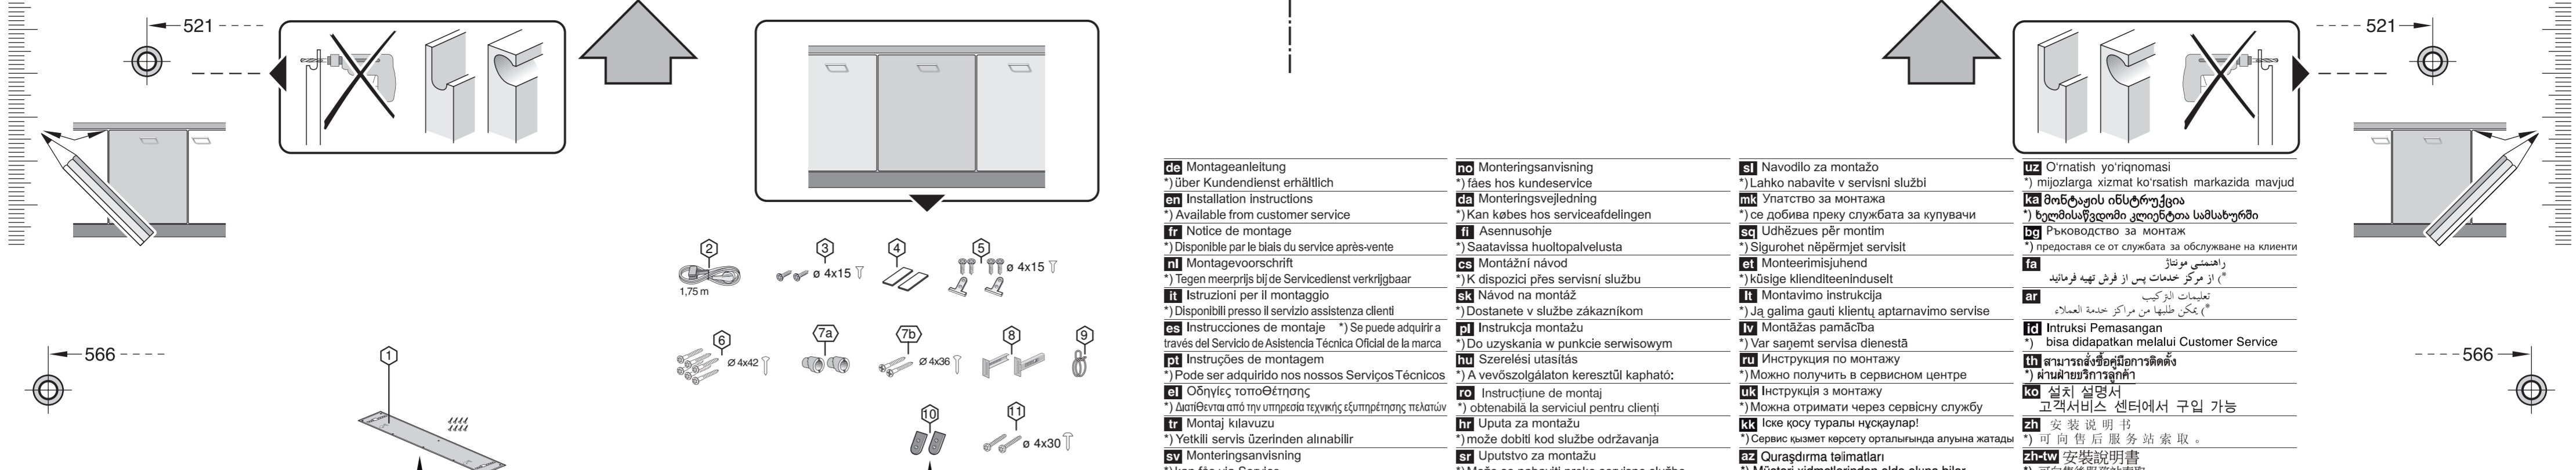

de Montageanleitung *) über Kundendienst erhältlich	no Monteringsanvisning *) fags hos kundeservice	sl Navodilo za montažo *) Lahko nabavite v servisni službi	uz O'rnatish yo'riqnomasi *) Lajhko nabavite v servisni markazida mavjud
ca Instruccions de muntatge *) Disponible al servei d'assistència al client	da Monteringsvejledning *) Kan købes hos serviceafdelingen	mk Упутство за монтажу *) Се добија преку службена за културачи	ky Ойүнөткөсү *) Ойүнөткөсү кыргыз тилинде берилет
fr Notice de montage *) Disponible par le biais du service après-vente	fi Asennusohje *) Saatavissa huoltopalvelusta	lv Instrukcija montāžai *) Ie gūstama pieprasījuma pakalpojumā	ru Руководство по монтажу *) Предоставляется по запросу клиентам на русском языке
nl Montagevoorschrift *) Tegen meerprijs bij de Servicedienst verkrijgbaar	cs Montážní návod *) K dispozici přes servisní službu	lt Montavimo instrukcija *) Ji galima gauti klientų aptarnavimo servise	fa راهنمای مونتاژ *) از مرکز خدمات پس از فروش تهیه فرمایید
it Istruzioni per il montaggio *) Disponibili presso il servizio assistenza clienti	sk Návod na montáž *) Dostanete v službe zákazníkom	hu Szerelési utasítás *) A vérvizsgálaton keresztül kapható:	ar تعليمات التركيب *) يمكن طلبها من مركز خدمة العملاء
es Instrucciones de montaje *) Puede adquirirlas a través del Servicio de Asistencia Técnica Oficial de la marca	pl Instrukcja montażu *) Do uzyskania w punkcie serwisowym	lv Montāžas pamācība *) Var saņemt servisa dienestā	id Instruksi Pemasangan *) Bisa didapatkan melalui Customer Service
pt Instruções de montagem *) Pode ser adquirido nos nossos Serviços Técnicos	ru Инструкция по монтажу *) Можно получить в сервисном центре	tr Montaj talimatları *) Hizmet merkezinden veya teknik destek merkezinden alınabilir	th คู่มือการติดตั้ง *) สามารถขอรับได้จากศูนย์บริการลูกค้า
el Οδηγός τοποθέτησης *) Διατίθεται από την υπηρεσία τεχνικής εξυπηρέτησης πελατών	co Istruccioni de montaj *) Uputa za montazu	uk Інструкція з монтажу *) Можна отримати через сервісний службу	ko 설치 설명서 *) 고객센터 센터에서 구입 가능
lv Montāžas instrukcija *) Pieejama klientu apkalpošanas centrā	sr Uputstvo za montažu *) Može se nabaviti preko servisne službe	tr Kurulum talimatları *) Müşteri hizmetlerinden elde olunabilir	zh 安裝說明書 *) 可向售後服務站索取