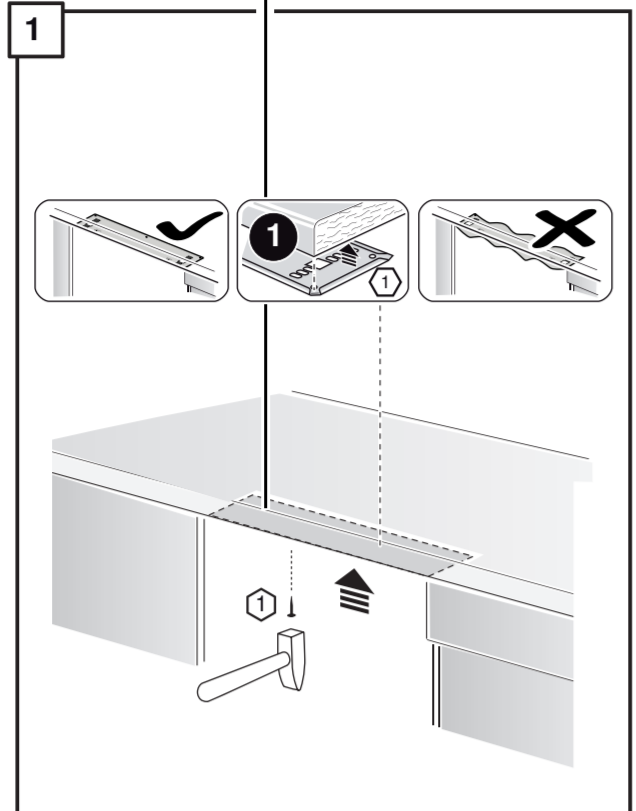

GV 640 Voll-I - 81,5 cm - m. GS K.-SW

9001594230 (0205)

11

Ovaj dokument je originalno proizveden i objavljen od strane proizvođača, brenda Bosch, i preuzet je sa njihove zvanične stranice. S obzirom na ovu činjenicu, Tehnoteka ističe da ne preuzima odgovornost za tačnost, celovitost ili pouzdanost informacija, podataka, mišljenja, saveta ili izjava sadržanih u ovom dokumentu.