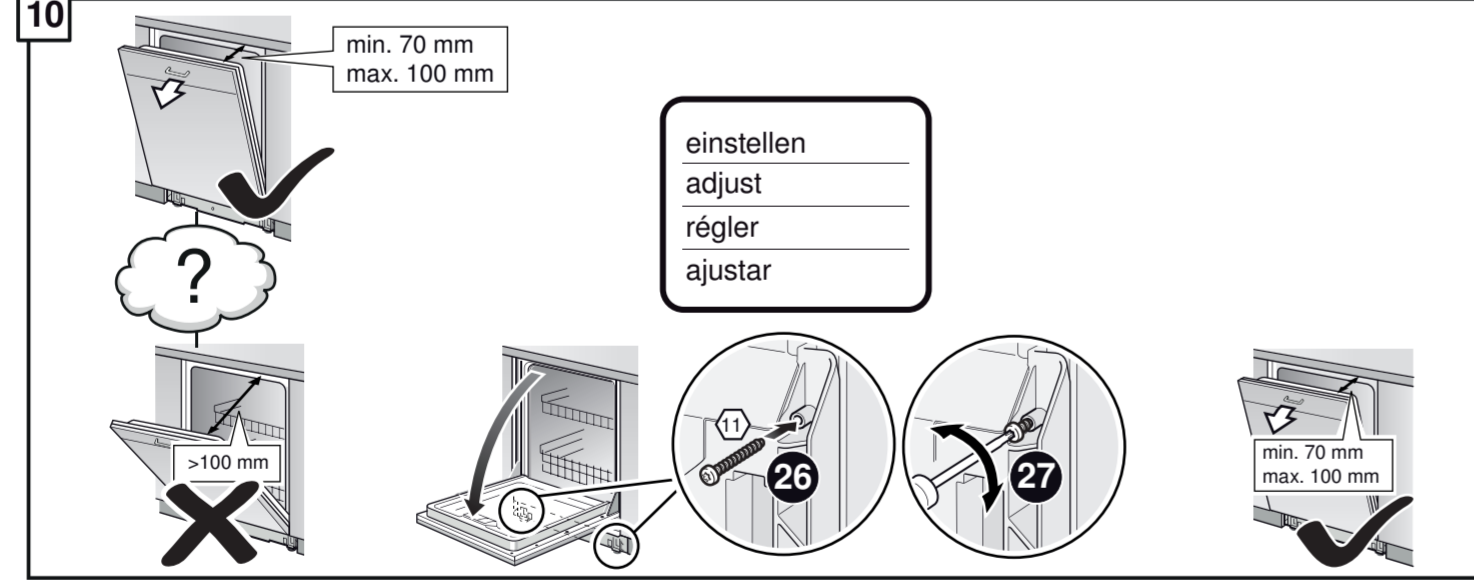

GV 640 Voll-I - 81,5 cm - m. GS K.-SW

9001594230 (0205)

11

Ovaj dokument je originalno proizveden i objavljen od strane proizvođača, brenda Bosch, i preuzet je sa njihove zvanične stranice. S obzirom na ovu činjenicu, Tehnoteka ističe da ne preuzima odgovornost za tačnost, celovitost ili pouzdanost informacija, podataka, mišljenja, saveta ili izjava sadržanih u ovom dokumentu.