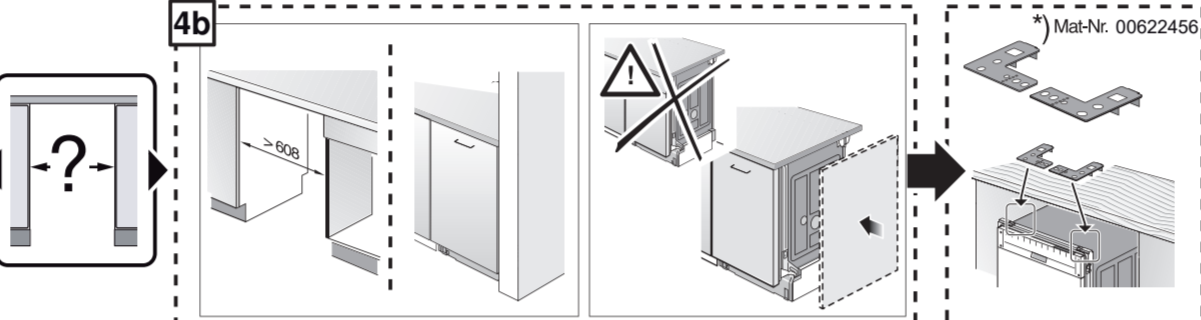

GV 640 Voll-I - 81,5 cm - m. GS K.-SW

9001594230 (0205)

11

Ovaj dokument je originalno proizveden i objavljen od strane proizvođača, brenda Bosch, i preuzet je sa njihove zvanične stranice. S obzirom na ovu činjenicu, Tehnoteka ističe da ne preuzima odgovornost za tačnost, celovitost ili pouzdanost informacija, podataka, mišljenja, saveta ili izjava sadržanih u ovom dokumentu.