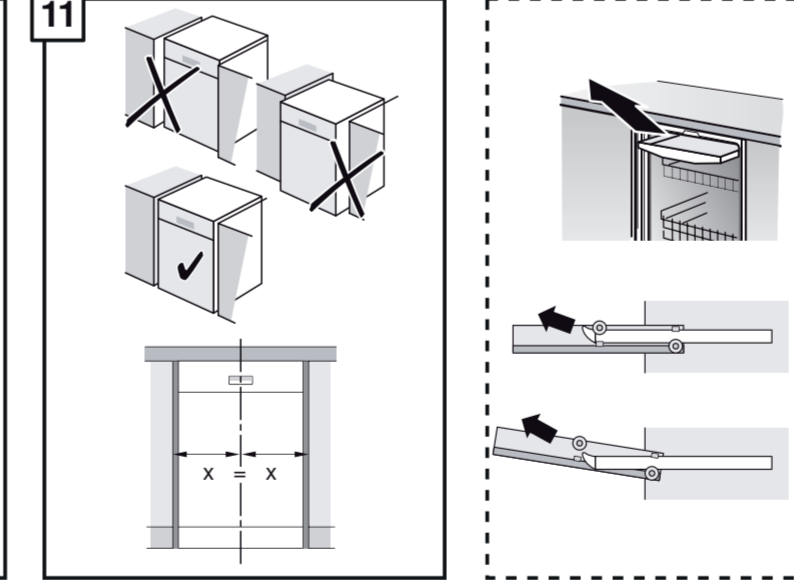

GV 640 Voll-I - 81,5 cm - m. GS K.-SW

9001594230 (0205)

11

Ovaj dokument je originalno proizveden i objavljen od strane proizvođača, brenda Bosch, i preuzet je sa njihove zvanične stranice. S obzirom na ovu činjenicu, Tehnoteka ističe da ne preuzima odgovornost za tačnost, celovitost ili pouzdanost informacija, podataka, mišljenja, saveta ili izjava sadržanih u ovom dokumentu.