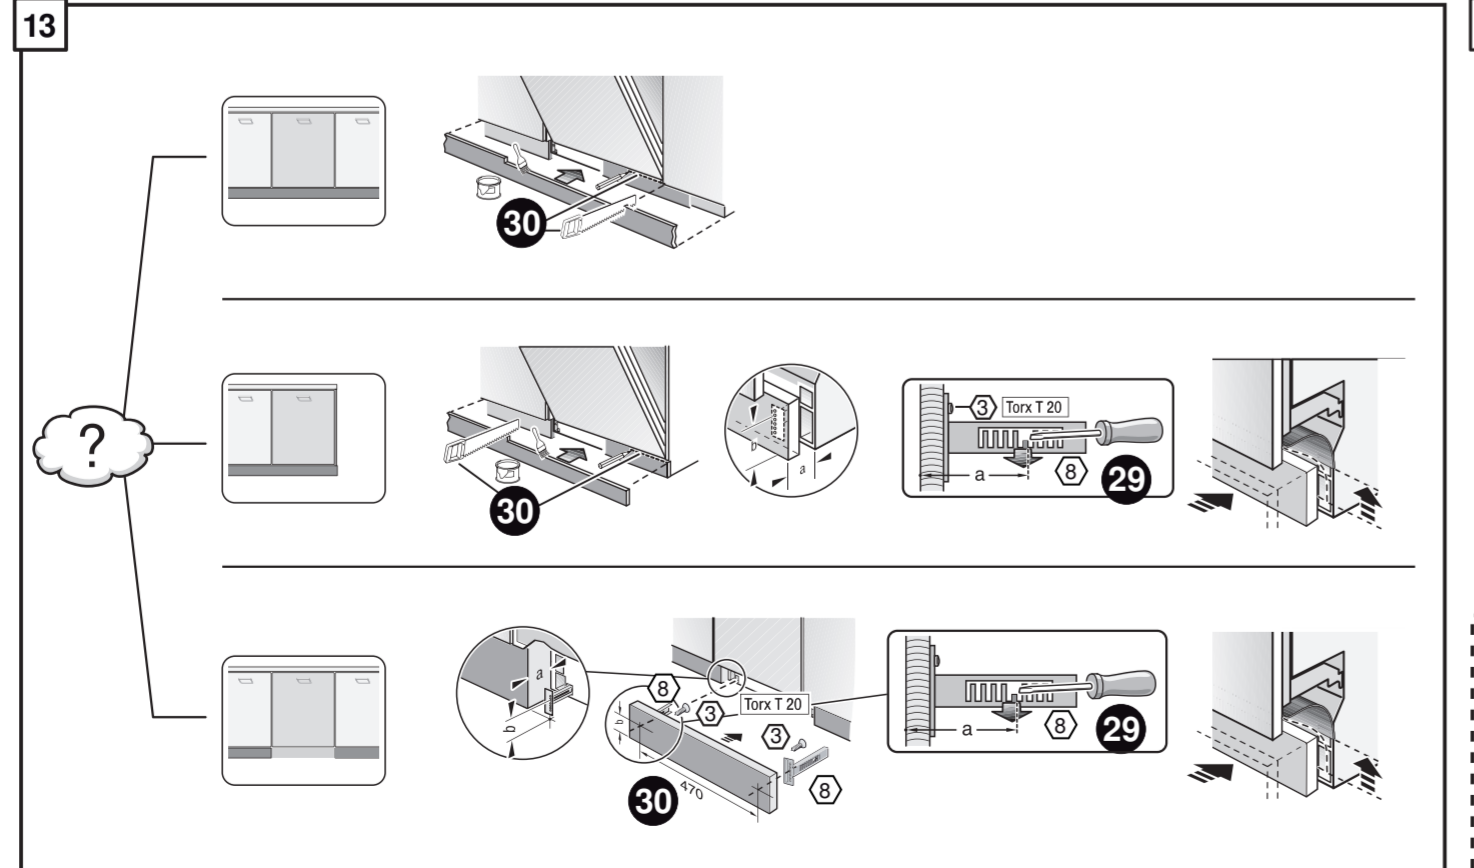

GV 640 Voll-I - 81,5 cm - m. GS K.-SW

9001594230 (0205)

11

Ovaj dokument je originalno proizveden i objavljen od strane proizvođača, brenda Bosch, i preuzet je sa njihove zvanične stranice. S obzirom na ovu činjenicu, Tehnoteka ističe da ne preuzima odgovornost za tačnost, celovitost ili pouzdanost informacija, podataka, mišljenja, saveta ili izjava sadržanih u ovom dokumentu.