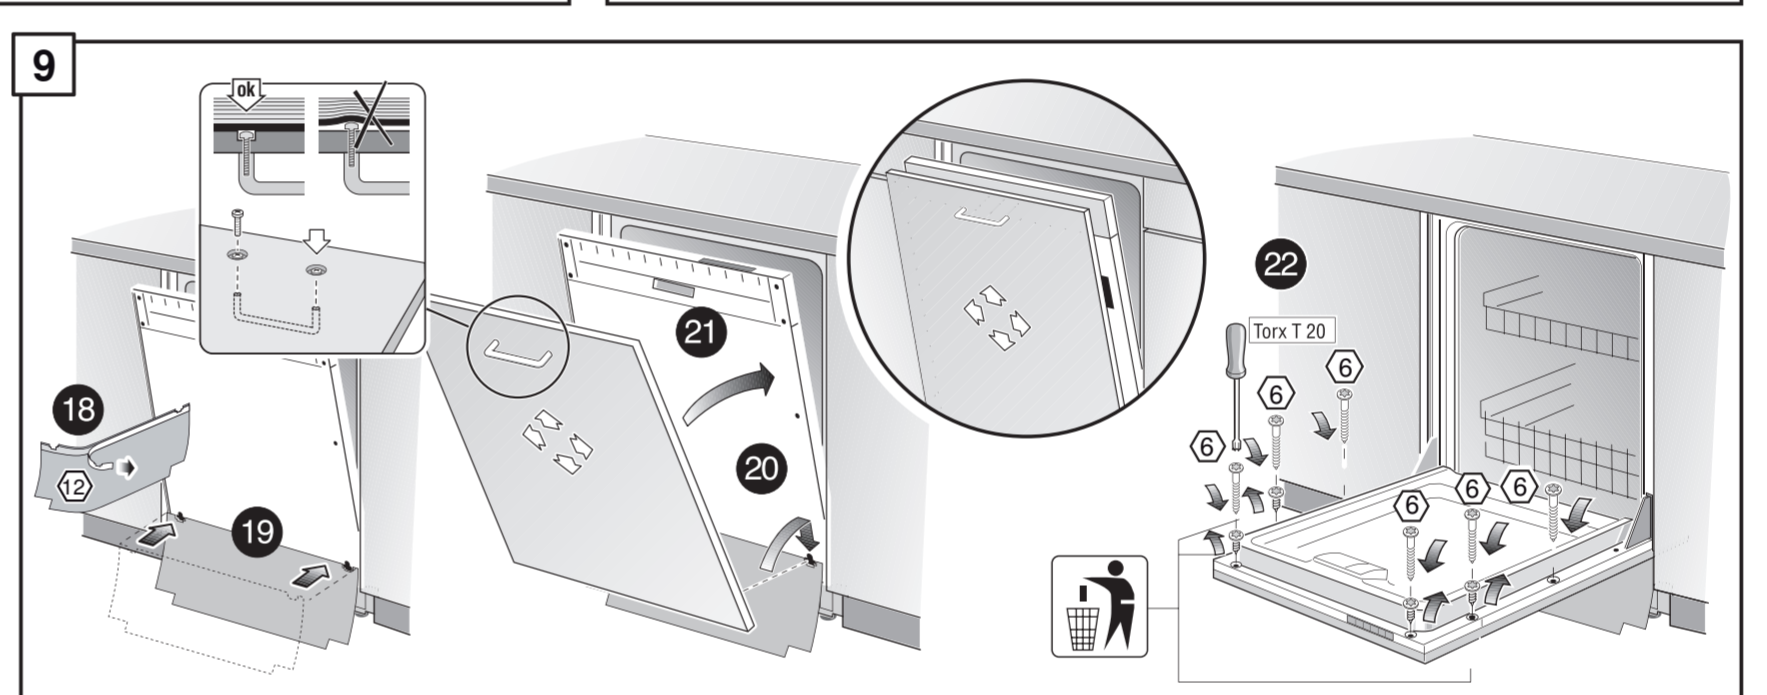

GV 640 Voll-I - 81,5 cm - m. GS K.-SW

9001594230 (0205)

11

Ovaj dokument je originalno proizveden i objavljen od strane proizvođača, brenda Bosch, i preuzet je sa njihove zvanične stranice. S obzirom na ovu činjenicu, Tehnoteka ističe da ne preuzima odgovornost za tačnost, celovitost ili pouzdanost informacija, podataka, mišljenja, saveta ili izjava sadržanih u ovom dokumentu.