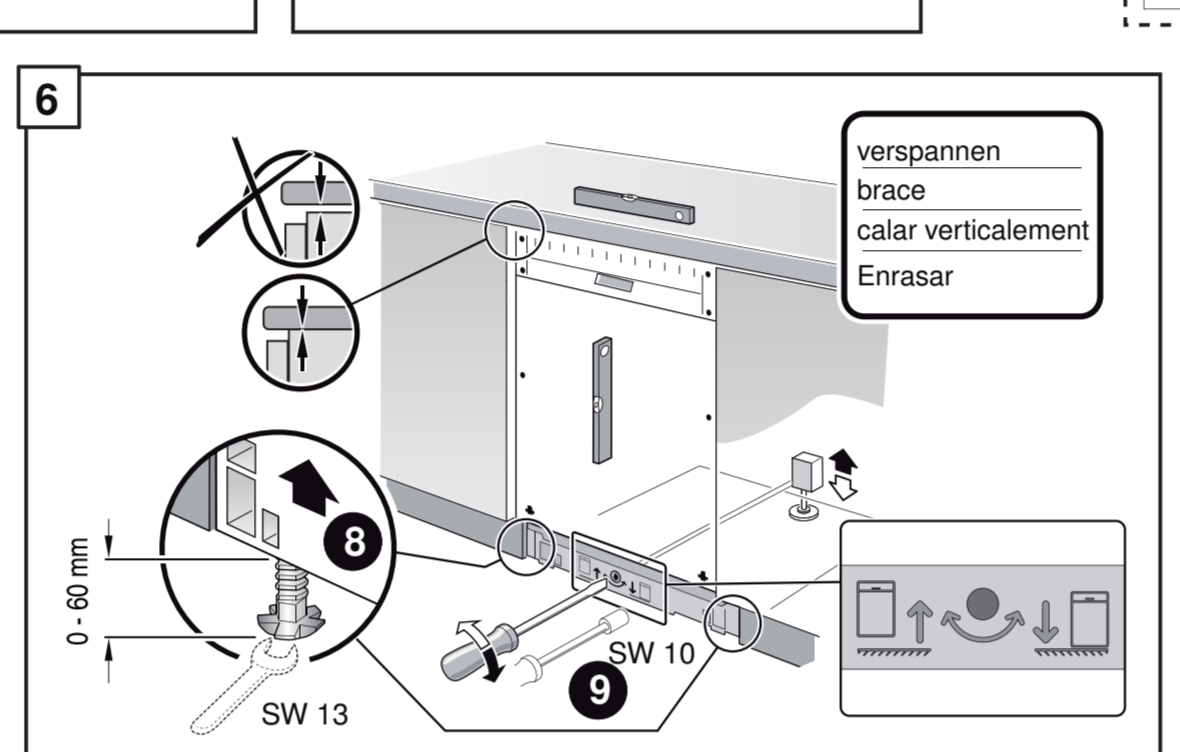

GV 640 Voll-I - 81,5 cm - m. GS K.-SW

9001594230 (0205)

11

Ovaj dokument je originalno proizveden i objavljen od strane proizvođača, brenda Bosch, i preuzet je sa njihove zvanične stranice. S obzirom na ovu činjenicu, Tehnoteka ističe da ne preuzima odgovornost za tačnost, celovitost ili pouzdanost informacija, podataka, mišljenja, saveta ili izjava sadržanih u ovom dokumentu.