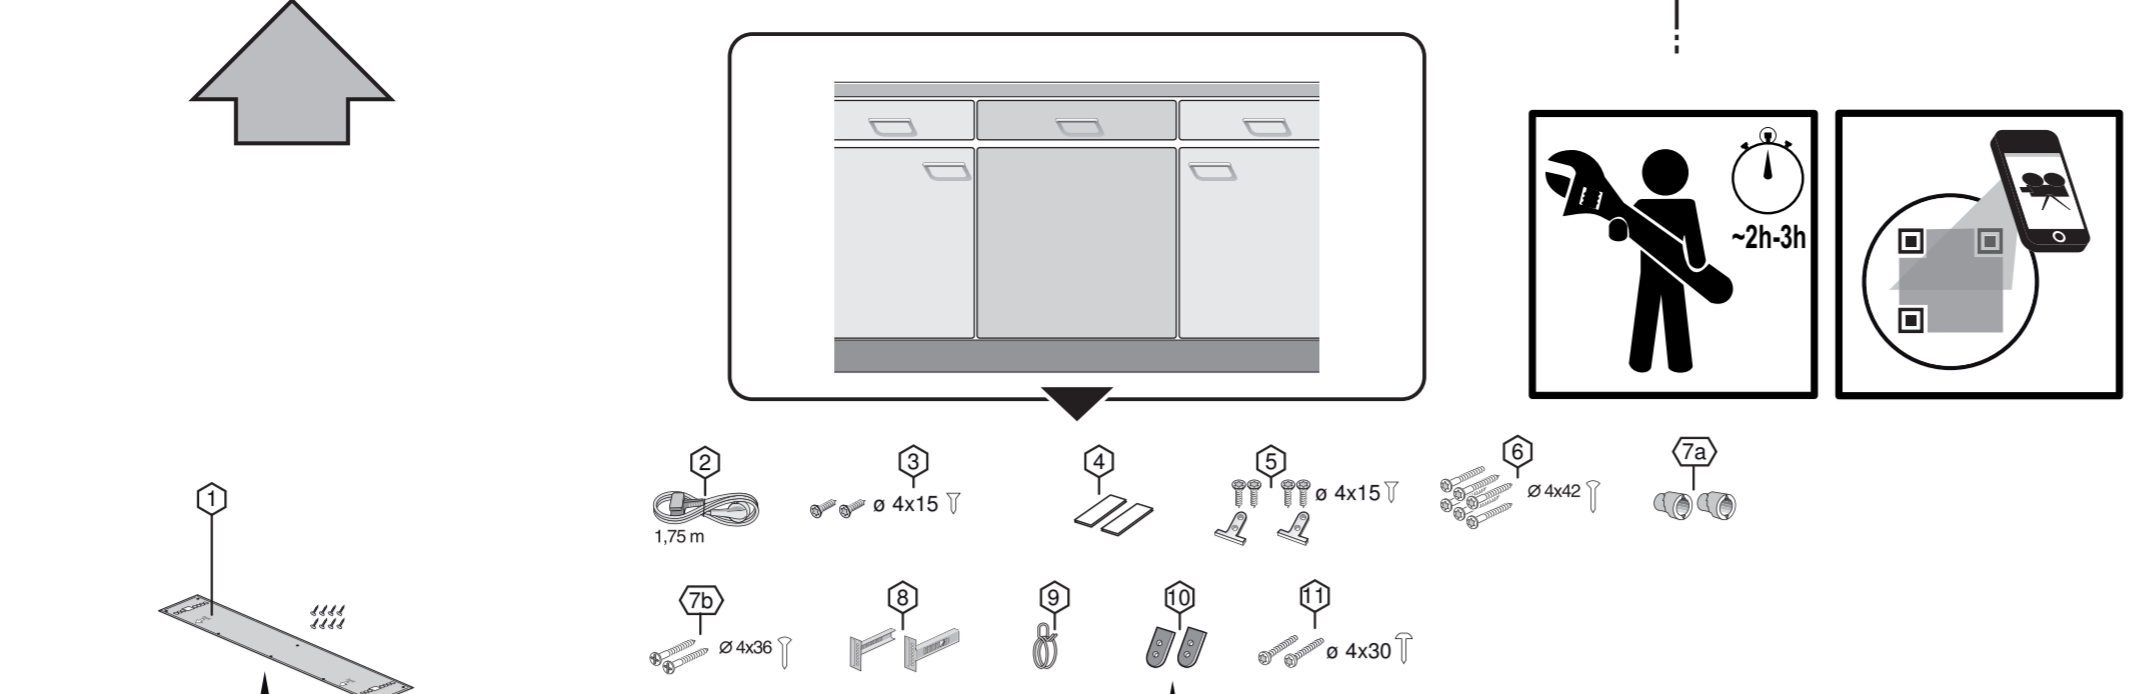

GV 640 Voll-I - 81,5 cm - m. GS K.-SW

9001594230 (0205)

11

Ovaj dokument je originalno proizveden i objavljen od strane proizvođača, brenda Bosch, i preuzet je sa njihove zvanične stranice. S obzirom na ovu činjenicu, Tehnoteka ističe da ne preuzima odgovornost za tačnost, celovitost ili pouzdanost informacija, podataka, mišljenja, saveta ili izjava sadržanih u ovom dokumentu.