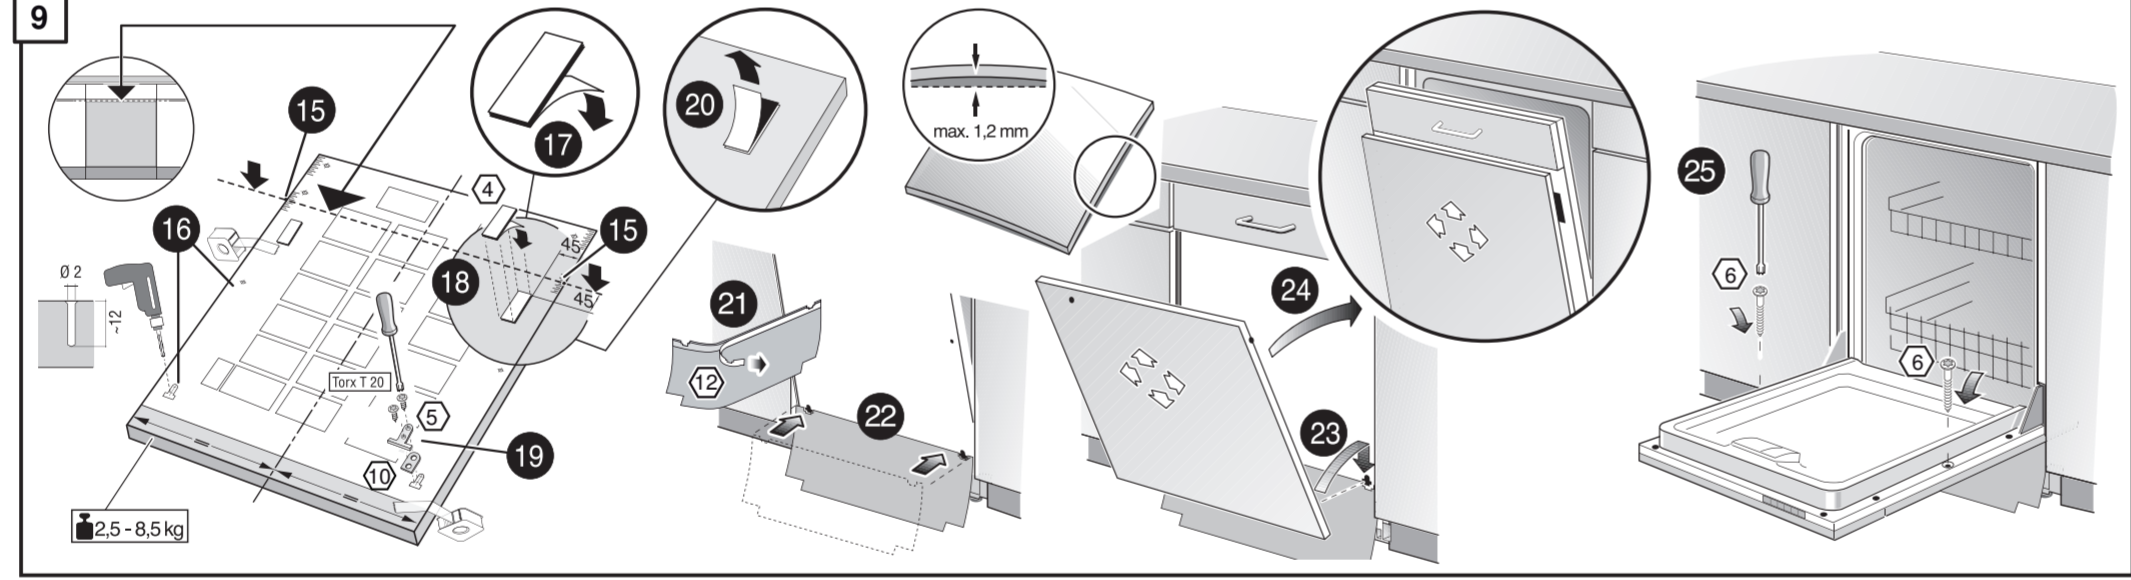

GV 640 Voll-I - 81,5 cm - m. GS K.-SW

9001594230 (0205)

11

Ovaj dokument je originalno proizveden i objavljen od strane proizvođača, brenda Bosch, i preuzet je sa njihove zvanične stranice. S obzirom na ovu činjenicu, Tehnoteka ističe da ne preuzima odgovornost za tačnost, celovitost ili pouzdanost informacija, podataka, mišljenja, saveta ili izjava sadržanih u ovom dokumentu.