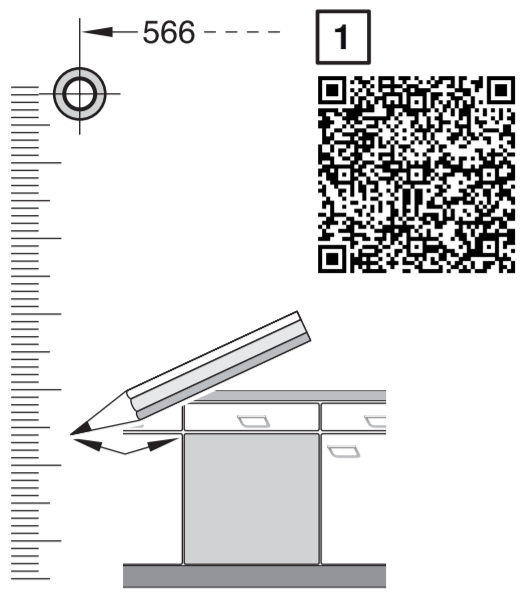

GV 640 Voll-I - 81,5 cm - m. GS K.-SW

9001594230 (0205)

11

Ovaj dokument je originalno proizveden i objavljen od strane proizvođača, brenda Bosch, i preuzet je sa njihove zvanične stranice. S obzirom na ovu činjenicu, Tehnoteka ističe da ne preuzima odgovornost za tačnost, celovitost ili pouzdanost informacija, podataka, mišljenja, saveta ili izjava sadržanih u ovom dokumentu.