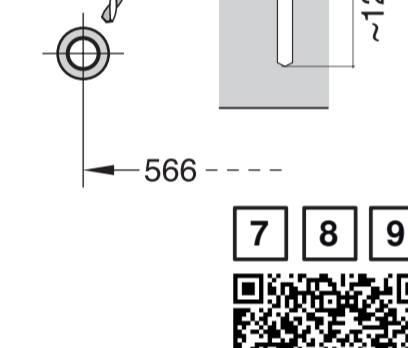

GV 640 Voll-I - 81,5 cm - m. GS K.-SW

9001594230 (0205)

11

Ovaj dokument je originalno proizveden i objavljen od strane proizvođača, brenda Bosch, i preuzet je sa njihove zvanične stranice. S obzirom na ovu činjenicu, Tehnoteka ističe da ne preuzima odgovornost za tačnost, celovitost ili pouzdanost informacija, podataka, mišljenja, saveta ili izjava sadržanih u ovom dokumentu.