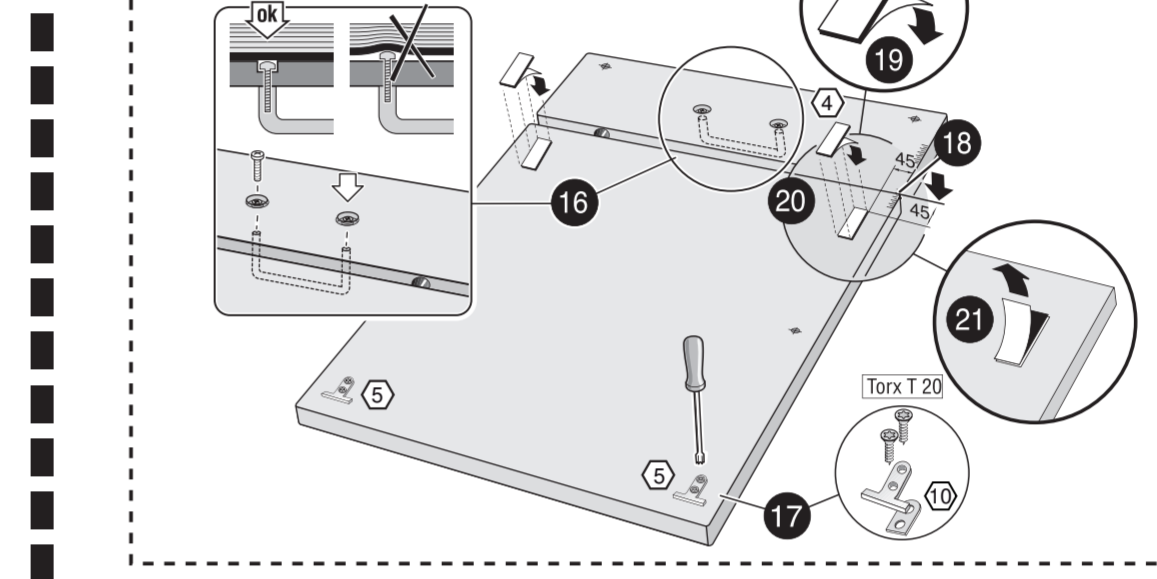

GV 640 Voll-I - 81,5 cm - m. GS K.-SW

9001594230 (0205)

11

Ovaj dokument je originalno proizveden i objavljen od strane proizvođača, brenda Bosch, i preuzet je sa njihove zvanične stranice. S obzirom na ovu činjenicu, Tehnoteka ističe da ne preuzima odgovornost za tačnost, celovitost ili pouzdanost informacija, podataka, mišljenja, saveta ili izjava sadržanih u ovom dokumentu.