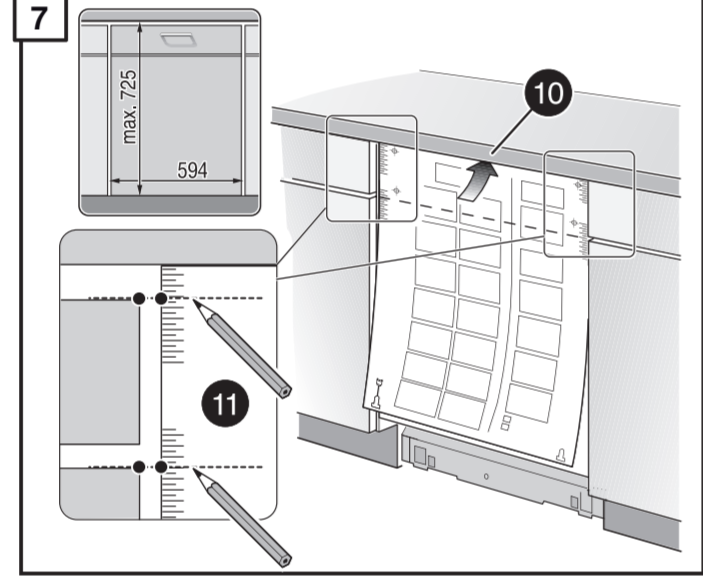

GV 640 Voll-I - 81,5 cm - m. GS K.-SW

9001594230 (0205)

11

Ovaj dokument je originalno proizveden i objavljen od strane proizvođača, brenda Bosch, i preuzet je sa njihove zvanične stranice. S obzirom na ovu činjenicu, Tehnoteka ističe da ne preuzima odgovornost za tačnost, celovitost ili pouzdanost informacija, podataka, mišljenja, saveta ili izjava sadržanih u ovom dokumentu.