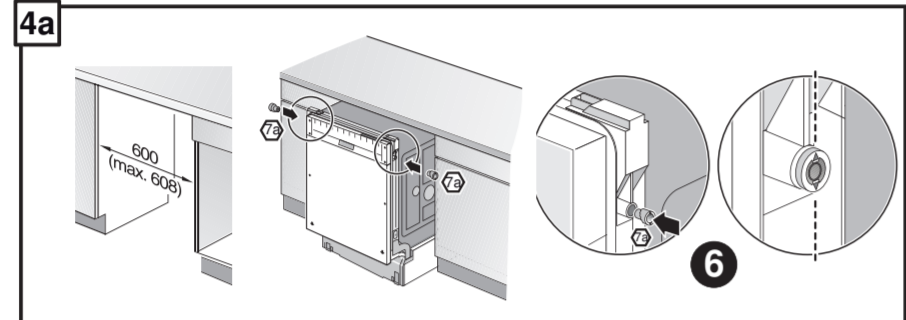

GV 640 Voll-I - 81,5 cm - m. GS K.-SW

9001594230 (0205)

11

Ovaj dokument je originalno proizveden i objavljen od strane proizvođača, brenda Bosch, i preuzet je sa njihove zvanične stranice. S obzirom na ovu činjenicu, Tehnoteka ističe da ne preuzima odgovornost za tačnost, celovitost ili pouzdanost informacija, podataka, mišljenja, saveta ili izjava sadržanih u ovom dokumentu.