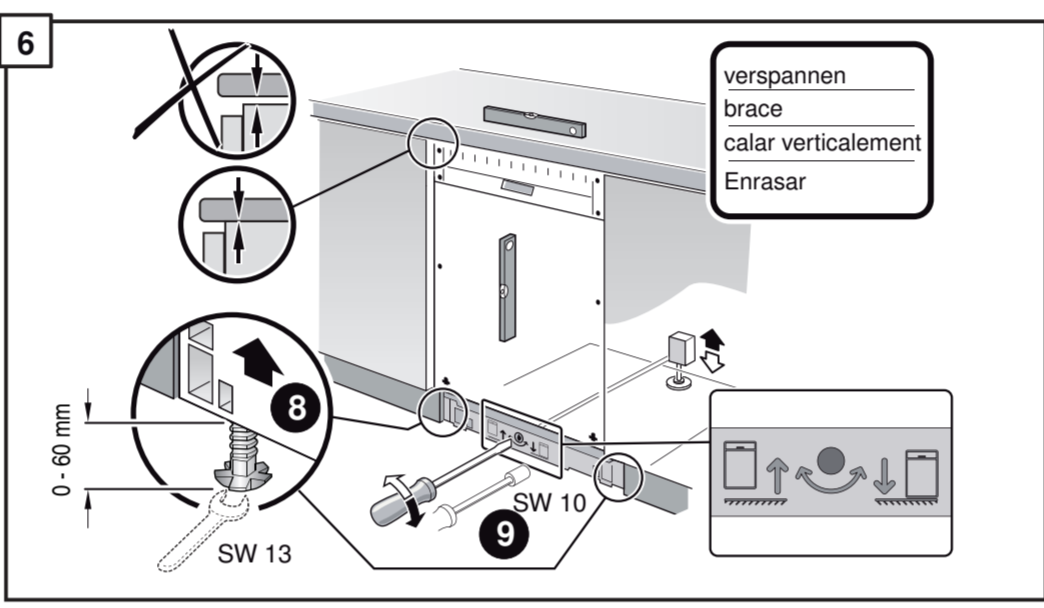

GV 640 Voll-I - 81,5 cm - m. GS K.-SW

9001594230 (0205)

11

Ovaj dokument je originalno proizveden i objavljen od strane proizvođača, brenda Bosch, i preuzet je sa njihove zvanične stranice. S obzirom na ovu činjenicu, Tehnoteka ističe da ne preuzima odgovornost za tačnost, celovitost ili pouzdanost informacija, podataka, mišljenja, saveta ili izjava sadržanih u ovom dokumentu.