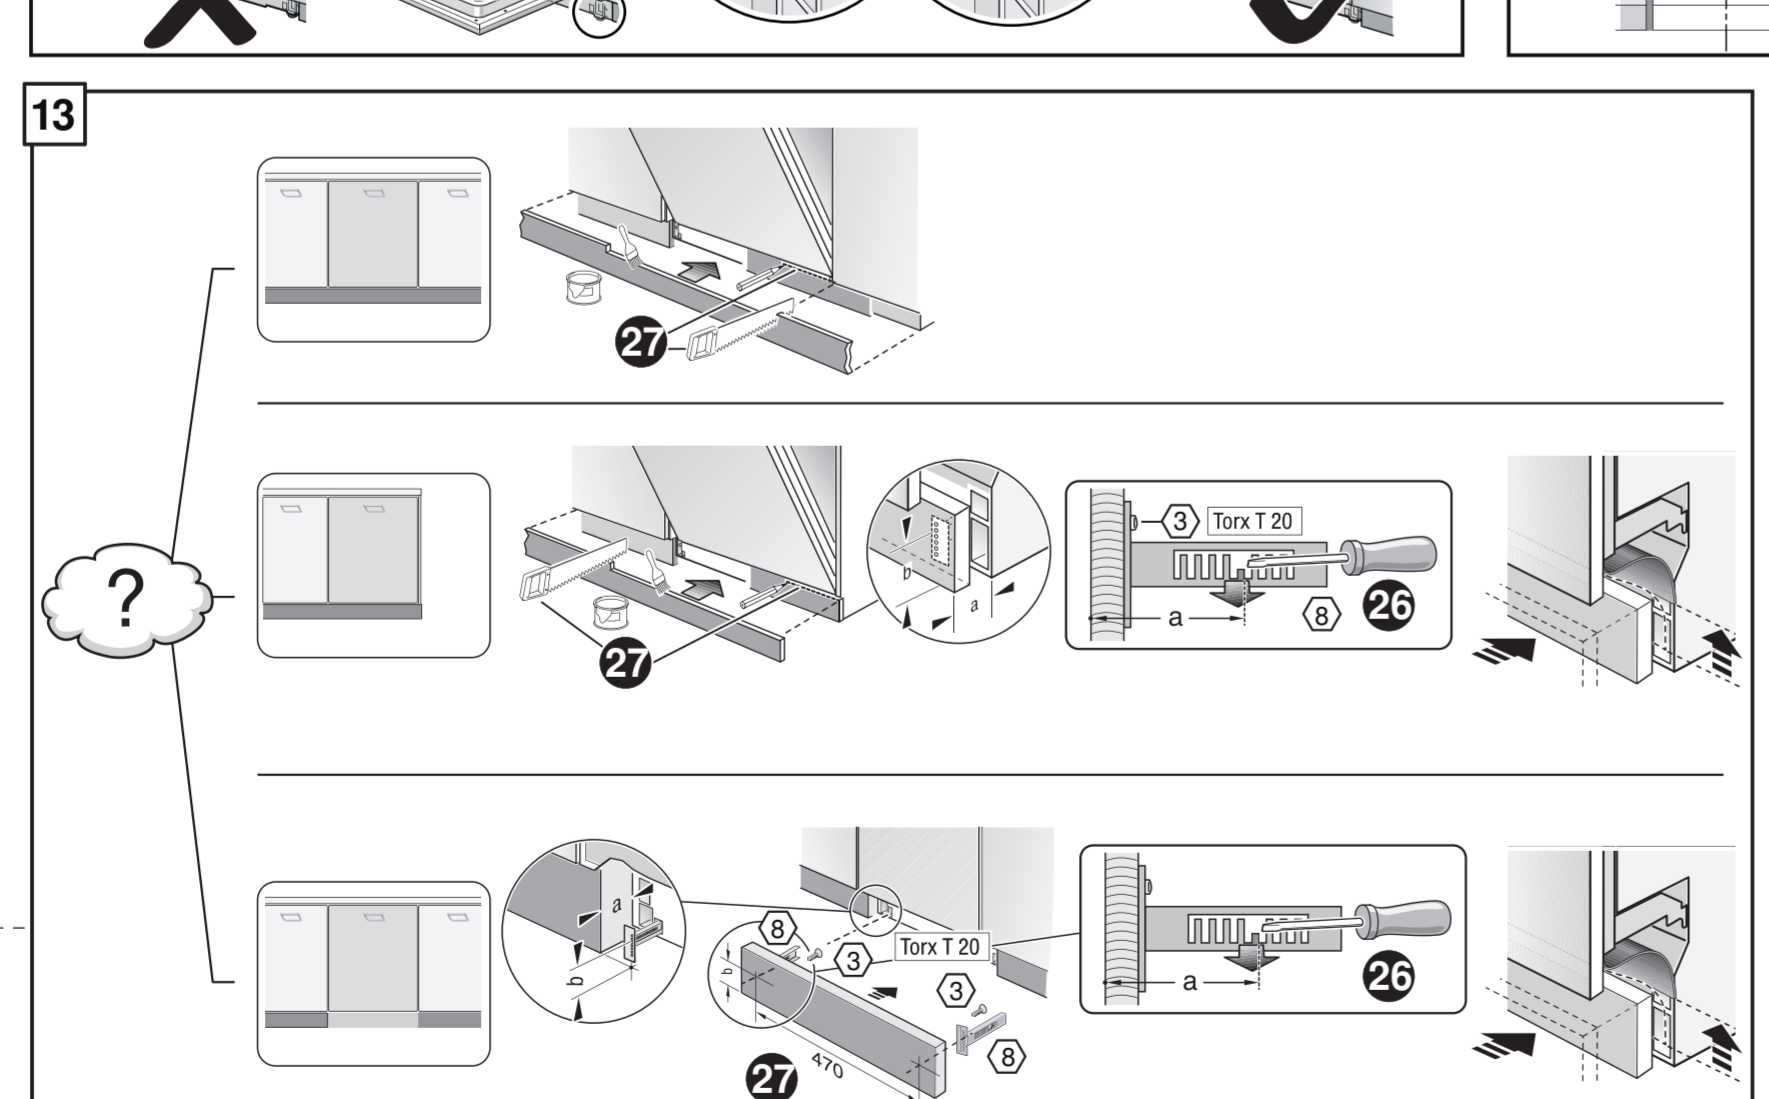

GV 640 Voll-I - 81,5 cm - m. GS K.-SW

9001594230 (0205)

11

Ovaj dokument je originalno proizveden i objavljen od strane proizvođača, brenda Bosch, i preuzet je sa njihove zvanične stranice. S obzirom na ovu činjenicu, Tehnoteka ističe da ne preuzima odgovornost za tačnost, celovitost ili pouzdanost informacija, podataka, mišljenja, saveta ili izjava sadržanih u ovom dokumentu.