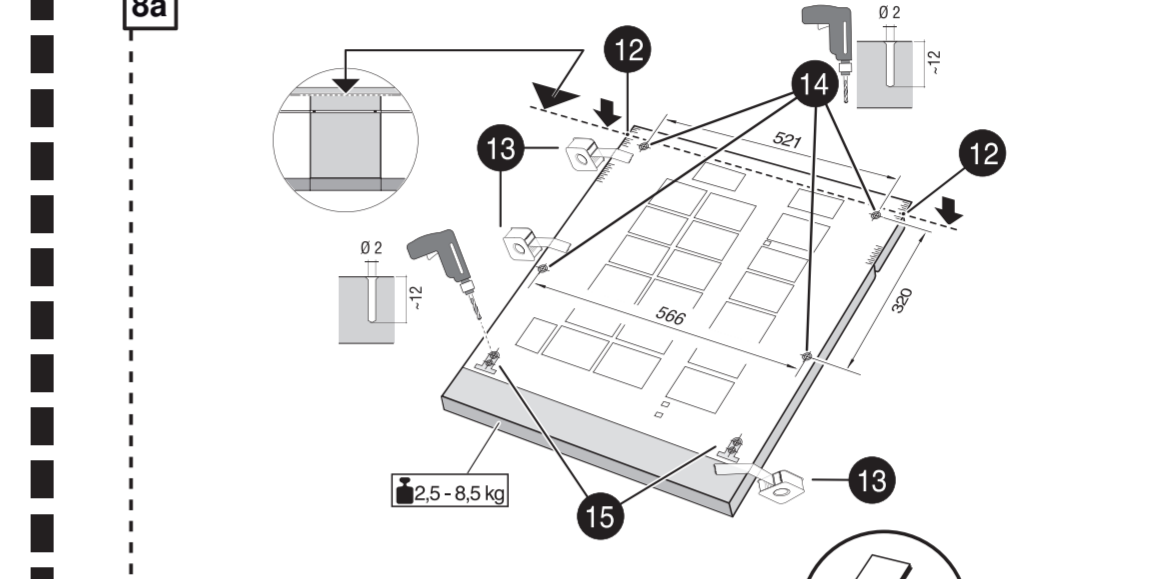

GV 640 Voll-I - 81,5 cm - m. GS K.-SW

9001594230 (0205)

11

Ovaj dokument je originalno proizveden i objavljen od strane proizvođača, brenda Bosch, i preuzet je sa njihove zvanične stranice. S obzirom na ovu činjenicu, Tehnoteka ističe da ne preuzima odgovornost za tačnost, celovitost ili pouzdanost informacija, podataka, mišljenja, saveta ili izjava sadržanih u ovom dokumentu.