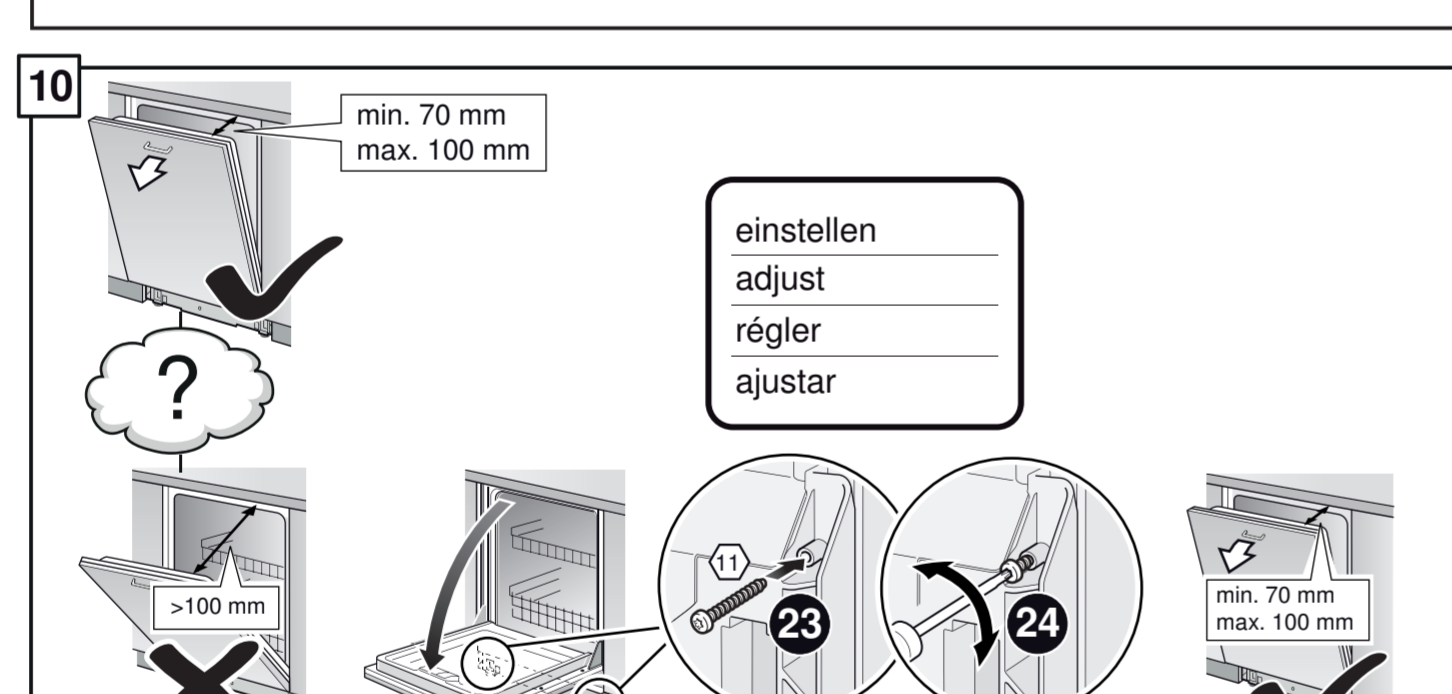

GV 640 Voll-I - 81,5 cm - m. GS K.-SW

9001594230 (0205)

11

Ovaj dokument je originalno proizveden i objavljen od strane proizvođača, brenda Bosch, i preuzet je sa njihove zvanične stranice. S obzirom na ovu činjenicu, Tehnoteka ističe da ne preuzima odgovornost za tačnost, celovitost ili pouzdanost informacija, podataka, mišljenja, saveta ili izjava sadržanih u ovom dokumentu.