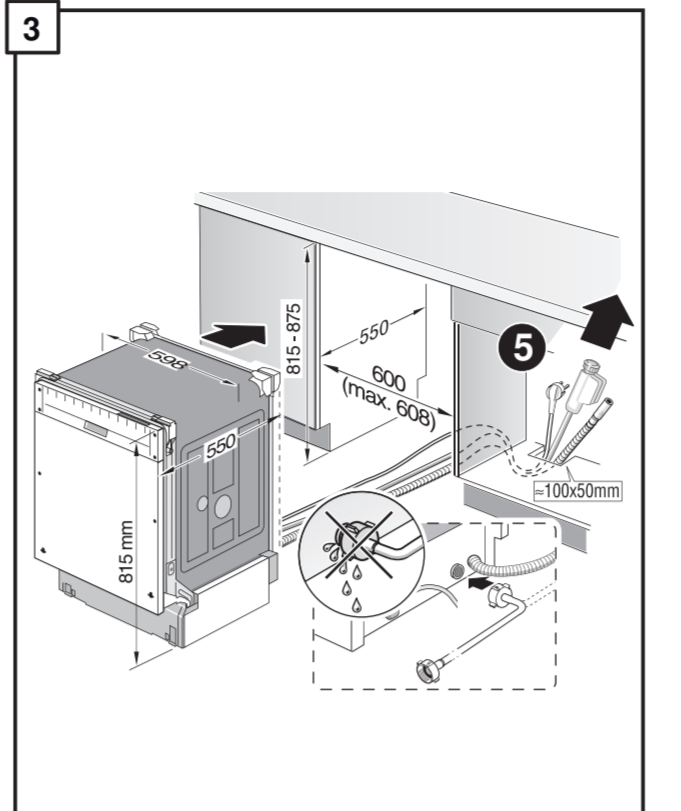

GV 640 Voll-I - 81,5 cm - m. GS K.-SW

9001594230 (0205)

11

Ovaj dokument je originalno proizveden i objavljen od strane proizvođača, brenda Bosch, i preuzet je sa njihove zvanične stranice. S obzirom na ovu činjenicu, Tehnoteka ističe da ne preuzima odgovornost za tačnost, celovitost ili pouzdanost informacija, podataka, mišljenja, saveta ili izjava sadržanih u ovom dokumentu.