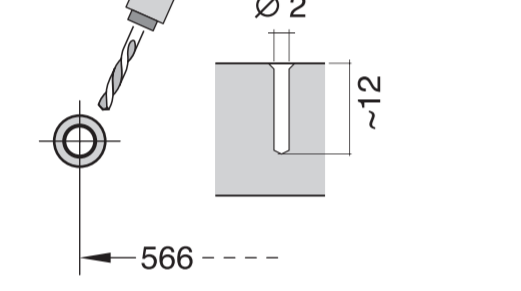

GV 640 Voll-I - 81,5 cm - m. GS K.-SW

9001594230 (0205)

11

Ovaj dokument je originalno proizveden i objavljen od strane proizvođača, brenda Bosch, i preuzet je sa njihove zvanične stranice. S obzirom na ovu činjenicu, Tehnoteka ističe da ne preuzima odgovornost za tačnost, celovitost ili pouzdanost informacija, podataka, mišljenja, saveta ili izjava sadržanih u ovom dokumentu.