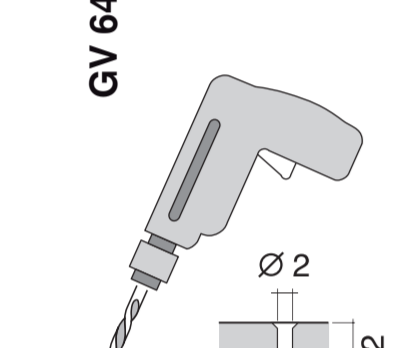

GV 640 Voll-I - 81,5 cm - m. GS K.-SW

9001594230 (0205)

11

Ovaj dokument je originalno proizveden i objavljen od strane proizvođača, brenda Bosch, i preuzet je sa njihove zvanične stranice. S obzirom na ovu činjenicu, Tehnoteka ističe da ne preuzima odgovornost za tačnost, celovitost ili pouzdanost informacija, podataka, mišljenja, saveta ili izjava sadržanih u ovom dokumentu.