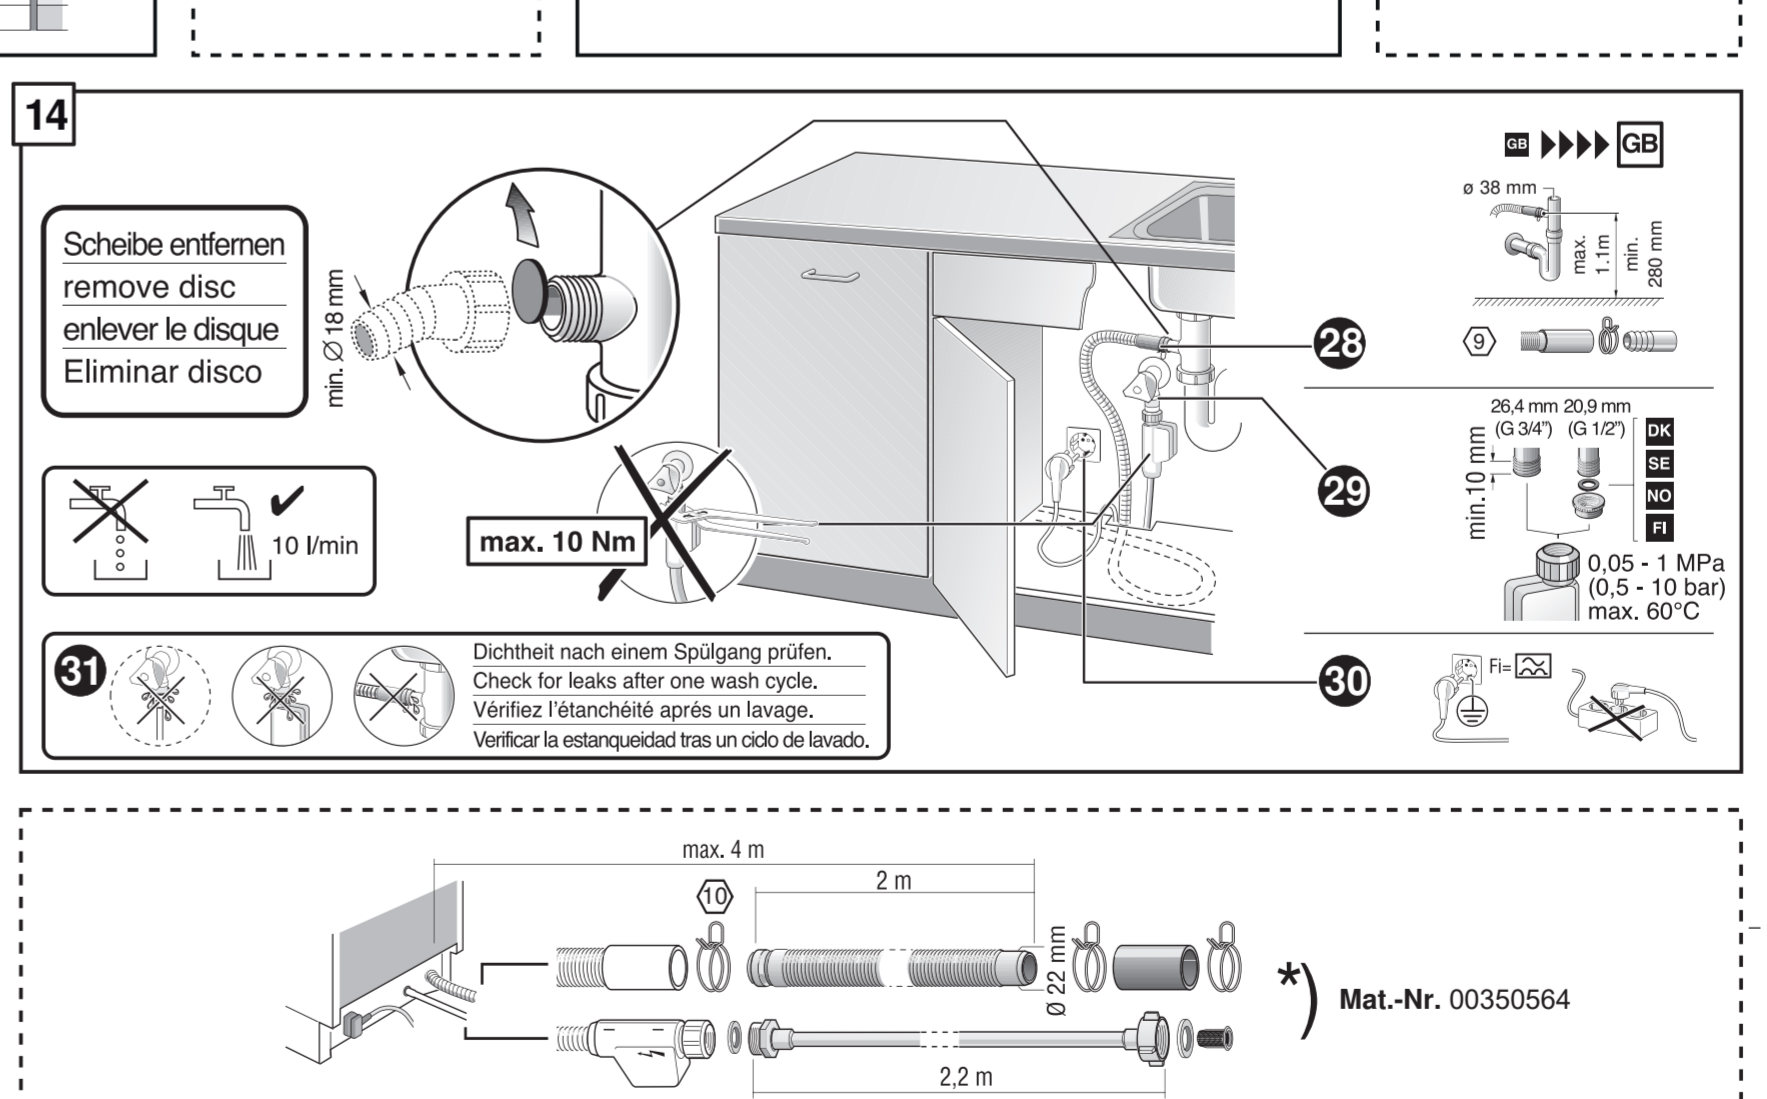

## Uputstvo za montažu

BOSCH ugradna mašina za pranje sudova SMV4ECX14E

**BOSCH**

Tehnoteka je online destinacija za upoređivanje cena i karakteristika bele tehnike, potrošačke elektronike i IT uređaja kod trgovinskih lanaca i internet prodavnica u Srbiji. Naša stranica vam omogućava da istražite najnovije informacije, detaljne karakteristike i konkurentne cene proizvoda.

GV 640 Voll-I - 81,5 cm - m. GS K.-SW

9001594230 (0205)

11

Ovaj dokument je originalno proizveden i objavljen od strane proizvođača, brenda Bosch, i preuzet je sa njihove zvanične stranice. S obzirom na ovu činjenicu, Tehnoteka ističe da ne preuzima odgovornost za tačnost, celovitost ili pouzdanost informacija, podataka, mišljenja, saveta ili izjava sadržanih u ovom dokumentu.