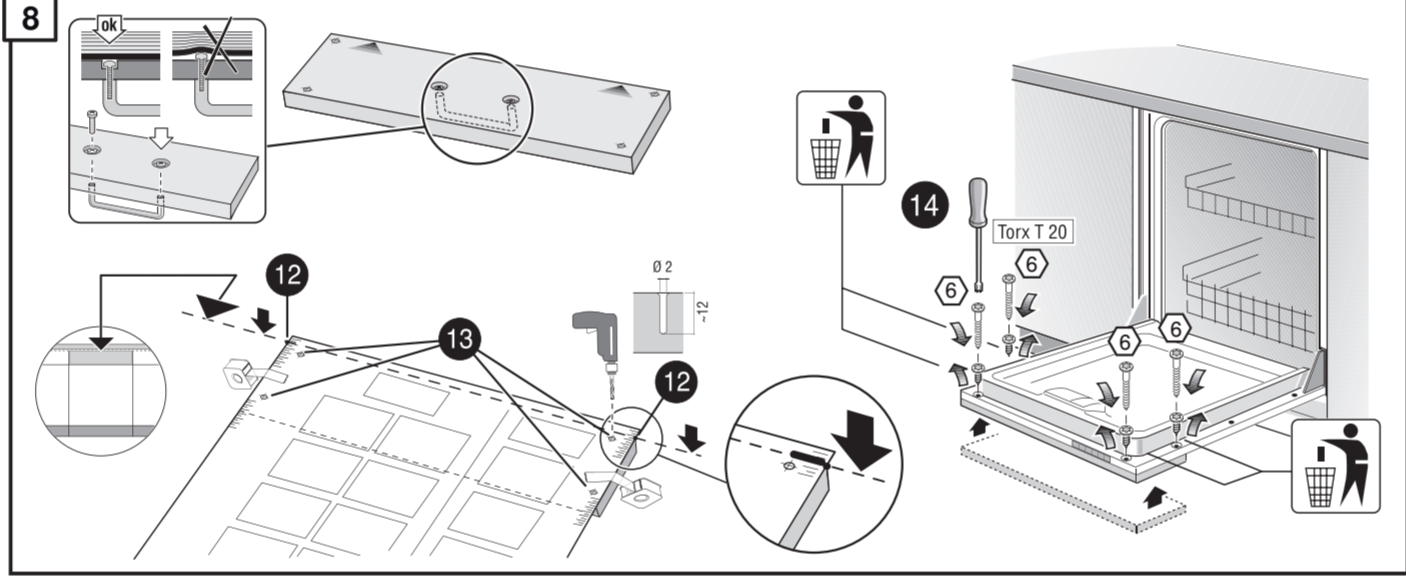

GV 640 Voll-I - 81,5 cm - m. GS K.-SW

9001594230 (0205)

11

Ovaj dokument je originalno proizveden i objavljen od strane proizvođača, brenda Bosch, i preuzet je sa njihove zvanične stranice. S obzirom na ovu činjenicu, Tehnoteka ističe da ne preuzima odgovornost za tačnost, celovitost ili pouzdanost informacija, podataka, mišljenja, saveta ili izjava sadržanih u ovom dokumentu.