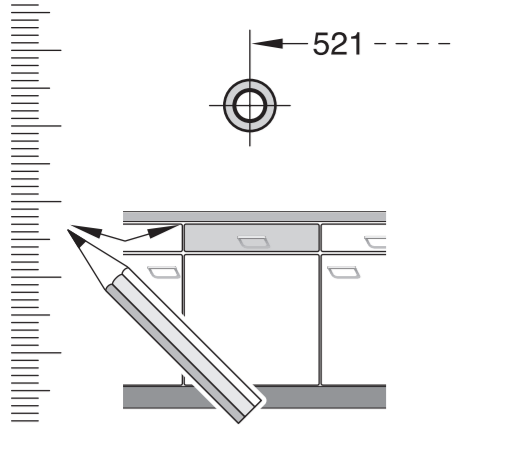

GV 640 Voll-I - 81,5 cm - m. GS K.-SW

9001594230 (0205)

11

Ovaj dokument je originalno proizveden i objavljen od strane proizvođača, brenda Bosch, i preuzet je sa njihove zvanične stranice. S obzirom na ovu činjenicu, Tehnoteka ističe da ne preuzima odgovornost za tačnost, celovitost ili pouzdanost informacija, podataka, mišljenja, saveta ili izjava sadržanih u ovom dokumentu.