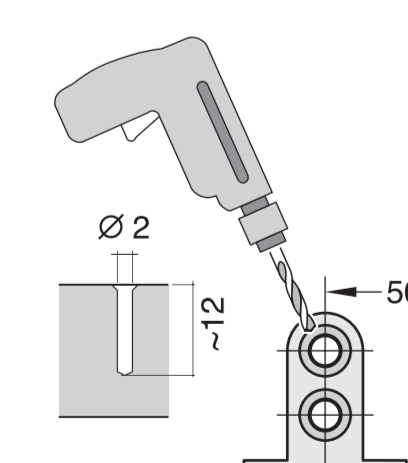

GV 640 Voll-I - 81,5 cm - m. GS K.-SW

9001594230 (0205)

11

Ovaj dokument je originalno proizveden i objavljen od strane proizvođača, brenda Bosch, i preuzet je sa njihove zvanične stranice. S obzirom na ovu činjenicu, Tehnoteka ističe da ne preuzima odgovornost za tačnost, celovitost ili pouzdanost informacija, podataka, mišljenja, saveta ili izjava sadržanih u ovom dokumentu.