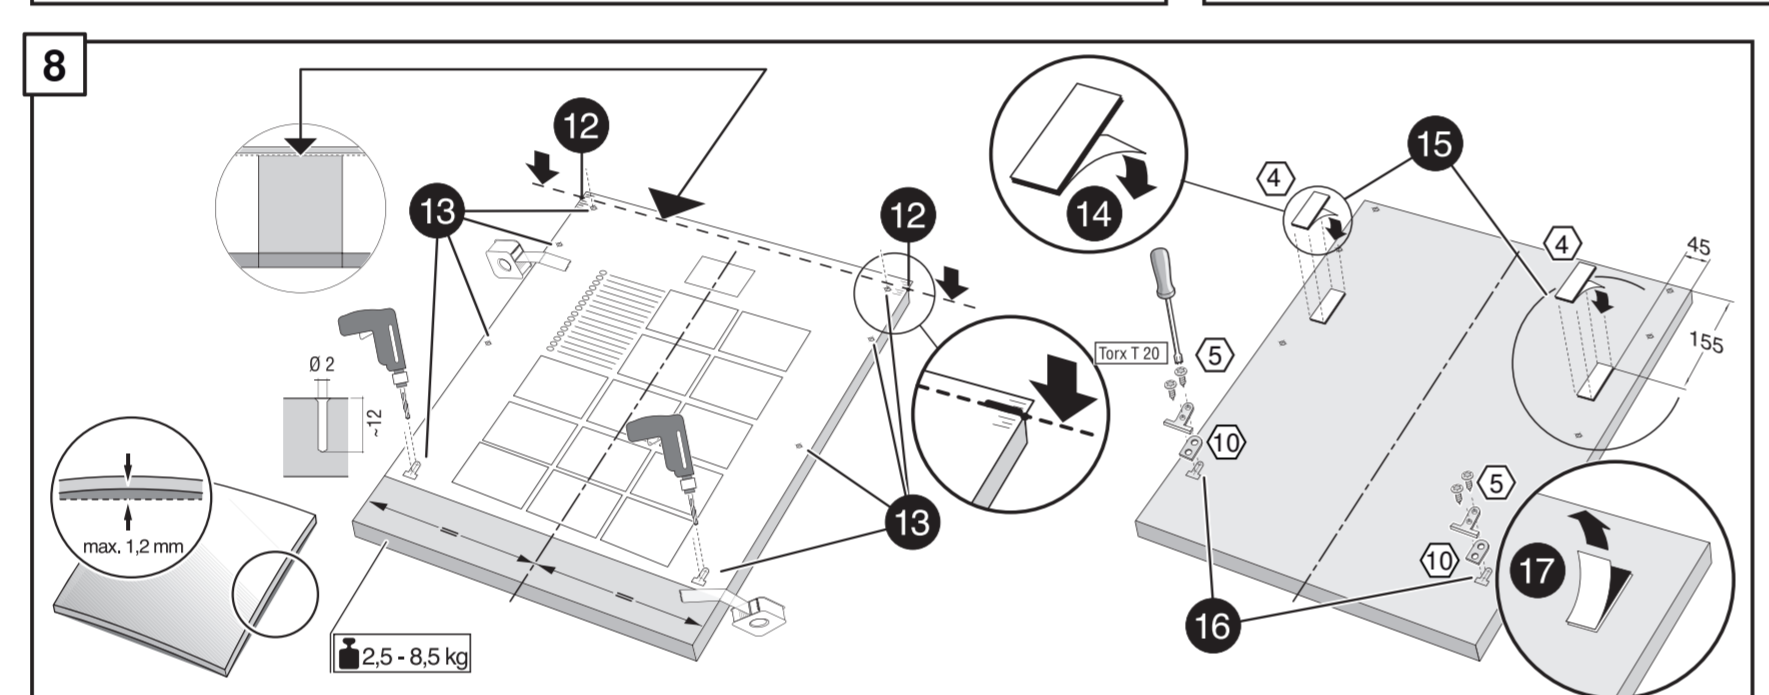

GV 640 Voll-I - 81,5 cm - m. GS K.-SW

9001594230 (0205)

11

Ovaj dokument je originalno proizveden i objavljen od strane proizvođača, brenda Bosch, i preuzet je sa njihove zvanične stranice. S obzirom na ovu činjenicu, Tehnoteka ističe da ne preuzima odgovornost za tačnost, celovitost ili pouzdanost informacija, podataka, mišljenja, saveta ili izjava sadržanih u ovom dokumentu.