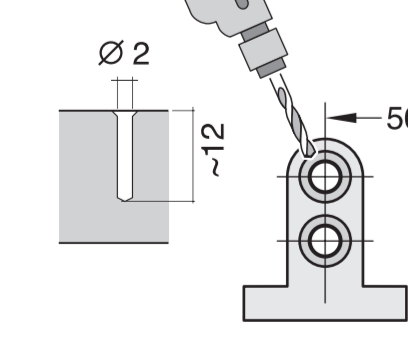

GV 640 Voll-I - 81,5 cm - m. GS K.-SW

9001594230 (0205)

11

Ovaj dokument je originalno proizveden i objavljen od strane proizvođača, brenda Bosch, i preuzet je sa njihove zvanične stranice. S obzirom na ovu činjenicu, Tehnoteka ističe da ne preuzima odgovornost za tačnost, celovitost ili pouzdanost informacija, podataka, mišljenja, saveta ili izjava sadržanih u ovom dokumentu.