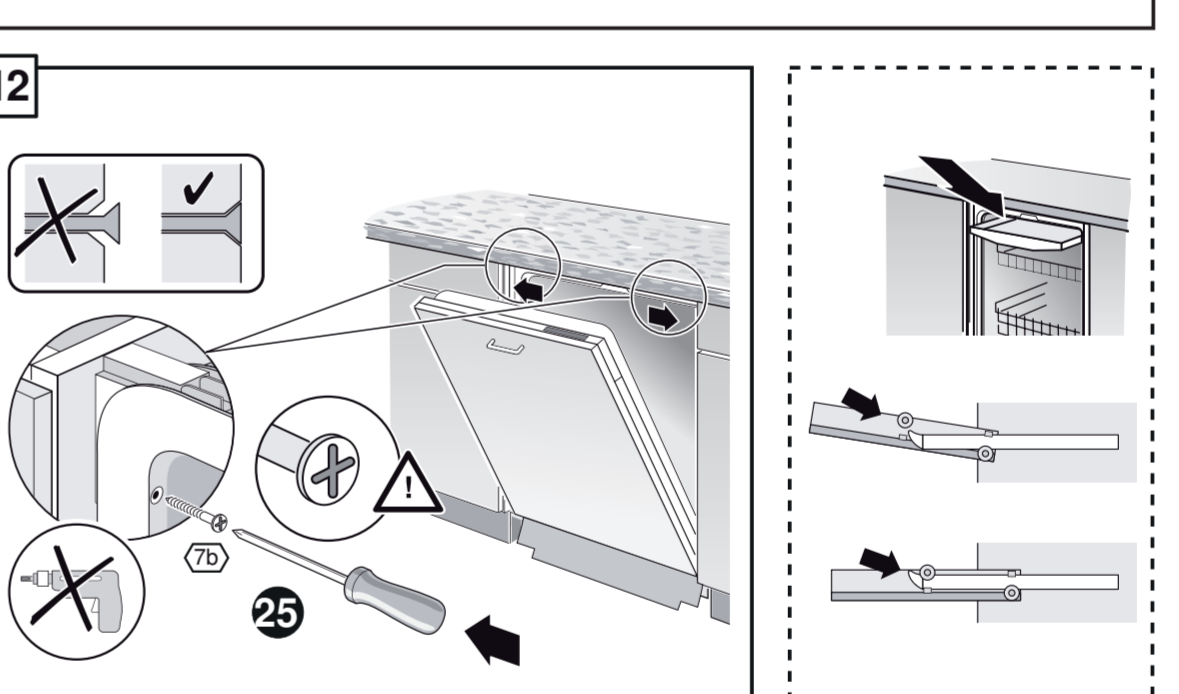

GV 640 Voll-I - 81,5 cm - m. GS K.-SW

9001594230 (0205)

11

Ovaj dokument je originalno proizveden i objavljen od strane proizvođača, brenda Bosch, i preuzet je sa njihove zvanične stranice. S obzirom na ovu činjenicu, Tehnoteka ističe da ne preuzima odgovornost za tačnost, celovitost ili pouzdanost informacija, podataka, mišljenja, saveta ili izjava sadržanih u ovom dokumentu.