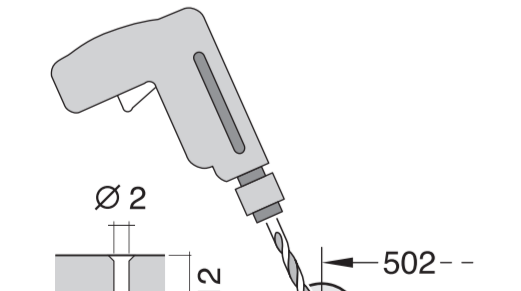

GV 640 Voll-I - 81,5 cm - m. GS K.-SW

9001594230 (0205)

11

Ovaj dokument je originalno proizveden i objavljen od strane proizvođača, brenda Bosch, i preuzet je sa njihove zvanične stranice. S obzirom na ovu činjenicu, Tehnoteka ističe da ne preuzima odgovornost za tačnost, celovitost ili pouzdanost informacija, podataka, mišljenja, saveta ili izjava sadržanih u ovom dokumentu.