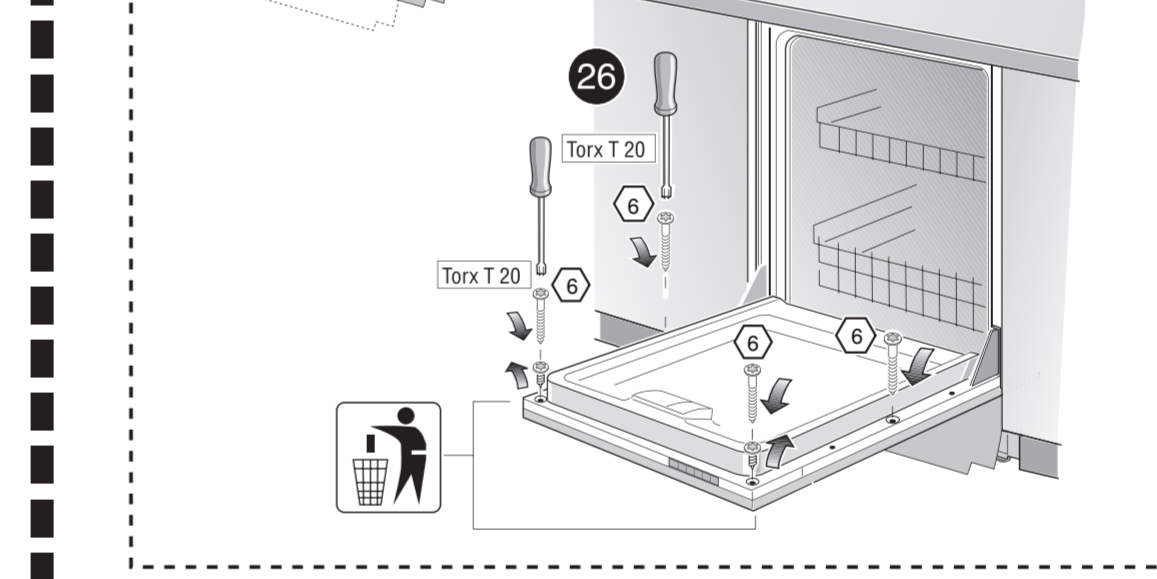

GV 640 Voll-I - 81,5 cm - m. GS K.-SW

9001594230 (0205)

11

Ovaj dokument je originalno proizveden i objavljen od strane proizvođača, brenda Bosch, i preuzet je sa njihove zvanične stranice. S obzirom na ovu činjenicu, Tehnoteka ističe da ne preuzima odgovornost za tačnost, celovitost ili pouzdanost informacija, podataka, mišljenja, saveta ili izjava sadržanih u ovom dokumentu.