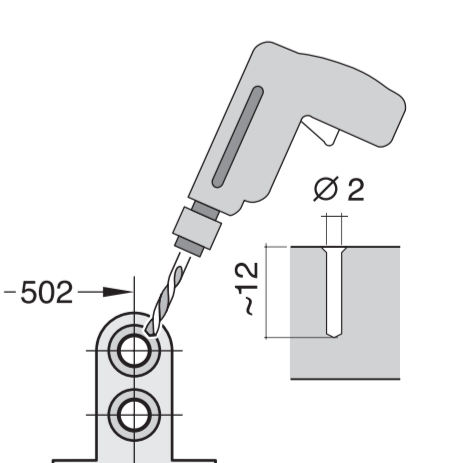

GV 640 Voll-I - 81,5 cm - m. GS K.-SW

9001594230 (0205)

11

Ovaj dokument je originalno proizveden i objavljen od strane proizvođača, brenda Bosch, i preuzet je sa njihove zvanične stranice. S obzirom na ovu činjenicu, Tehnoteka ističe da ne preuzima odgovornost za tačnost, celovitost ili pouzdanost informacija, podataka, mišljenja, saveta ili izjava sadržanih u ovom dokumentu.