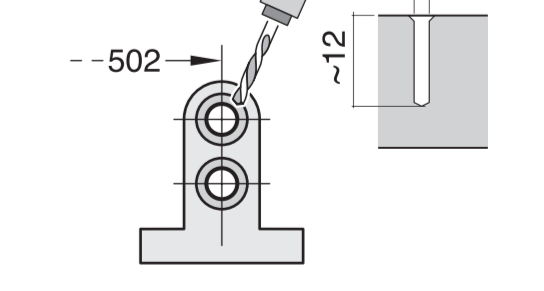

GV 640 Voll-I - 81,5 cm - m. GS K.-SW

9001594230 (0205)

11

Ovaj dokument je originalno proizveden i objavljen od strane proizvođača, brenda Bosch, i preuzet je sa njihove zvanične stranice. S obzirom na ovu činjenicu, Tehnoteka ističe da ne preuzima odgovornost za tačnost, celovitost ili pouzdanost informacija, podataka, mišljenja, saveta ili izjava sadržanih u ovom dokumentu.