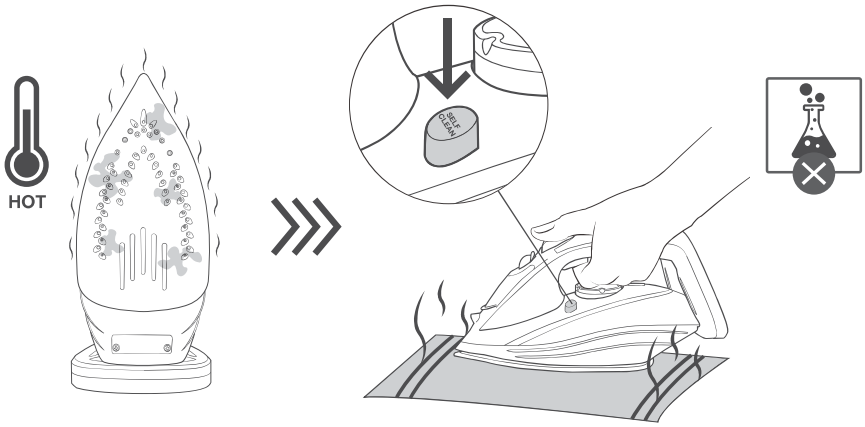

10-20cm

-30 sec

-8 min

-30 sec

gorenje
Life Simplified

Ovaj dokument je originalno proizveden i objavljen od strane proizvođača, brenda Gorenje, i preuzet je sa njihove zvanične stranice. S obzirom na ovu činjenicu, Tehnoteka ističe da ne preuzima odgovornost za tačnost, celovitost ili pouzdanost informacija, podataka, mišljenja, saveta ili izjava sadržanih u ovom dokumentu.