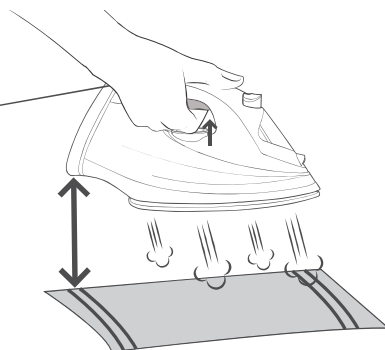

3.

10-20cm

-30 sec

-8 min

-30 sec

gorenje
Life Simplified

Ovaj dokument je originalno proizveden i objavljen od strane proizvođača, brenda Gorenje, i preuzet je sa njihove zvanične stranice. S obzirom na ovu činjenicu, Tehnoteka ističe da ne preuzima odgovornost za tačnost, celovitost ili pouzdanost informacija, podataka, mišljenja, saveta ili izjava sadržanih u ovom dokumentu.