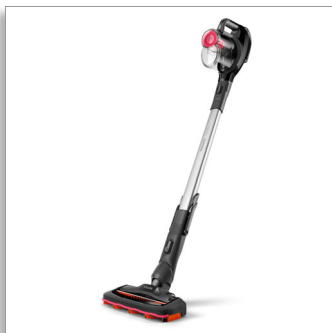

FC6722/01

Brz. Odličan doseg, čak i najnezgodnijim mestima.

Novi bežični usisivač SpeedPro pruža brzo čišćenje uz odličan doseg. Ima mlaznicu za usisavanje od 180° za precizno sakupljanje prašine, čak i na najnezgodnijim mestima – blizu zidova, nameštaja i u uglovima.

Brzo čišćenje uz odličan doseg

- Dve postavke brzine za različite podove i vrste prašine
- Sakuplja do 98% prašine i prljavštine svakim potezom

Nprekidno, efektivno čišćenje

- Integrisana ručna jedinica, dodatak za uske površine i četka
- Do 30 minuta čišćenja uz litijum-jonske baterije od 18 V
- Jedinstveni dizajn posude za prašinu omogućava pražnjenje bez stvaranja oblaka prašine
- Brzo doseganje svuda, čak i ispod niskog nameštaja

Velika brzina vazduha za dugotrajne performanse

- PowerBlade motor je napravljen za veliku brzinu protoka vazduha
- PowerCyclone 7 održava odlične performanse tokom dužeg vremena
- Filter koji može da se pere garantuje veliku brzinu vazduha tokom dužeg vremena*

PHILIPS