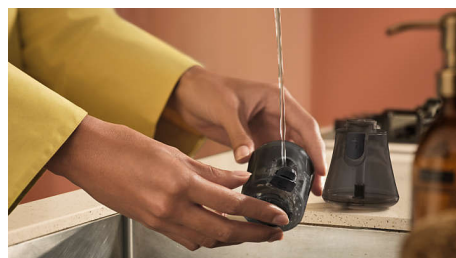

Dva izmenjiva rezervoara za vodu

On može da ukloni naboru sa bilo kog predmeta koji vam je potreban. Sa izmenjivim rezervoarima za vodu od 100 ml i 200 ml obezbeđuje uklanjanje nabora sa celog kompleta odeće odjednom.