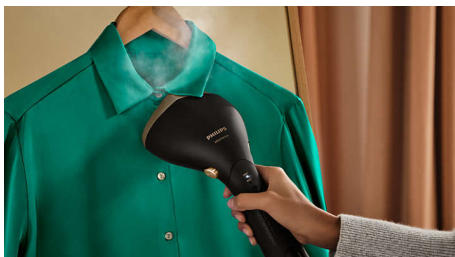

Zašiljeni vrh na ploči sa parom

Ploča sa parom ima zašiljeni vrh pomoću kog možete lako da zagladite naboru uz dodatnu preciznost na teško dostupnim mestima kao što su dugmad, kragne i karneri.