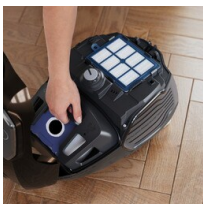

#### **Poklopac 180° Access™ za potpun pristup i brzu zamenu kese za prašinu**

Neka pražnjenje kese za prašinu iz vašeg usisivača bude lako, brzo i čisto. Poklopac 180° Access™ omogućava vam potpun pristup telu usisivača, dozvoljavajući vam da kesu za prašinu zamenite za nekoliko sekundi.