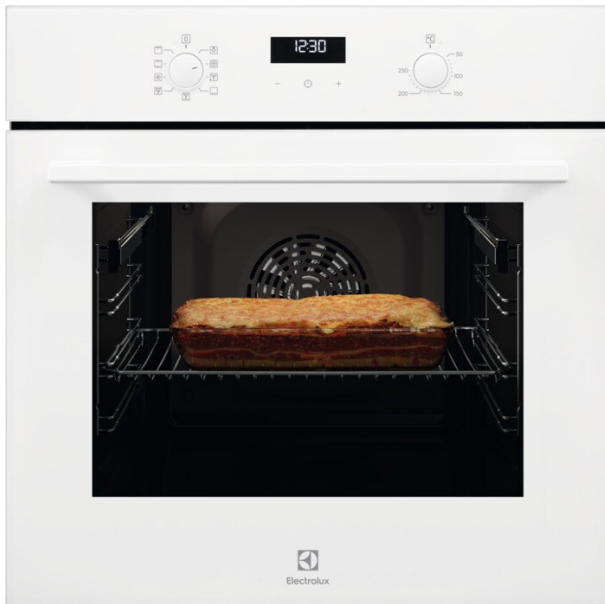

Informacije o proizvodu

ELECTROLUX ugradna rerna EOF5C50BV

 **Electrolux**

Tehnoteka je online destinacija za upoređivanje cena i karakteristika bele tehnike, potrošačke elektronike i IT uređaja kod trgovinskih lanaca i internet prodavnica u Srbiji. Naša stranica vam omogućava da istražite najnovije informacije, detaljne karakteristike i konkurentne cene proizvoda.

Posetite nas i uživajte u ekskluzivnom iskustvu pametne kupovine klikom na link:

<https://tehnoteka.rs/p/electrolux-ugradna-rerna-eof5c50bv-akcija-cena/>

Vaša jela, stalno ukusna

Uz rernu 600 SurroundCook®, sve je podjednako ispečeno, od hrskavo pečene piletine do delikatnih puslica. Naše rerne obezbeđuju da unutrašnja temperatura bude svuda podjednaka, obzirom da ventilator ostvaruje cirkulaciju vazduha i toplote. Tako da više ne morate da okrećete posude ili podešavate rešetke za pečenje.

Prednosti i karakteristike

Ravnomerna priprema hrane uz Multilevel kuvanje

Uživajte u ravnomernom kuvanju uz Multilevel kuvanje. Dodatan grejni prsten omogućava ravnomerno kuvanje na dva nivoa. Savršeno za pripremu najmekših kolača i najukusnijih pita.

- Ugradna rerna
- Multifunkcionalna rerna sa kružnim elementom za zagrevanje
- Funkcije pečenja: Bottom, Fan, Grill, Grill + fan, Light, Ring + fan, Top + bottom, Top + bottom + fan
- Unutrašnjost rerne sa 2 nivoa za pečenje
- Plehovi su u paketu sa rernom:
1 Cake tray black enamel, 1 Dripping pan black enamel
- Vrata laka za čišćenje
- Tasteri na uvlačenje
- Ventilator za hlađenje