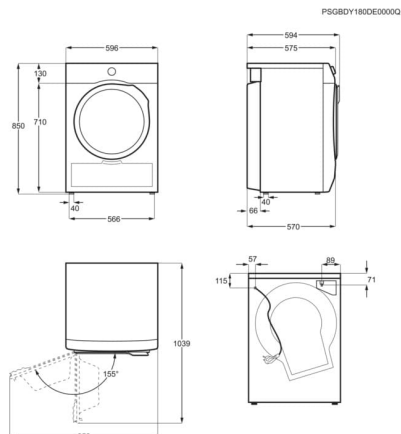

Sppecifikacije

Nordic_TD_FamilyName	PerfectCare 600	Special programmes	Bedlinen, Cotton ECO, Delicates, Denim, Easy iron, Mix, Refresh, Sport, Time
Energy efficiency (2010/30/EC)	B	Cotton programmes	Cupboard dry, Extra dry, Iron dry
Condensation efficiency	B	Synthetics programmes	Cupboard dry, Extra dry
Weighted condensation efficiency full& half load, %	81	Included accessories	None
Energy cupboard dry 1000	4.23	Optional accessories	Stacking kit, Direct drain hose
Annual energy consumption, kWh [E-label]	504	Panel languages	Symbols, English
Drying technology	Condense	Program card languages	None
Full load capacity kg	7,0	Product Partner Code	All Open
Drum volume	104		
Sound Power level, db(A) re 1 pW	66		
Dimensions HxWxD in mm	850x596x570		
Depth max, mm	594		
Cord length external	1.45		
Voltage	230		
Required fuse (A)	10		
Frequency	50		
ProductTitle	Electrolux PerfectCare 600 mašina za sušenje veša sa kondenzacionim sušenjem kapaciteta 7 kg		
Motor system	Asynchronous		
Door hinges	Left reversible by user		
Tank capacity	4.66