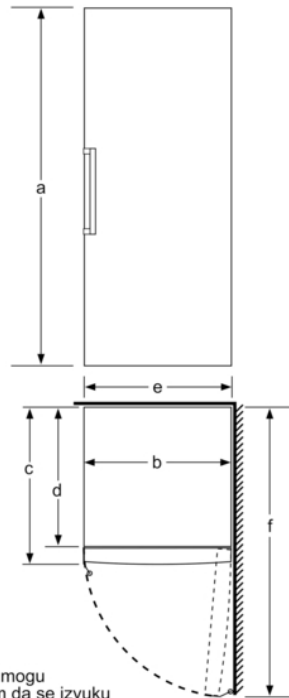

Serija 6, Samostojeći zamrzivač, 191 x 70 cm, Bela GSN58AWDP

	a	b	c	d	e	f
KSW36, GSD36	187					
KSV36, KSF36, GSN36, GSV36	186					
KSV33, GSN33, GSV33	176	60	65	58	60	119,5
KSV29, GSN29, GSV29	161					
GSV24	146					
GSN51	161					
GSN54	176	70	78	70	70	142
GSN58	191					

a Visina
b Širina
c Dubina kada su vrata zatvorena bez drške i bez dela za razmak
d Dubina ormara bez dela za razmak
e Širina kada su vrata otvorena bez drške
f Dubina kada su vrata otvorena bez drške i bez dela za razmak

Mere u centimetrima

Zdele mogu sasvim da se izvuku ako je uređaj smešten direktno na zid.