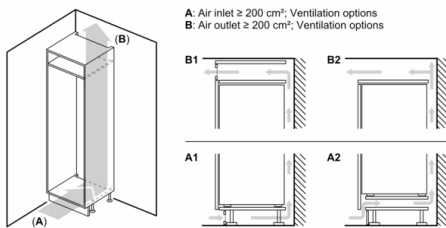

**Seriya 6, Ugradni zamrzivač, 87.4 x 55.8 cm,
fiksna šarka
GIV21AFE0**