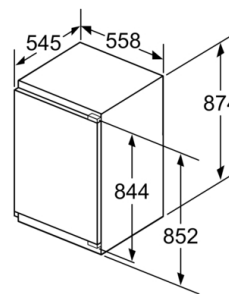

measurements in mm

Mere u milimetrima
Preporuka, veličina procepa za ravnu šarku