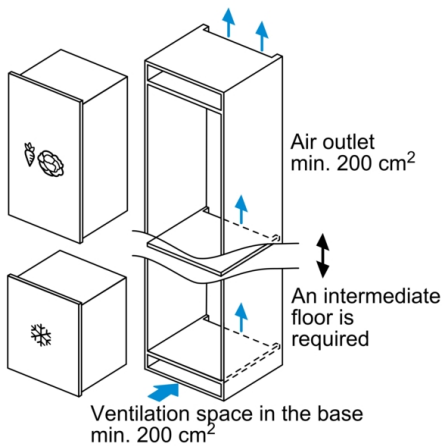

Seriya 6, Ugradni zamrzivač, 87.4 x 55.8 cm, fiksna šarka GIV21AFE0

measurements in mm