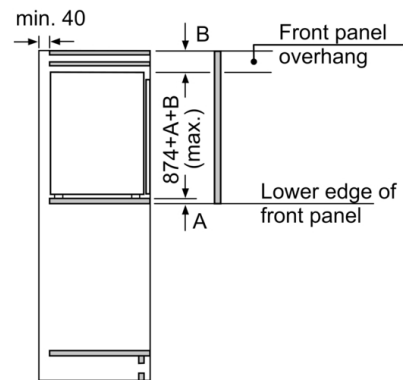

Seriya 6, Ugradni zamrzivač, 87.4 x 55.8 cm, fiksna šarka GIV21AFE0

measurements in mm