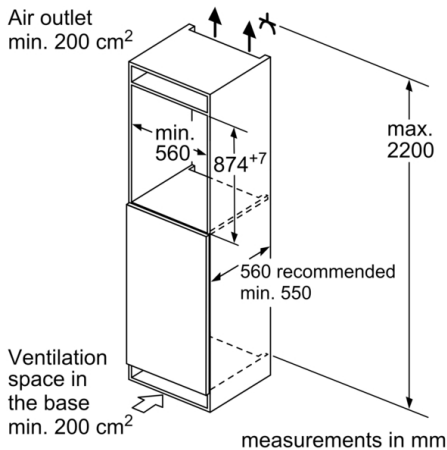

measurements in mm