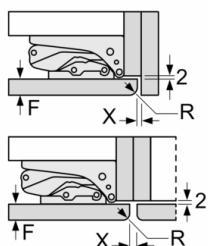

F	R	X
16-19	0-3	2,5
20	0-1	3
	2-3	2,5
21	0-1	3
	2-3	2,5
22	0	4
	1	3,5
	2-3	3

Potrebno je pridržavati se preporučenih veličina procepa kako bi se obezbedilo otvaranje vrata uređaja bez sudaranja i izbegla oštećenja na kuhinjskom nameštaju.