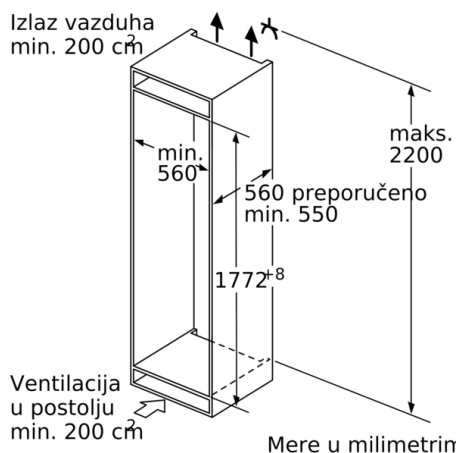

Serija 6, Ugradni zamrzivač, 177.2 x 55.8 cm, fiksna šarka GIN81AEF0

Maksimalno dozvoljena težina prednje nameštaja

Montirana vrata nameštaja, koja prekoračuju dozvoljenu težinu, mogu uzrokovati oštećenja i ugrožavanje funkcija.

T: visina vrata uređaja uklj. šarke u mm:	šarku bez amortizacije, vrata u kg:	šarku sa amortizacijom, vrata u kg:
1500-1750	22	22