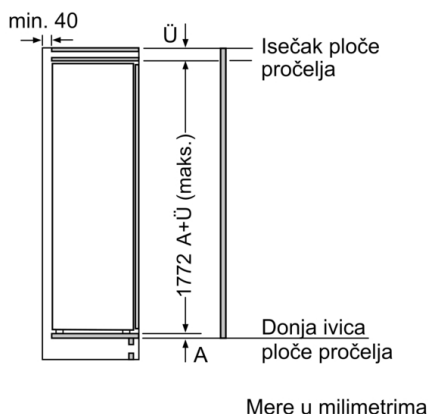

Mere u milimetrima
Preporuka, veličina procepa za ravnu šarku

F	R	X
16-19	0-3	2,5
20	0-1	3
	2-3	2,5
21	0-1	3
	2-3	2,5
22	0	4
	1	3,5
	2-3	3

Potrebno je pridržavati se preporučenih veličina procepa kako bi se obezbedilo otvaranje vrata uređaja bez sudaranja i izbegla oštećenja na kuhinjskom nameštaju.