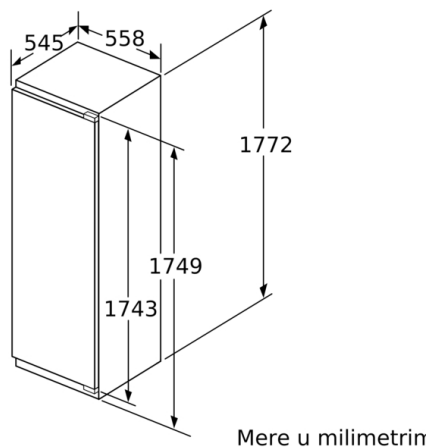

Mere u milimetrima
Preporuka, veličina procepa za ravnu šarku

F	R	X
16-19	0-3	2,5
20	0-1	3
	2-3	2,5
21	0-1	3
	2-3	2,5
22	0	4
	1	3,5
	2-3	3

Potrebno je pridržavati se preporučenih veličina procepa kako bi se obezbedilo otvaranje vrata uređaja bez sudaranja i izbegla oštećenja na kuhinjskom nameštaju.