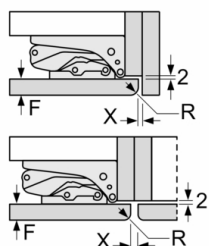

Mere u milimetrima
Preporuka, veličina procepa za ravnu šarku

F	R	X
16-19	0-3	2,5
20	0-1	3
	2-3	2,5
21	0-1	3
	2-3	2,5
22	0	4
	1	3,5
	2-3	3

Potrebno je pridržavati se preporučenih veličina procepa kako bi se obezbedilo otvaranje vrata uređaja bez sudaranja i izbegla oštećenja na kuhinjskom nameštaju.