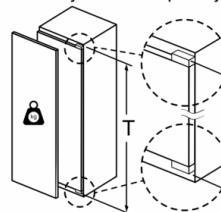

Maksimalno dozvoljena težina prednje nameštaja

Montirana vrata nameštaja, koja prekoračuju dozvoljenu težinu, mogu uzrokovati oštećenja i ugrožavanje funkcija.

T: visina vrata uređaja uklj. šarke u mm:	šarku bez amortizacije, vrata u kg:	šarku sa amortizacijom, vrata u kg:
1500-1750	22	22