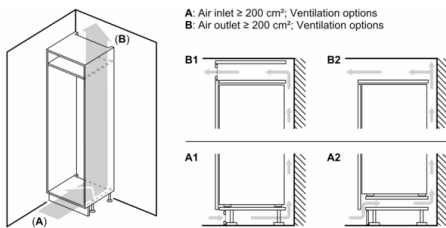

**Seriya 6, Ugradni zamrzivač, 177.2 x 55.8 cm,
fiksna šarka
GIN81AEF0**