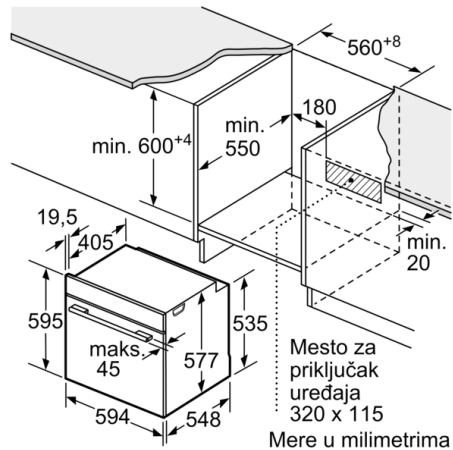

Tehničke informacije:

- Dužina strujnog kabla: 120 cm
- 220 - 240 V
- Prikjučna snaga: 3.6 kW
- Energetska klasa (prema EU br. 65/2014): A+ (na skali energetskih klasa od A+++ do D)
Potrošnja električne energije po ciklusu u konvencionalnom režimu: 0.87 kWh
Potrošnja električne energije po ciklusu u turbo konvencionalnom režimu: 0.69 kWh
Broj prostora za pečenje: 1 Izvor toplote: električna rerna
Zapremina: 71 l

Dimenzije:

- Dimenzije (VxŠxD): 595 mm x 594 mm x 548 mm
- Dimenzije niše (VxŠxD): 585 - 595 x 560 - 568 x 550
- „Pogledajte ugradne dimenzije naznačene u dijagramu za ugradnju“
- Preporučujemo vam da izaberete komplementarne proizvode unutar SER8, kako bi se osigurao optimalan dizajn kombinacija ugrađenih uređaja.

Seriya 8, Ugradna rečna sa funkcijom pečenja na pari, 60 x 60 cm, Nerđajući čelik HSG636ES1

If the appliance will be installed underneath a hob, the following worktop thicknesses (including substructure if necessary) must be taken into account.

Hob type	min. worktop thickness	
	fitted	flush
Induction hob	37 mm	38 mm
Full surface Induction hob	47 mm	48 mm
Gas hob	30 mm	38 mm
Electric hob	27 mm	30 mm

Ovaj dokument je originalno proizveden i objavljen od strane proizvođača, brenda Bosch, i preuzet je sa njihove zvanične stranice. S obzirom na ovu činjenicu, Tehnoteka ističe da ne preuzima odgovornost za tačnost, celovitost ili pouzdanost informacija, podataka, mišljenja, saveta ili izjava sadržanih u ovom dokumentu.