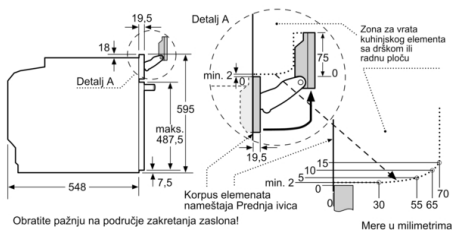

Seriya 8, Ugradna rečna sa funkcijom pečenja na pari, 60 x 60 cm, Nerđajući čelik HSG636ES1