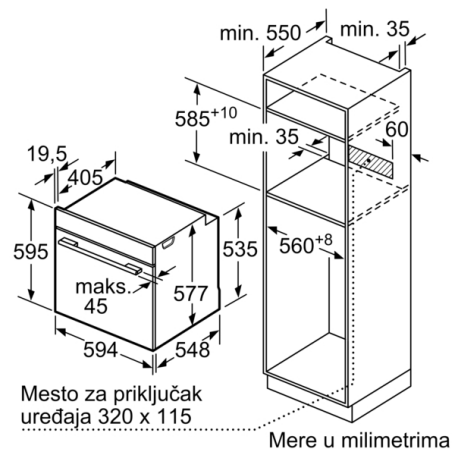

Seriya 8, Ugradna rečna sa funkcijom pečenja na pari, 60 x 60 cm, Nerđajući čelik HSG636ES1