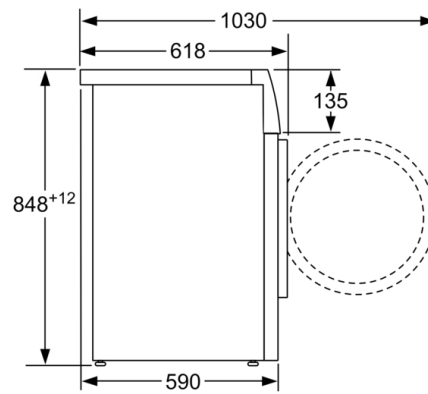

Mere u milimetrima