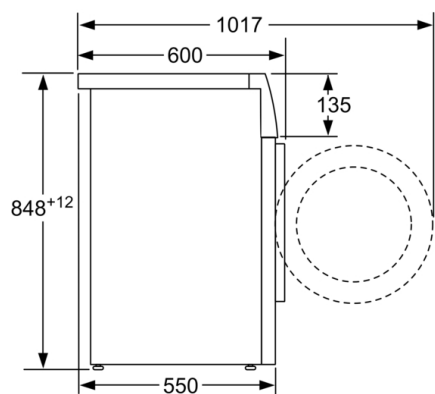

**Seriya 4, Mašina za pranje veša, punjenje
spreda, 8 kg, 1400 okr
WAN28160BY**

Mere u milimetrima