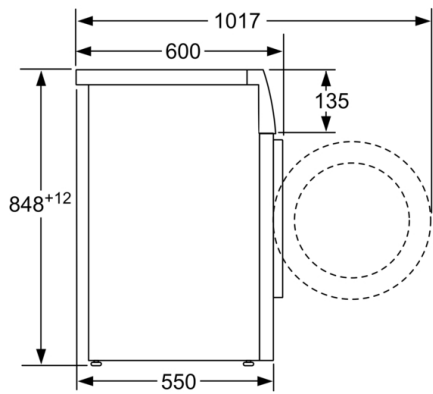

**Seriya 4, Mašina za pranje veša, punjenje
spreda, 7 kg, 1200 okr
WAN24062BY**

Mere u milimetrima