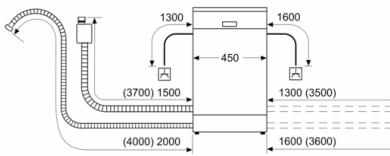

Serija 2, Samostojeća mašina za pranje sudova, 45 cm, Bela SRS2IKW04E

mere u milimetrima

▲ utičnica
( ) vrednosti sa garniturom za produženje