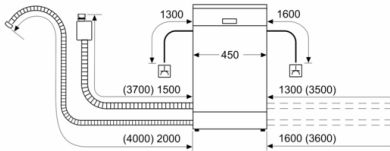

Prikaz / upravljanje

- Upravljanje s vrha
- InfoLight
- Elektronski prikaz preostalog vremena u minutima
- Mogućnost kasnijeg uključivanja: 1 - 24 h

Sigurnost

- AquaStop: Bosch garancija za oštećenja nastala izlivanjem vode – tokom celog radnog veka uređaja.*
- Sistem zaštite čaša
- uključujući levak za sipanje soli
- Uključuje i ploču za zaštitu od pare
- Dimenzije aparata (VxŠxD): 81.5 x 44.8 x 55 cm

¹ Na skali energetske klase od A do G

² Potrošnja energije u kWh na 100 ciklusa (u programu Eco 50 °C)

³ Potrošnja vode u litrima po ciklusu (u programu Eco 50 °C)

⁴ Trajanje programa Eco 50 °C

* Garancijske uslove možete pronaći na <https://www.bosch-home.rs/>

Seriya 4, Potpuno ugradna mašina za pranje sudova, 45 cm SPV4XM28E

mere u milimetrima

⚡ utičnica
() vrednosti sa garniturom za produženje

Mere u milimetrima

Ovaj dokument je originalno proizveden i objavljen od strane proizvođača, brenda Bosch, i preuzet je sa njihove zvanične stranice. S obzirom na ovu činjenicu, Tehnoteka ističe da ne preuzima odgovornost za tačnost, celovitost ili pouzdanost informacija, podataka, mišljenja, saveta ili izjava sadržanih u ovom dokumentu.