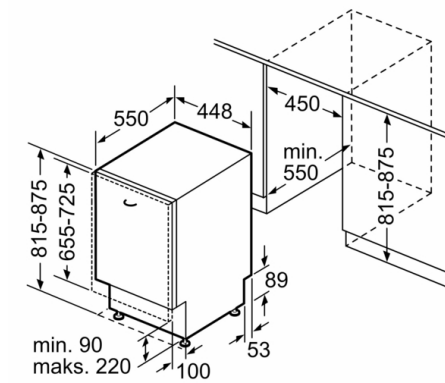

Prikaz / upravljanje

- Upravljanje s vrha
- InfoLight
- Elektronski prikaz preostalog vremena u minutima
- Mogućnost kasnijeg uključivanja: 1 - 24 h

Sigurnost

- AquaStop: Bosch garancija za oštećenja nastala izlivanjem vode – tokom celog radnog veka uređaja.*
- Sistem zaštite čaša
- uključujući levak za sipanje soli
- Uključuje i ploču za zaštitu od pare
- Dimenzije aparata (VxŠxD): 81.5 x 44.8 x 55 cm

Seriya 4, Potpuno ugradna mašina za pranje sudova, 45 cm SPV4XM28E

mere u milimetrima

⚡ utičnica
() vrednosti sa garniturom za produženje

Mere u milimetrima

Ovaj dokument je originalno proizveden i objavljen od strane proizvođača, brenda Bosch, i preuzet je sa njihove zvanične stranice. S obzirom na ovu činjenicu, Tehnoteka ističe da ne preuzima odgovornost za tačnost, celovitost ili pouzdanost informacija, podataka, mišljenja, saveta ili izjava sadržanih u ovom dokumentu.