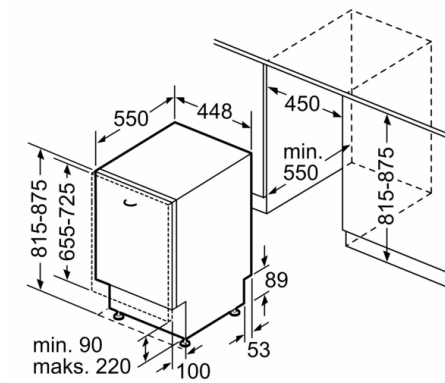

Prikaz / upravljanje

- Upravljanje s vrha
- InfoLight
- Elektronski prikaz preostalog vremena u minutima
- Mogućnost kasnijeg uključivanja: 1 - 24 h

Sigurnost

- AquaStop: Bosch garancija za oštećenja nastala izlivanjem vode – tokom celog radnog veka uređaja.*
- Sistem zaštite čaša
- uključujući levak za sipanje soli
- Uključuje i ploču za zaštitu od pare
- Dimenzije aparata (VxŠxD): 81.5 x 44.8 x 55 cm

Seriya 4, Potpuno ugradna mašina za pranje sudova, 45 cm SPV4XM20E

mere u milimetrima

▲ utičnica
() vrednosti sa garniturom za produženje

Mere u milimetrima

Ovaj dokument je originalno proizveden i objavljen od strane proizvođača, brenda Bosch, i preuzet je sa njihove zvanične stranice. S obzirom na ovu činjenicu, Tehnoteka ističe da ne preuzima odgovornost za tačnost, celovitost ili pouzdanost informacija, podataka, mišljenja, saveta ili izjava sadržanih u ovom dokumentu.