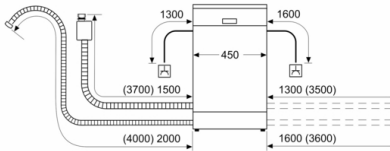

Prikaz / upravljanje

- Upravljanje s vrha
- InfoLight
- Elektronski prikaz preostalog vremena u minutima
- Mogućnost kasnijeg uključivanja: 1 - 24 h

Sigurnost

- AquaStop: Bosch garancija za oštećenja nastala izlivanjem vode – tokom celog radnog veka uređaja.*
- Sistem zaštite čaša
- uključujući levak za sipanje soli
- Uključuje i ploču za zaštitu od pare
- Dimenzije aparata (VxŠxD): 81.5 x 44.8 x 55 cm

¹ Na skali energetske klase od A do G

² Potrošnja energije u kWh na 100 ciklusa (u programu Eco 50 °C)

³ Potrošnja vode u litrima po ciklusu (u programu Eco 50 °C)

⁴ Trajanje programa Eco 50 °C

* Garancijske uslove možete pronaći na <https://www.bosch-home.rs/>

Seriya 4, Potpuno ugradna mašina za pranje sudova, 45 cm SPV4XM20E

mere u milimetrima

▲ utičnica
() vrednosti sa garniturom za produženje

Mere u milimetrima

Ovaj dokument je originalno proizveden i objavljen od strane proizvođača, brenda Bosch, i preuzet je sa njihove zvanične stranice. S obzirom na ovu činjenicu, Tehnoteka ističe da ne preuzima odgovornost za tačnost, celovitost ili pouzdanost informacija, podataka, mišljenja, saveta ili izjava sadržanih u ovom dokumentu.