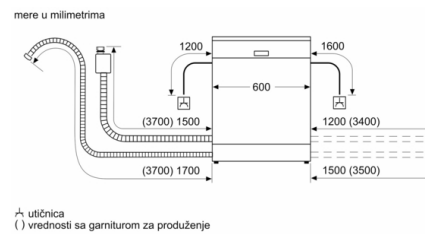

Prikaz / upravljanje

- Upravljanje s vrha
- InfoLight
- Elektronski prikaz preostalog vremena u minutima
- Mogućnost kasnijeg uključivanja: 1 - 24 h

Sigurnost

- AquaStop: Bosch garancija za oštećenja nastala izlivanjem vode – tokom celog radnog veka uređaja.*
- Sistem zaštite čaša
- uključujući levak za sipanje soli
- Uključuje i ploču za zaštitu od pare
- Dimenzije aparata (VxŠxD): 81.5 x 59.8 x 55 cm

**Seriya 6, Potpuno ugradna mašina za pranje sudova, 60 cm
SMV6ZCX00E**

Mere u milimetrima

Ovaj dokument je originalno proizveden i objavljen od strane proizvođača, brenda Bosch, i preuzet je sa njihove zvanične stranice. S obzirom na ovu činjenicu, Tehnoteka ističe da ne preuzima odgovornost za tačnost, celovitost ili pouzdanost informacija, podataka, mišljenja, saveta ili izjava sadržanih u ovom dokumentu.