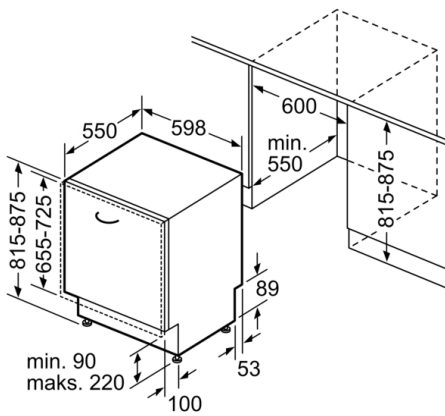

Prikaz / upravljanje

- Upravljanje s vrha
- InfoLight
- Elektronski prikaz preostalog vremena u minutima
- Mogućnost kasnijeg uključivanja: 1 - 24 h

Sigurnost

- AquaStop: Bosch garancija za oštećenja nastala izlivanjem vode – tokom celog radnog veka uređaja.*
- Sistem zaštite čaša
- uključujući levak za sipanje soli
- Uključuje i ploču za zaštitu od pare
- Dimenzije aparata (VxŠxD): 81.5 x 59.8 x 55 cm

**Seriya 6, Potpuno ugradna mašina za pranje sudova, 60 cm
SMV6ZCX00E**

Mere u milimetrima

Ovaj dokument je originalno proizveden i objavljen od strane proizvođača, brenda Bosch, i preuzet je sa njihove zvanične stranice. S obzirom na ovu činjenicu, Tehnoteka ističe da ne preuzima odgovornost za tačnost, celovitost ili pouzdanost informacija, podataka, mišljenja, saveta ili izjava sadržanih u ovom dokumentu.