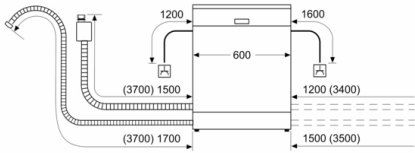

#### Sigurnost

- AquaStop: Bosch garancija za oštećenja nastala izlivanjem vode – tokom celog radnog veka uređaja.\*
- Sistem zaštite čaša
- uključujući levak za sipanje soli
- Uključuje i ploču za zaštitu od pare
- Dimenzije aparata (VxŠxD): 81.5 x 59.8 x 55 cm

<sup>1</sup> Na skali energetske klase od A do G

<sup>2</sup> Potrošnja energije u kWh na 100 ciklusa (u programu Eco 50 °C)

<sup>3</sup> Potrošnja vode u litrima po ciklusu (u programu Eco 50 °C)

<sup>4</sup> Trajanje programa Eco 50 °C

## Seriya 4, Potpuno ugradna mašina za pranje sudova, 60 cm SMV4ECX14E

mere u milimetrima

▲ utičnica  
( ) vrednosti sa garniturom za produženje

Mere u milimetrima

Ovaj dokument je originalno proizveden i objavljen od strane proizvođača, brenda Bosch, i preuzet je sa njihove zvanične stranice. S obzirom na ovu činjenicu, Tehnoteka ističe da ne preuzima odgovornost za tačnost, celovitost ili pouzdanost informacija, podataka, mišljenja, saveta ili izjava sadržanih u ovom dokumentu.