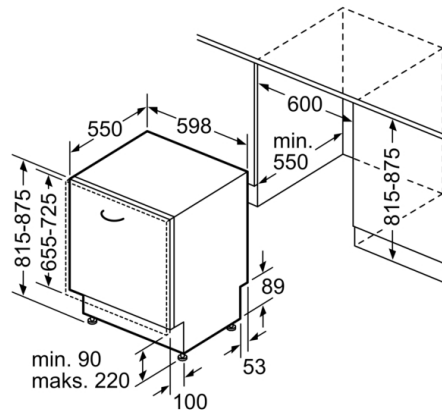

Mere u milimetrima