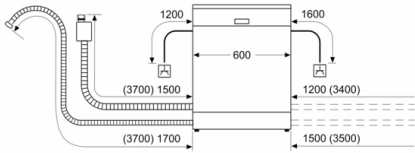

Prikaz / upravljanje

- Elektronski prikaz preostalog vremena u minutima
- Mogućnost kasnijeg uključivanja: 1 - 24 h

Sigurnost

- AquaStop: Bosch garancija za oštećenja nastala izlivanjem vode – tokom celog radnog veka uređaja.*
- Zaključavanje podešavanja pred decom
- Sistem zaštite čaša
- uključujući levak za sipanje soli
- Dimenzije aparata (VxŠxD): 84.5 x 60 x 60 cm

¹ Na skali energetske klase od A do G

² Potrošnja energije u kWh na 100 ciklusa (u programu Eco 50 °C)

³ Potrošnja vode u litrima po ciklusu (u programu Eco 50 °C)

⁴ Trajanje programa Eco 50 °C

* Garancijske uslove možete pronaći na <https://www.bosch-home.rs/>

Serija 4, Samostojeća mašina za pranje sudova, 60 cm, Bela SMS4HCW48E

mere u milimetrima

⌘ utičnica
() vrednosti sa garniturom za produženje

Ovaj dokument je originalno proizveden i objavljen od strane proizvođača, brenda Bosch, i preuzet je sa njihove zvanične stranice. S obzirom na ovu činjenicu, Tehnoteka ističe da ne preuzima odgovornost za tačnost, celovitost ili pouzdanost informacija, podataka, mišljenja, saveta ili izjava sadržanih u ovom dokumentu.